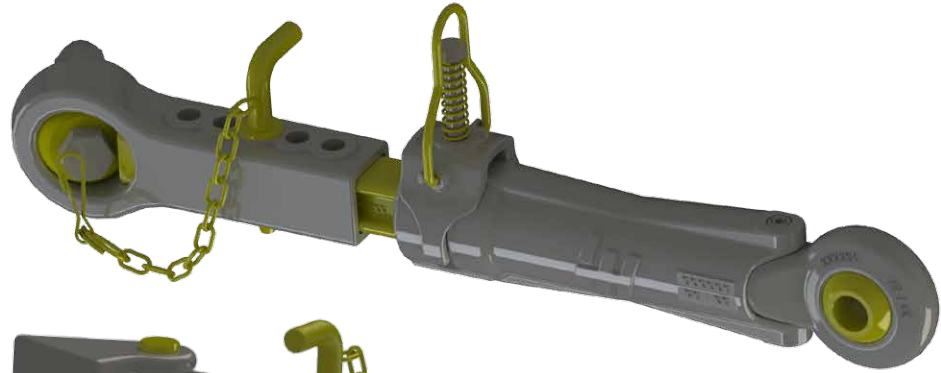

Sivurajoittimet

LH Lift valmistaa sekä automaattilukitteisia että manuaalisia sivurajoittimia.

LH Liftin automaattilukitteinen sivurajoitin:

- Suuriin ja keskisuuriin traktoreihin
- Kestää hyvin käyttöä, likaa ja käyttövirheitä
- Helpot säädöt
- Reikäjako sopii kategorioiden 2 ja 3 vetokartuille

LH Liftin tappilukitteinen sivurajoitin:

- Sopii monipuoliseen yleiskäyttöön
- Nopea lukita ja irrottaa
- Pitkät reiät lisäävät tarvittaessa työkonteen liikkumisvaraa

**Automaattinen
sivurajoitin**

**Tappisäätöinen
sivurajoitin
haarukkapäällä**

**Tappisäätöinen
sivurajoitin
silmukkapäällä**

**Ruuvisäätöinen
sivurajoitin**

Ketjusivurajoitin

LH Lift

Faster. Smarter. Done.

Automaattisivurajoittimen osat

Vaihdettavissa olevat osat:

- Puolipallot
- Säätötanko

Sivurajoittimen osat

Vaihdettavissa olevat osat:

- Sisätanko
- Ulkoputki
- Haarukkapää