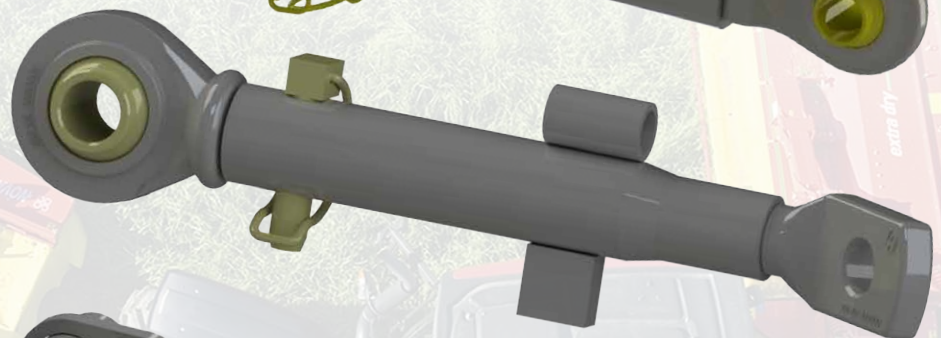

Sivurajoittimet

LH Lift valmistaa sekä automaattilukitteisia että manuaalisia sivurajoittimia.

LH Liftin automaattilukitteinen sivurajoitin:

- Suuriin ja keskisuuriin traktoreihin
- Kestää hyvin käyttöä, likaa ja käyttövirheitä
- Helpot säädöt
- Reikäjako sopii kategorioiden 2 ja 3 vetokartuille

LH Liftin tappilukitteinen sivurajoitin:

- Sopii monipuoliseen yleiskäyttöön
- Nopea lukita ja irrottaa
- Pitkät reiät lisäävät tarvittaessa työkonteen liikkumisvaraa

**Automaattinen
sivurajoitin**

**Tappisäätöinen
sivurajoitin
haarukkapäällä**

**Tappisäätöinen
sivurajoitin
silmukkapäällä**

**Ruuvisäätöinen
sivurajoitin**

Ketjusivurajoitin

LH Lift

Faster. Smarter. Done.

Automaattisivurajoittimen osat

Vaihdettavissa olevat osat:

- Puolipallot
- Säätötanko