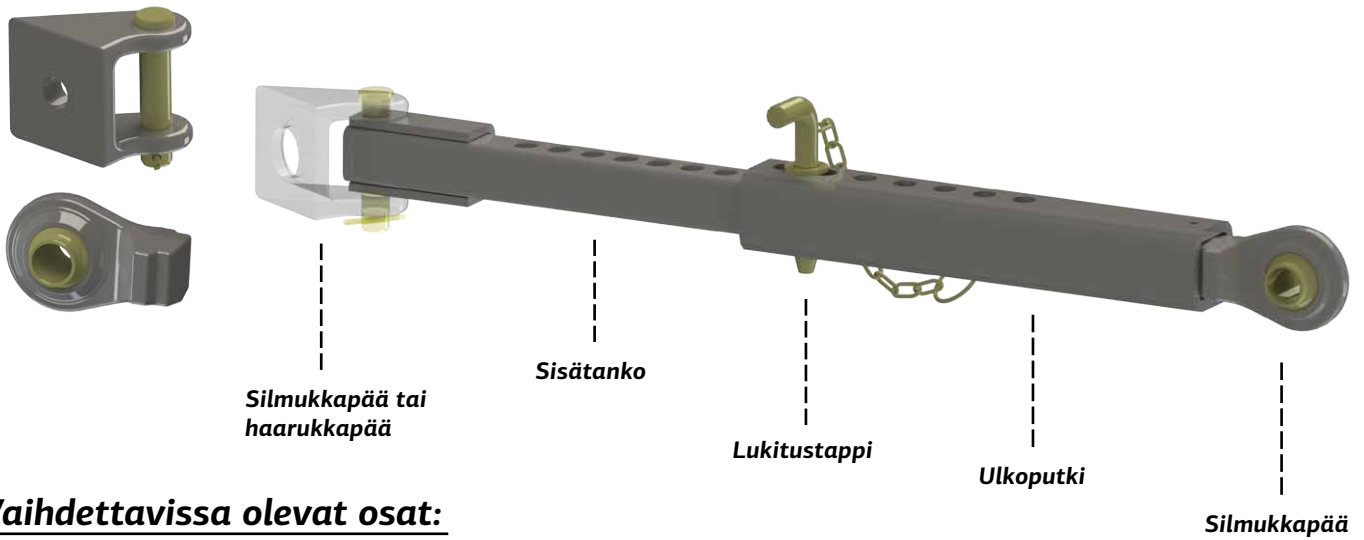

Sivurajoittimet

LH Lift valmistaa sekä automaattilukitteisia että manuaalisia sivurajoittimia.

LH Liftin automaattilukitteinen sivurajoitin:

- Suuriin ja keskisuuriin traktoreihin
- Kestää hyvin käyttöä, likaa ja käyttövirheitä
- Helpot säädöt
- Reikäjako sopii kategorioiden 2 ja 3 vetokartuille

LH Liftin tappilukitteinen sivurajoitin:

- Sopii monipuoliseen yleiskäyttöön
- Nopea lukita ja irrottaa
- Pitkät reiät lisäävät tarvittaessa työkonteen liikkumisvaraa

**Automaattinen
sivurajoitin**

**Tappisäätöinen
sivurajoitin
haarukkapäällä**

**Tappisäätöinen
sivurajoitin
silmukkapäällä**

**Ruuvisäätöinen
sivurajoitin**

Ketjusivurajoitin

LH Lift

Faster. Smarter. Done.

Automaattisivurajoittimen osat

Vaihdettavissa olevat osat:

- Puolipallot
- Säätötanko

Sivurajoittimen osat

Vaihdettavissa olevat osat:

- Sisätanko
- Ulkoputki
- Haarukkapää