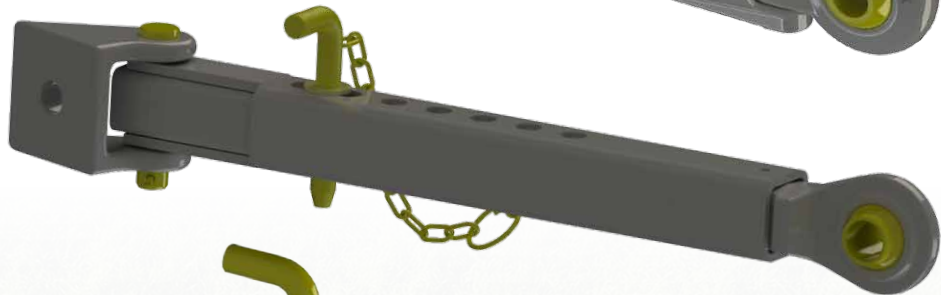

Sivurajoittimet

LH Lift valmistaa sekä automaattilukitteisia että manuaalisia sivurajoittimia.

LH Liftin automaattilukitteinen sivurajoitin:

- Suuriin ja keskisuuriin traktoreihin
- Kestää hyvin käyttöä, likaa ja käyttövirheitä
- Helpot säädöt
- Reikäjako sopii kategorioiden 2 ja 3 vetokartuille

LH Liftin tappilukitteinen sivurajoitin:

- Sopii monipuoliseen yleiskäyttöön
- Nopea lukita ja irrottaa
- Pitkät reiät lisäävät tarvittaessa työkonteen liikkumisvaraa

**Automaattinen
sivurajoitin**

**Tappisäätöinen
sivurajoitin
haarukkapäällä**

**Tappisäätöinen
sivurajoitin
silmukkapäällä**

**Ruuvisäätöinen
sivurajoitin**

Ketjusivurajoitin

LH Lift

Faster. Smarter. Done.

Automaattisivurajoittimen osat

Vaihdettavissa olevat osat:

- Puolipallot
- Säätötanko

Sivurajoittimen osat

Vaihdettavissa olevat osat:

- Sisätanko
- Ulkoputki
- Haarukkapää