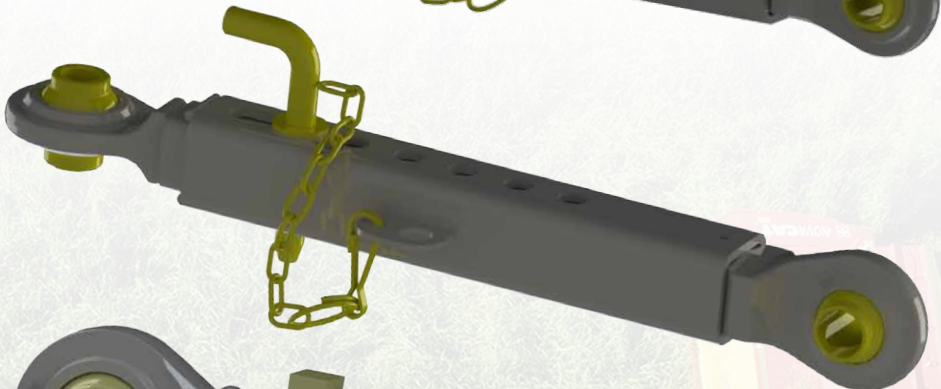

Sivurajoittimet

LH Lift valmistaa sekä automaattilukitteisia että manuaalisia sivurajoittimia.

LH Liftin automaattilukitteinen sivurajoitin:

- Suuriin ja keskisuuriin traktoreihin
- Kestää hyvin käyttöä, likaa ja käyttövirheitä
- Helpot säädöt
- Reikäjako sopii kategorioiden 2 ja 3 vetokartuille

LH Liftin tappilukitteinen sivurajoitin:

- Sopii monipuoliseen yleiskäyttöön
- Nopea lukita ja irrottaa
- Pitkät reiät lisäävät tarvittaessa työkonteen liikkumisvaraa

**Automaattinen
sivurajoitin**

**Tappisäätöinen
sivurajoitin
haarukkapäällä**

**Tappisäätöinen
sivurajoitin
silmukkapäällä**

**Ruuvisäätöinen
sivurajoitin**

Ketjusivurajoitin

LH Lift

Faster. Smarter. Done.

Automaattisivurajoittimen osat

Vaihdettavissa olevat osat:

- Puolipallot
- Säätötanko

Sivurajoittimen osat

Vaihdettavissa olevat osat:

- Sisätanko
- Ulkoputki
- Haarukkapää