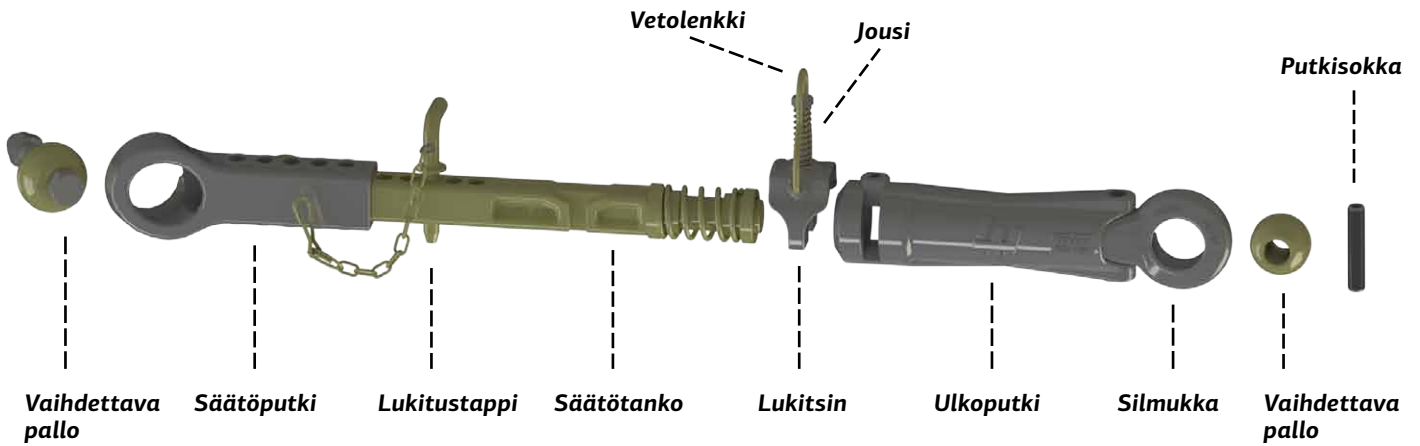

Sivurajoittimet

LH Lift valmistaa sekä automaattilukitteisia että manuaalisia sivurajoittimia.

LH Liftin automaattilukitteinen sivurajoitin:

- Suuriin ja keskisuuriin traktoreihin
- Kestää hyvin käyttöä, likaa ja käyttövirheitä
- Helpot säädöt
- Reikäjako sopii kategorioiden 2 ja 3 vetokartuille

LH Liftin tappilukitteinen sivurajoitin:

- Sopii monipuoliseen yleiskäyttöön
- Nopea lukita ja irrottaa
- Pitkät reiät lisäävät tarvittaessa työkonteen liikkumisvaraa

**Automaattinen
sivurajoitin**

**Tappisäätöinen
sivurajoitin
haarukkapäällä**

**Tappisäätöinen
sivurajoitin
silmukkapäällä**

**Ruuvisäätöinen
sivurajoitin**

Ketjusivurajoitin

LH Lift

Faster. Smarter. Done.

Automaattisivurajoittimen osat

Vaihdettavissa olevat osat:

- Puolipallot
- Säätötanko

Sivurajoittimen osat

Vaihdettavissa olevat osat:

- Sisätanko
- Ulkoputki
- Haarukkapää