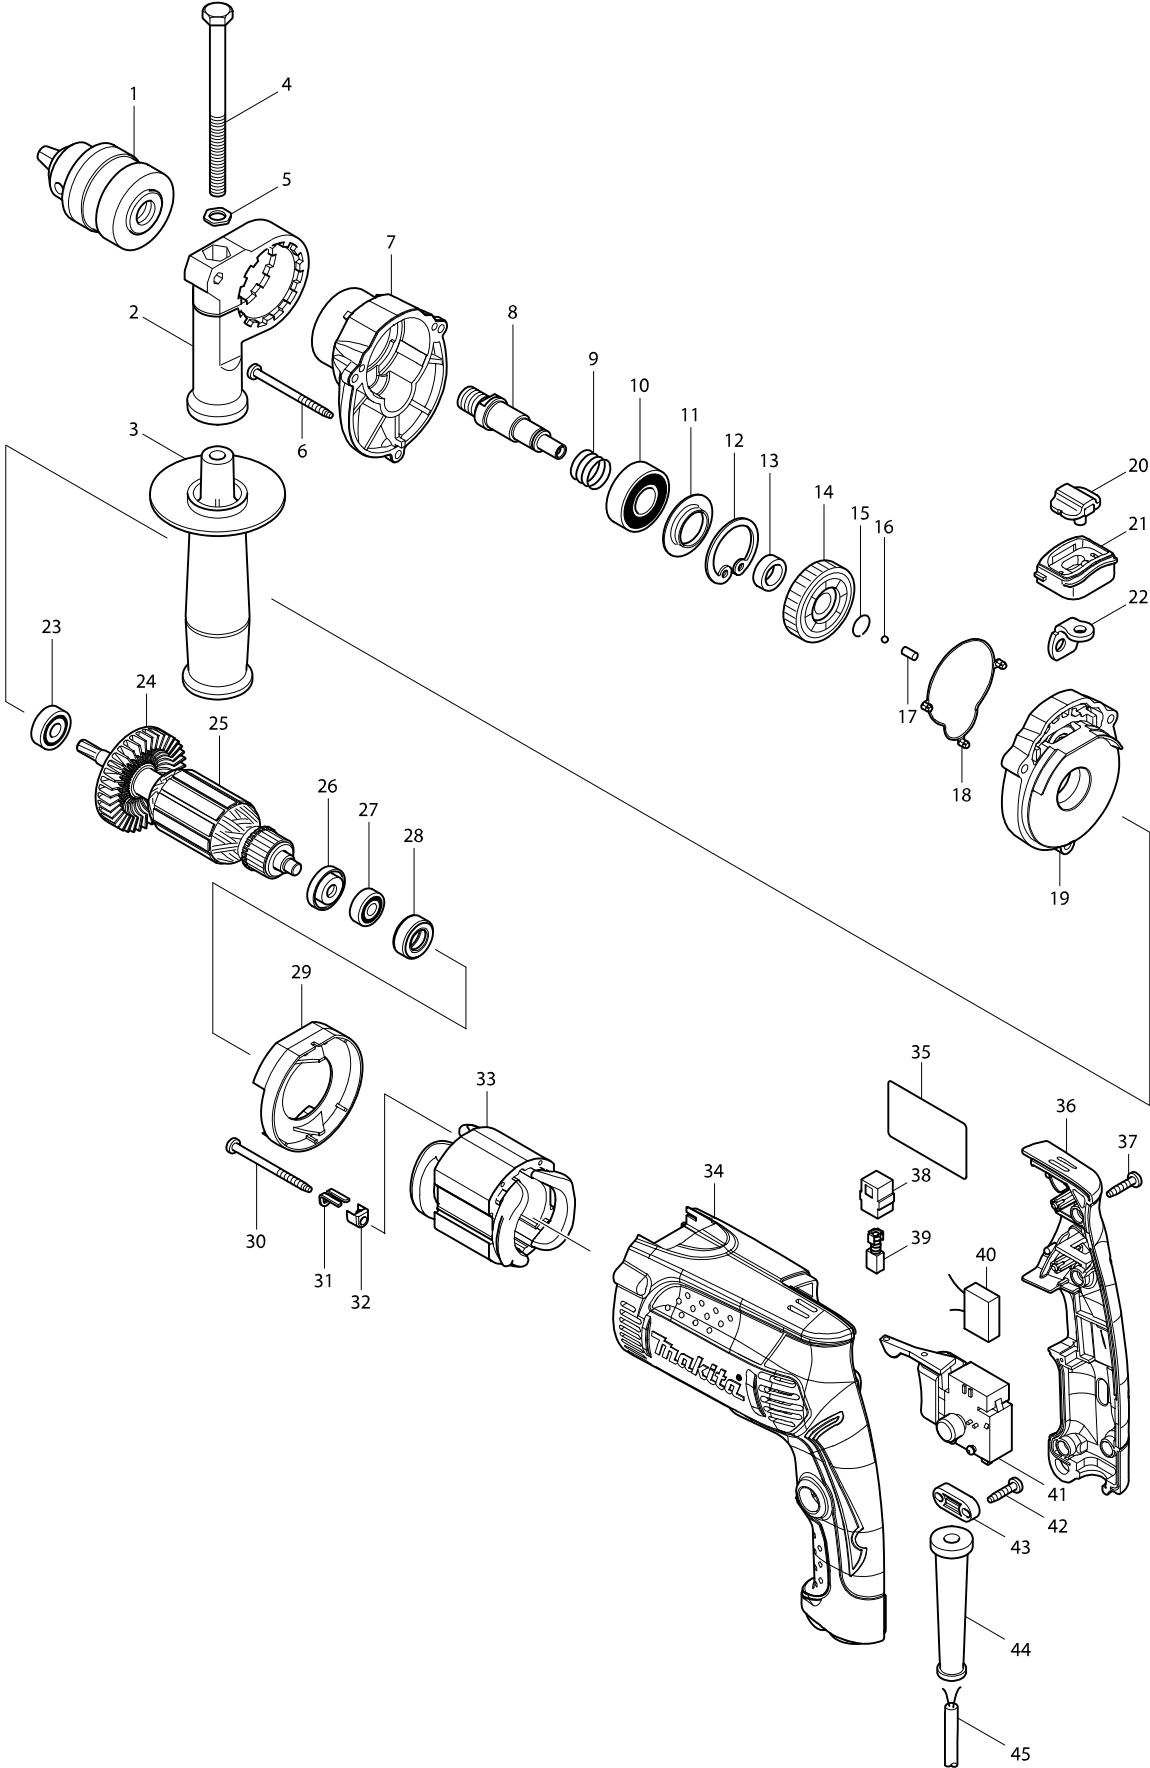

Model No. HP1630 HAMMER DRILL 16MM

Item	Parts No.	Description	I/C	QTY	N/O	Opt. 1	Opt. 2	NOTE
001	763161-4	DRILL CHUCK S13		1		82079090		
002	417630-4	GRIP BASE		1		84679900		
003	153503-4	GRIP 36 COMPLETE		1		40169390		
004	265495-6	HEX. BOLT M8X110		1		73181500		
005	345280-4	HEX. WASHER		1		73182200		
006	266361-0	TAPPING SCREW 4X30		3		73181500		
007	450619-9	GEAR HOUSING		1		84679900		
008	324223-9	SPINDLE		1	*	84679900		
008-1	327220-4	SPINDLE	S	1				
009	233330-6	COMPRESSION SPRING 16		1		73209090		
010A	211241-5	BALL BEARING 6202DDW		1	*	84821090		
010-1A	211228-7	BALL BEARING 6202DDW	<	1		84821090		
010-1C	211228-7	BALL BEARING 6202DDW		1		84821090		
010-1L	211228-7	BALL BEARING 6202DDW		1		84821090		
011	257246-1	RING 19		1		73182990		
012	962153-2	RETAINING RING R-35		1		73182990		
013	257173-2	RING 12		1		73182990		
014A	226589-2	HELICAL GEAR 37		1	*	84679900		
014-1A	227806-3	HELICAL GEAR 37	S	1		84834000		
014-1C	227806-3	HELICAL GEAR 37		1		84834000		
014-1L	227806-3	HELICAL GEAR 37		1		84834000		
015	233938-6	RING SPRING 12		1		73209090		
016	216001-0	STEEL BALL 3.5		1		73182990		
017	256251-5	PIN 4		1		73182990		
018	424112-9	SEAL RING		1		40169390		
019	158676-8	GEAR HOUSING COVER COMPLETE		1	*	84679900		
019-1	140G48-3	GEAR HOUSING COVER COMPLETE	S	1		84679900		
020	417819-4	CHANGE LEVER		1		84679900		
021	450621-2	LEVER CASE		1		84679900		
022	345944-0	CHANGE PLATE		1		73182990		
023	211031-6	BALL BEARING 608LLB		1		84821090		
024	241869-5	FAN 55		1		84145190		
025A	515309-2	ARMATURE ASS'Y 240V		1	*	85030090		
D10		INC. 23,24,26,27			*			
025-1A	513439-3	ARMATURE ASS'Y 240V	S	1		85030090		
D10		INC. 23,24,26,27						
025-1C	513439-3	ARMATURE ASS'Y 240V	S	1		85030090		
D10		INC. 23,24,26,27						
025-1L	518170-6	ARMATURE ASS'Y 115V		1				
D10		INC. 23,24,26,27						
026	681636-0	INSULATION WASHER		1		73182200		
027	211021-9	BALL BEARING 607LLB		1		84821090		
028	421808-3	RUBBER RING 19		1		40169390		
029	450620-4	BAFFLE PLATE		1		84679900		
030	266415-3	TAPPING SCREW 4X55		2		73181500		
031	344871-8	RETAINER		2		73182200		
032	417237-6	INSULATION COVER		2		84679900		
033A	626604-6	FIELD 240V		1		85030090		