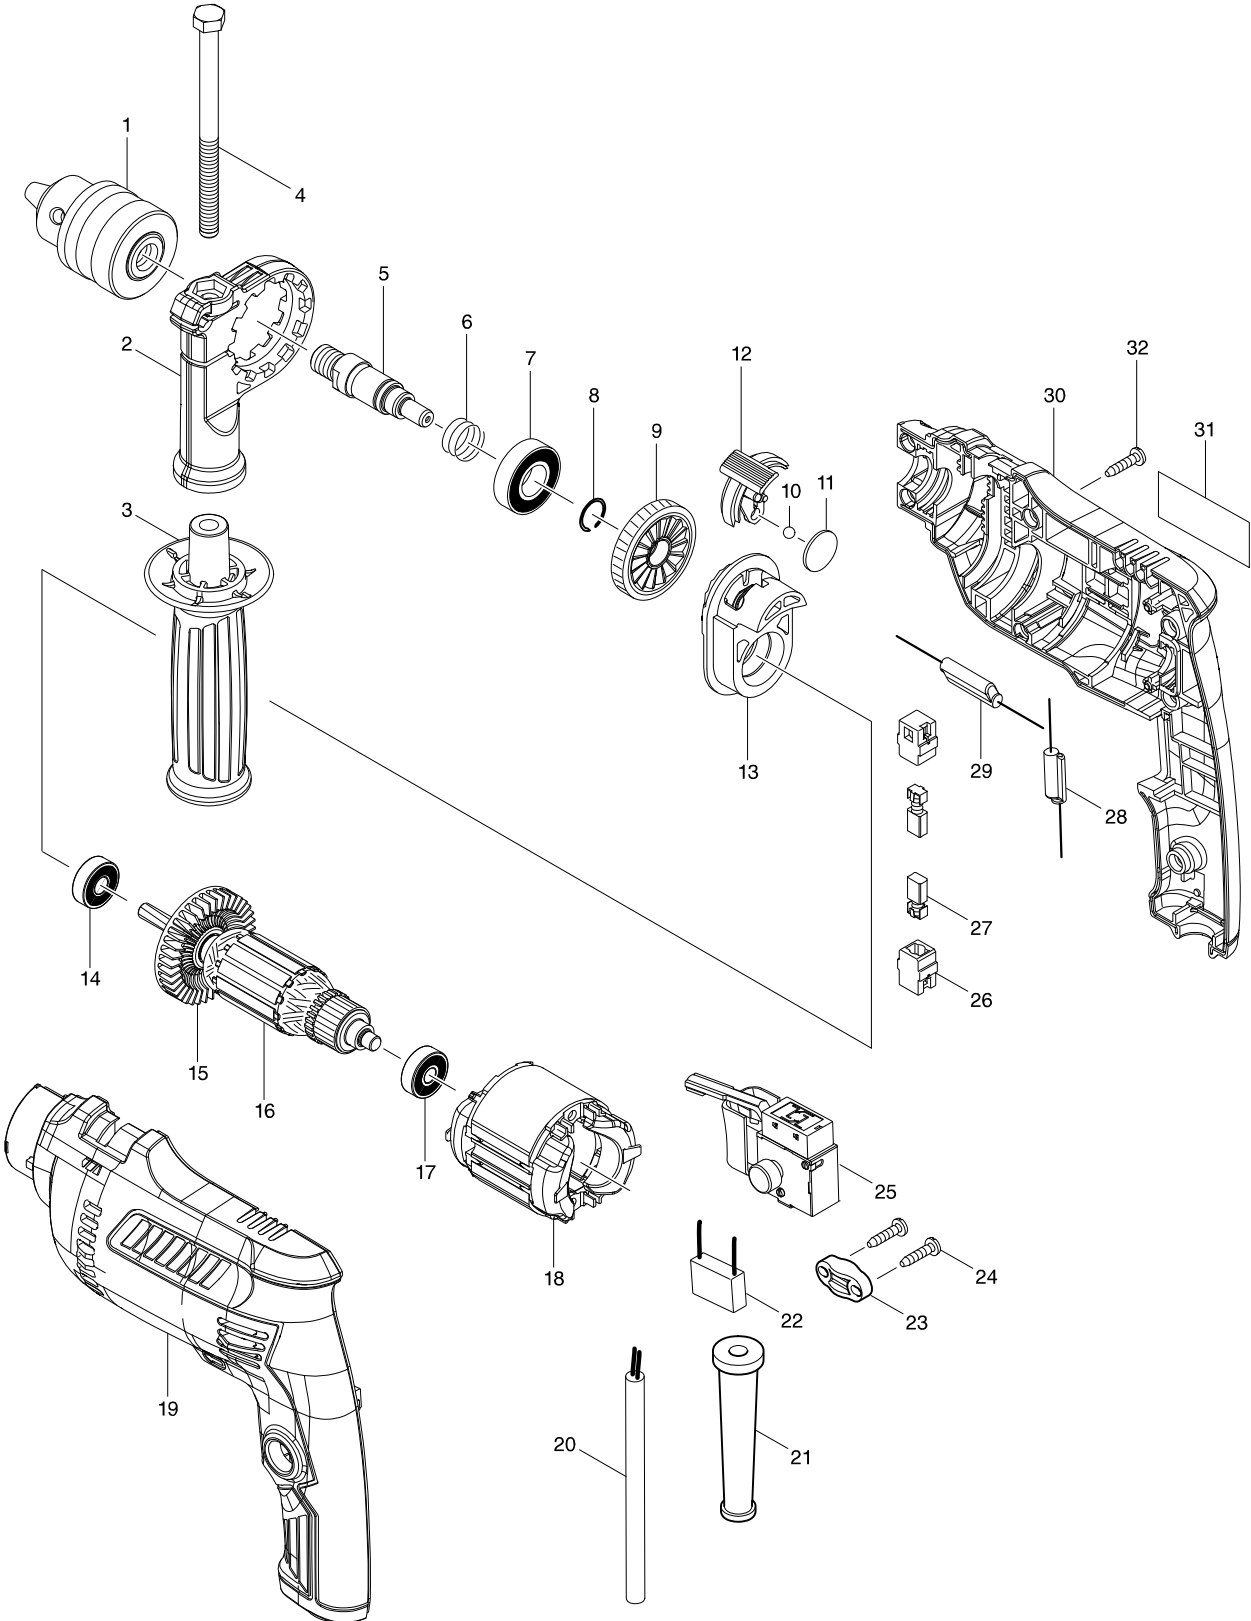

# Model No. M0801 16MM HAMMER DRILL

Item	Parts No.	Description	I/C	Qty	N/O	Opt. 1	Opt. 2	Note
001	766023-5	DRILL CHUCK S13		1		82075000		
002	454126-4	GRIP BASE		1		84679900		
003	142083-5	GRIP 36 COMPLETE		1		40169390		
004	265495-6	HEX. BOLT M8X110		1		73181500		
005	326278-0	SPINDLE		1		84679900		
006	234342-2	COMPRESSION SPRING 16		1		73209090		
007	211484-9	BALL BEARING 6002LLB		1		84821090		
008	233925-5	RING SPRING 13		1		73209090		
009	227764-3	HELICAL GEAR 39		1		84834000		
010	216038-7	STEEL BALL 5.0		1		73182990		
011	346676-2	PLATE 19		1		82078000		
012	454375-3	CHANGE LEVER		1		73182990		
013	142074-6	CAM HOLDER COMPLETE		1		82078000		
C10	141994-1	CAM COMPLETE		1		84679900		
014	210044-4	BALL BEARING 608DDW		1		84821090		
015	240127-6	FAN 52		1		84145190		
016	515894-5	ARMATURE ASS'Y 240V		1		85030090		
D10		INC. 14,15,17						
017	210045-2	BALL BEARING 627DDW		1		84821090		
018A	633834-2	FIELD 240V		1	*	85030090		
018-1A	633984-3	FIELD 240V	>	1				
018-1B	633984-3	FIELD 240V		1				
019	183B60-0	HOUSING SET		1	*	84679900		
C10	263002-9	RUBBER PIN 4		2	*	40169390		
D10		INC. 30			*			
019-1	183M99-9	HOUSING SET	<	1		84679900		
C10	263002-9	RUBBER PIN 4		2		40169390		
D10		INC. 30						
020	666257-9	POWER SUPPLY CORD 0.75-2-2.0		1		85442090		
021A	682569-2	CORD GUARD 8-85		1	*	73182990		
021-1A	682583-8	CORD GUARD	O	1				
021-1B	682583-8	CORD GUARD		1				
023	687123-7	STRAIN RELIEF		1		84679900		
024	266841-6	TAPPING SCREW 4X18		2		73181500		
025	650240-6	SWITCH FA2-4/1BEK		1		85366990		
026	643566-3	BRUSH HOLDER 5X8		2		82078000		
027	191998-3	CARBON BRUSH CB-85		1		85452000		
030	183B60-0	HOUSING SET		1	*	84679900		
C10	263002-9	RUBBER PIN 4		2	*	40169390		
D10		INC. 19			*			
030-1	183M99-9	HOUSING SET	<	1		84679900		
C10	263002-9	RUBBER PIN 4		2		40169390		
D10		INC. 19						
031	851A94-2	M0801 NAME PLATE		1	*			
031-1	851A94-2	M0801 NAME PLATE	O	1				
032	266841-6	TAPPING SCREW 4X18		7		73181500		
A01	763453-1	CHUCK KEY S13		1		84679900		
A02	418163-2	KEY HOLDER 10		1		82078000		