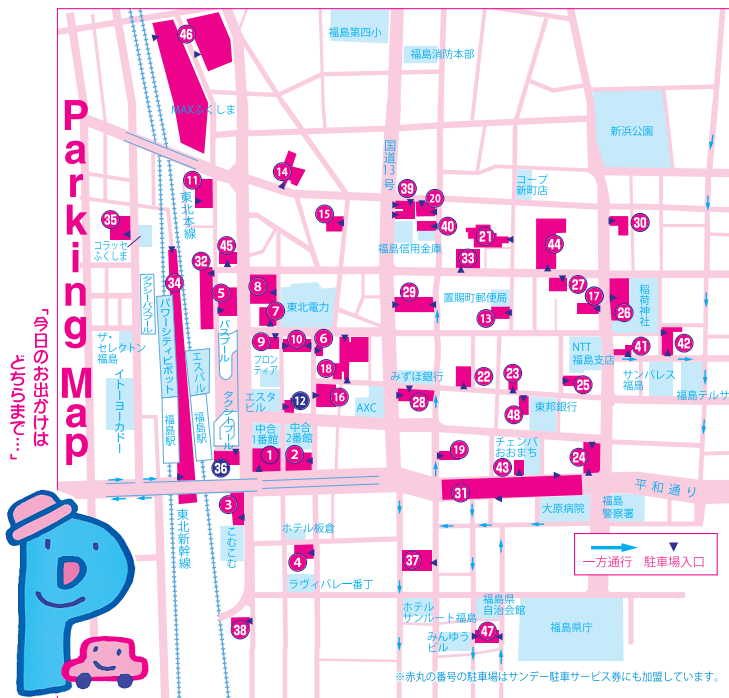

各駐車場の料金は平成29年5月現在の価格ですので、詳しくは各駐車場へお問い合わせ下さい。

共通駐車サービス券システムのご案内

加盟店で、お買物額に応じて、共通駐車サービス券を差し上げます。

加盟駐車場駐車券をご提示下さい。

30分券は、駐車料金が1時間単位の駐車場の場合には差額をご負担いただけます。

店1時間券は1回の駐車に対し、合計4枚を限度とします。但し、1店舗発行は2枚以内です。

デー駐車サービス券は1回の駐車に対し、合計2枚を限度とします。但し、1店舗発行は1枚です。

各共通駐車サービス券の有効期間は発行日から **3か月間** です。

※赤丸の番号の駐車場はサンデー駐車サービス券にも加盟しています。