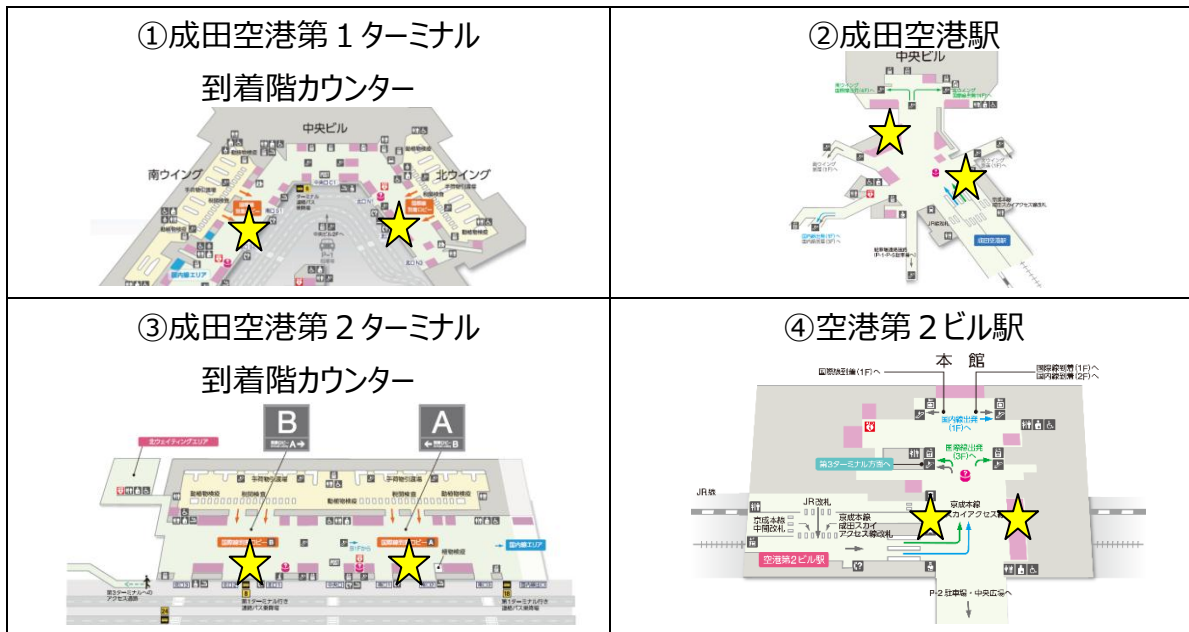

【内容】対象者に空港鉄道（仁川）オリジナルネームタグをプレゼント

内容	場所	
<p>オリジナルネームタグ</p> 	<p>①京成上野駅</p> 	<p>②日暮里駅</p> 
	<p>③空港第2ビル駅</p> 	<p>④成田空港駅</p> 

(3) 成田空港オリジナルグッズプレゼント **チラシ提示**

【対象】成田空港ターミナル内G P Aカウンターにお越しいただいたお客様

【場所】成田空港ターミナル内G P Aの保険カウンター

【場所】①ソウル駅地下2階トラベルセンター

②釜山空港エアプサンチェックインカウンター

【内容】対象者にスカイライナーオリジナルラゲッジタグをプレゼント

内容	場所	
<p>オリジナルラゲッジタグ</p> 	<p>①ソウル駅地下2階トラベルセンター</p> 	<p>②エアプサンチェックインカウンター</p> 

(5) 空港鉄道（仁川）直通列車乗車券の割引販売 **チラシ提示**

【対象】空港鉄道（仁川）にご乗車されるお客様

【場所】空港鉄道 仁川国際空港駅地下1階カウンター

【内容】対象者に割引金額で空港鉄道の乗車券を販売

【価格】片道（仁川国際空港⇒ソウル）6,000ウォン（2,000ウォン割引）

(6) スカイライナー特急券・乗車券の割引販売 **LCC 4 社いずれかの搭乗券(半券)と引換え**

【対象】LCC 4 社いずれかにご搭乗し、京成スカイライナーにご乗車のお客様

【場所】成田空港ターミナル内到着階カウンター、成田空港駅ライナーカウンター、

空港第 2 ビル駅ライナーカウンター、SKYLINER & KEISEI INFORMATION CENTER

【内容】対象者に割引金額でスカイライナーの特急券・乗車券を販売

【価格】片道（成田空港・空港第 2 ビル⇒日暮里・上野）2,200円（270円割引）

(7) 「LCC航空券・スカイライナー引換券」(ペア) プレゼント **レビュー投稿**

【対象】京成電鉄とLCC 4 社を利用したレビューを「みんなの韓国（コリア）旅行」（みんなコリ）に投稿されたお客様