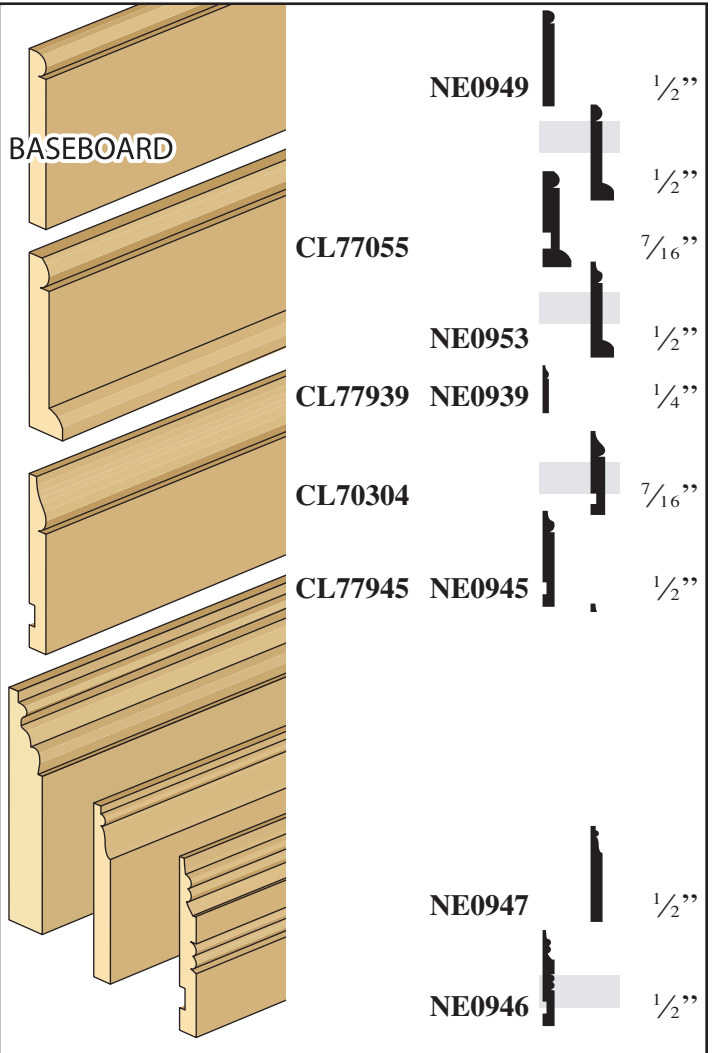

Each 3 Per Pkg.
3/8"H x 1/16"D x 18"L

DOOR FRAMES

Baseboard

HW7042 HW7142

Each 3 Per Pkg.
1/2"H x 1/16"D x 18"L

Baseboard w/Shoe

HW7055 HW7155

Each 3 Per Pkg.
1/2"H x 1/8"D x 24"L

Skirt Trim Victorian

HW7057 HW7157

Each 3 Per Pkg.
1 1/16"H x 1/8"D x 24"L

Door Jamb

NE0961 1/2"

NE0966 1/2"

Threshold

NE0973 3/4"