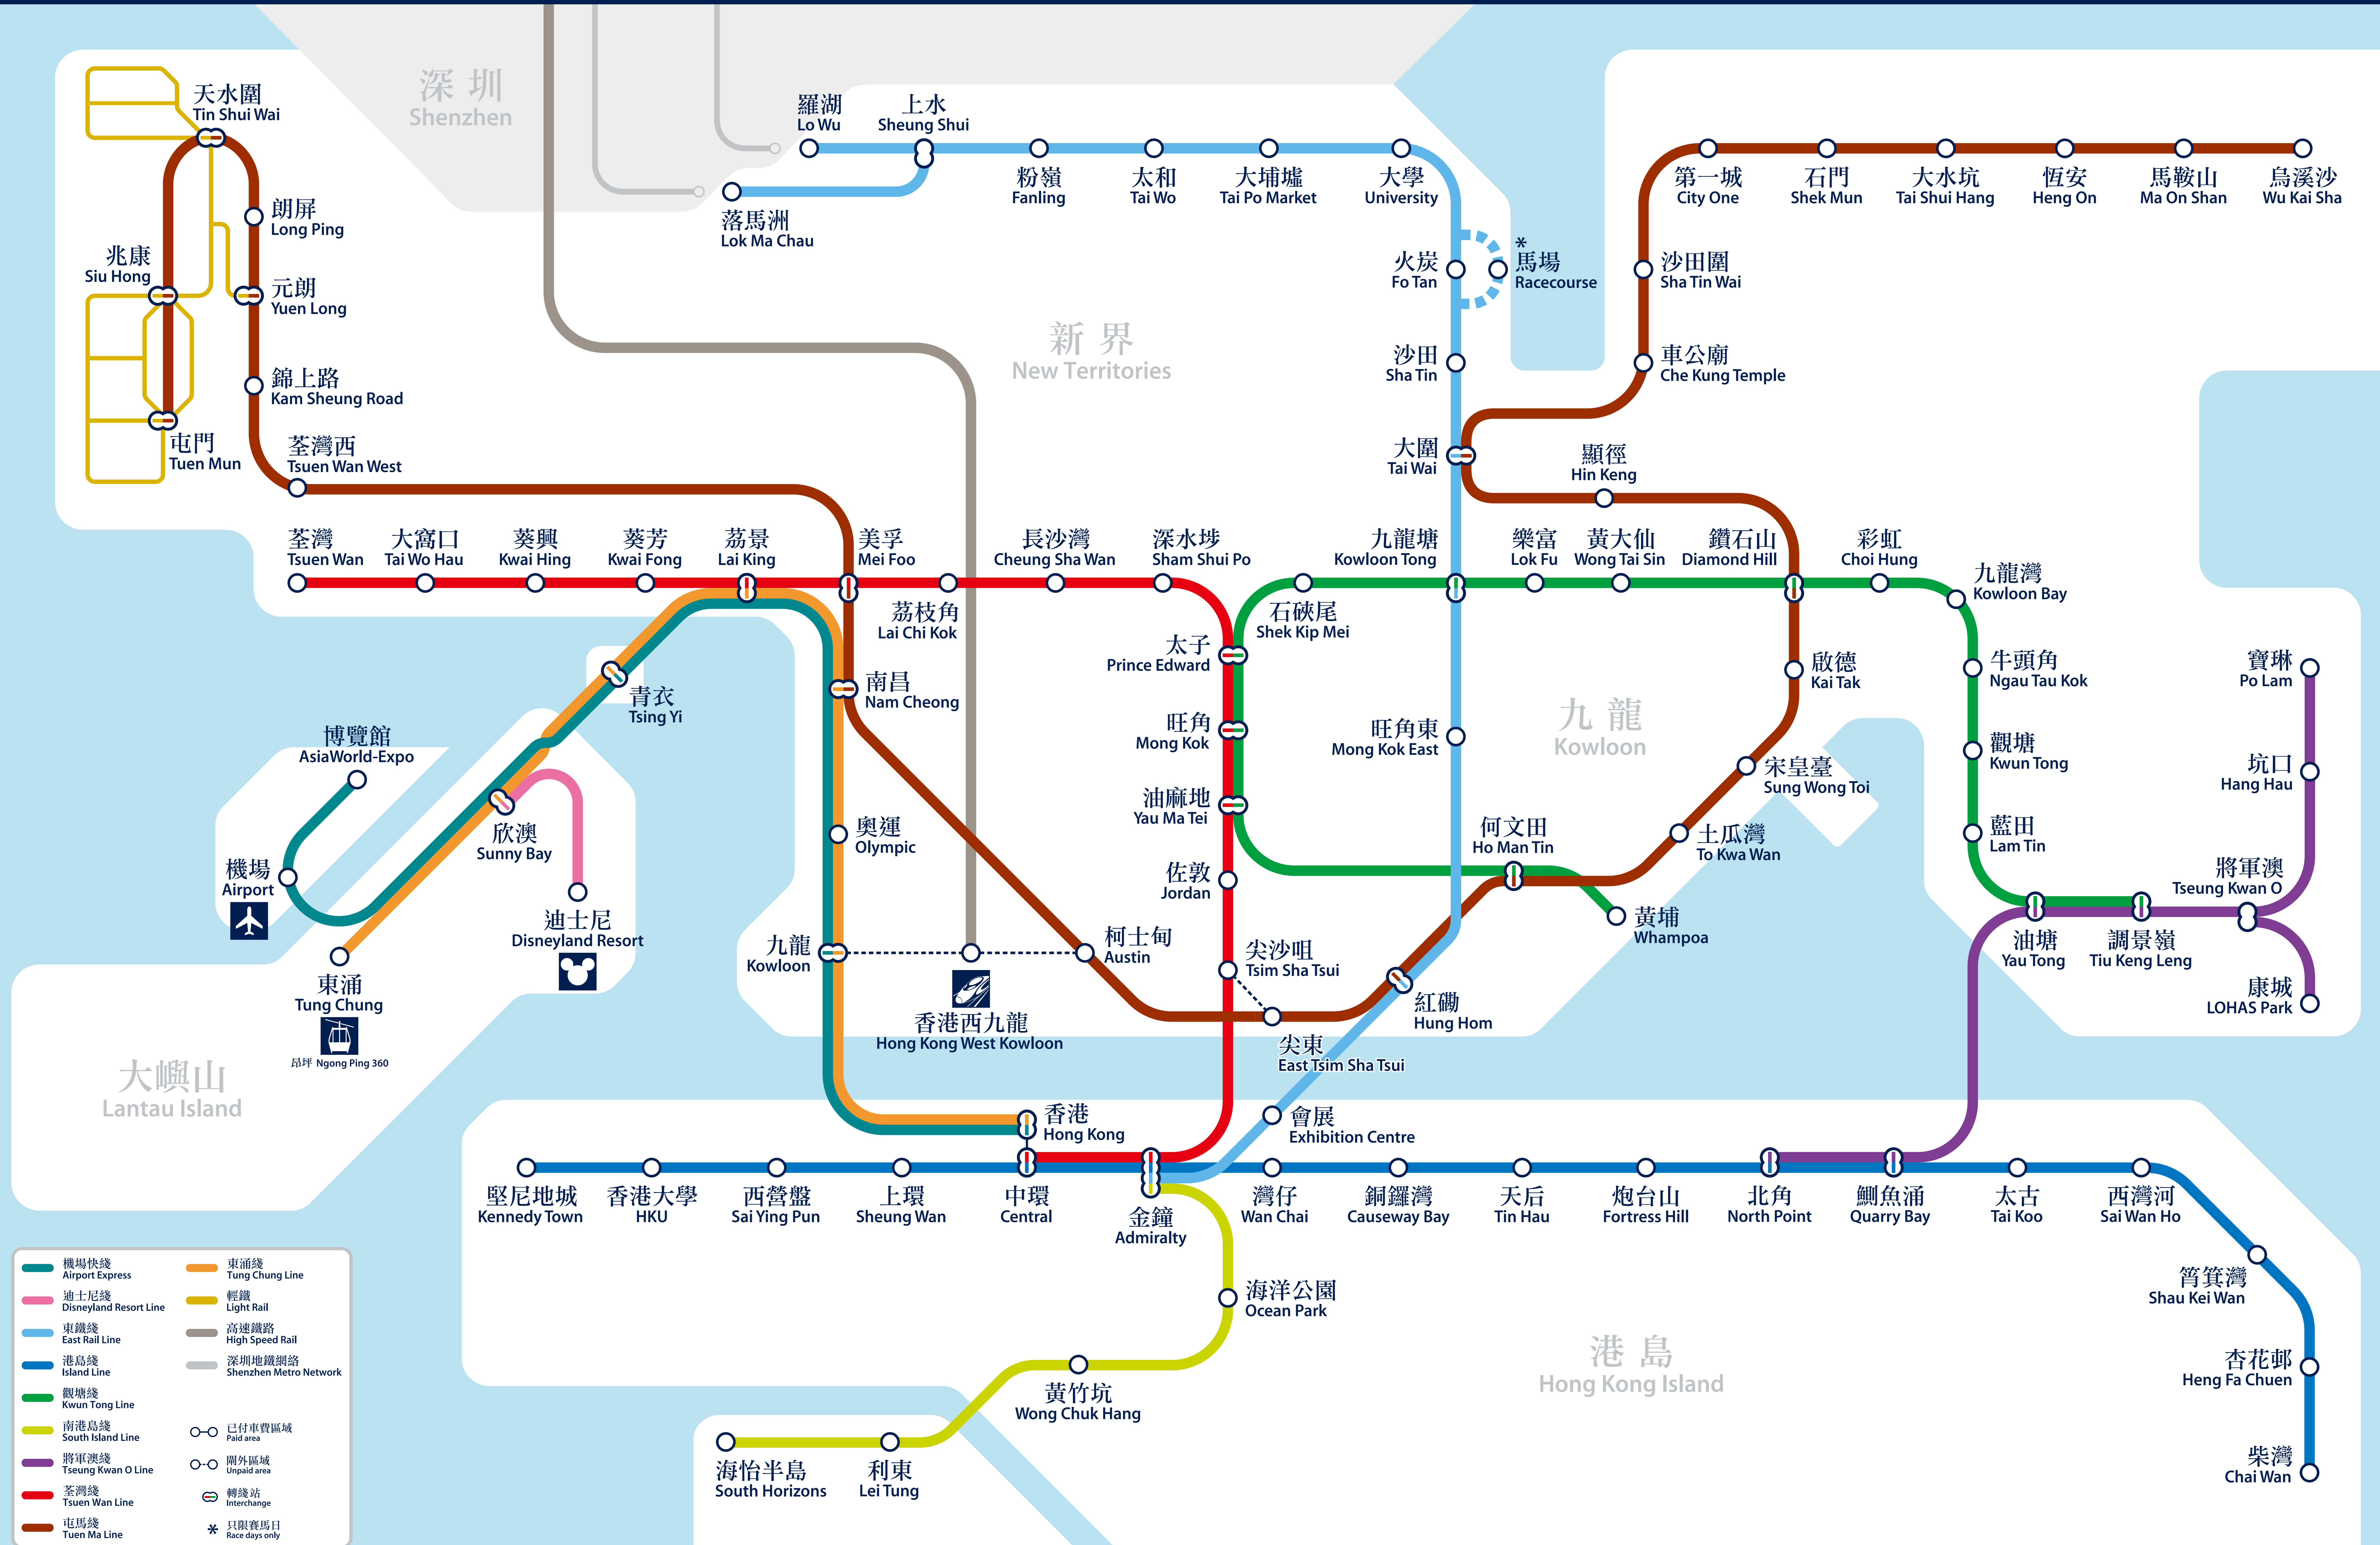

# 港鐵路綫圖 MTR system map

- |                                |                                  |
|--------------------------------|----------------------------------|
| 機場快綫<br>Airport Express        | 東涌綫<br>Tung Chung Line           |
| 迪士尼綫<br>Disneyland Resort Line | 輕鐵<br>Light Rail                 |
| 東鐵綫<br>East Rail Line          | 高速鐵路<br>High Speed Rail          |
| 港島綫<br>Island Line             | 深圳地鐵網絡<br>Shenzhen Metro Network |
| 觀塘綫<br>Kwun Tong Line          | 已付車費區域<br>Paid area              |
| 南港島綫<br>South Island Line      | 未付車費區域<br>Unpaid area            |
| 將軍澳綫<br>Tseung Kwan O Line     | 轉綫站<br>Interchange               |
| 荃灣綫<br>Tsuen Wan Line          | 只限賽馬日<br>Race days only          |
| 屯馬綫<br>Tuen Ma Line            |                                  |