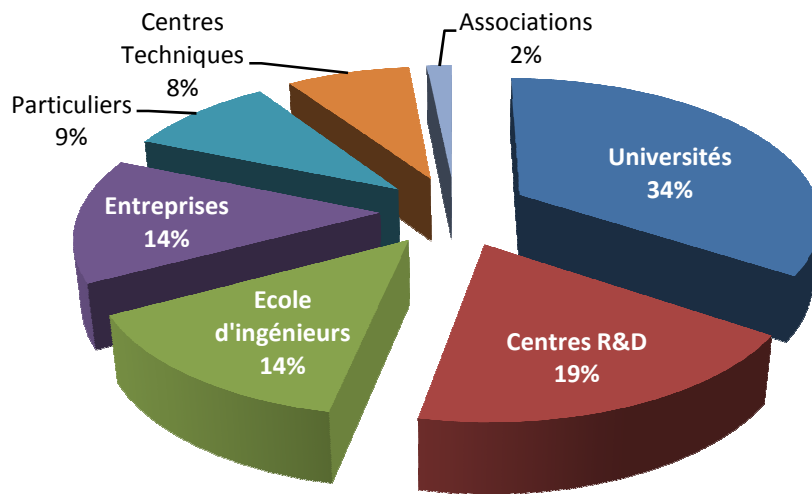

Ventilation des requêtes par nature de demandeur