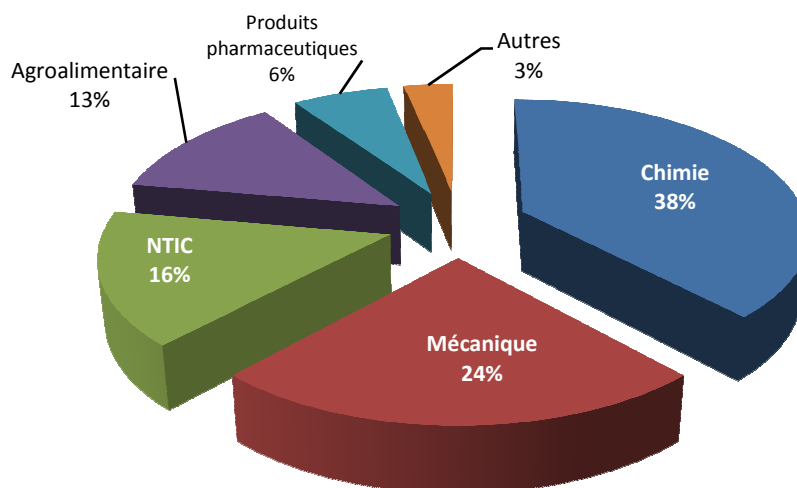

Ventilation des requêtes par secteur