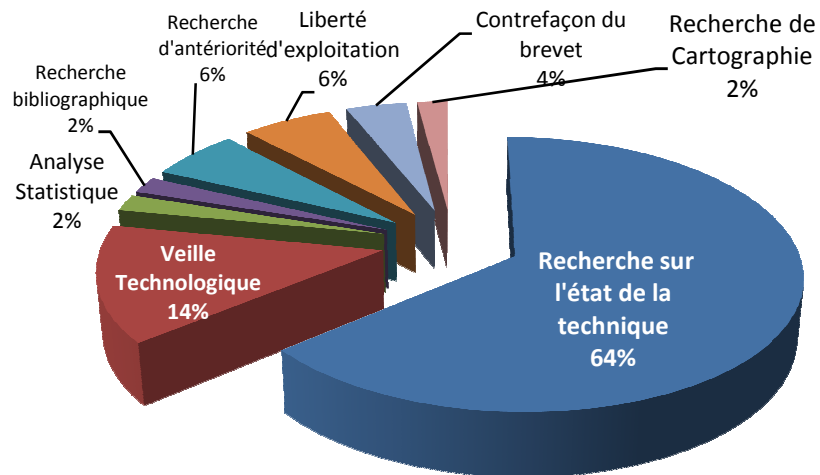

## 1. Commandes de recherche TISC

101 commandes de recherches ont été parvenues à la cellule d'animation TISC de la part des points focaux TISC. Ces requêtes concernent les prestations de recherche sur l'état de la technique, recherche d'antériorité, recherche veille technologique, validité de brevet, contrefaçon de brevet et liberté d'exploitation.

### Ventilation des requêtes par type de recherche

### Ventilation des requêtes par secteur

## Ventilation des requêtes par point focal