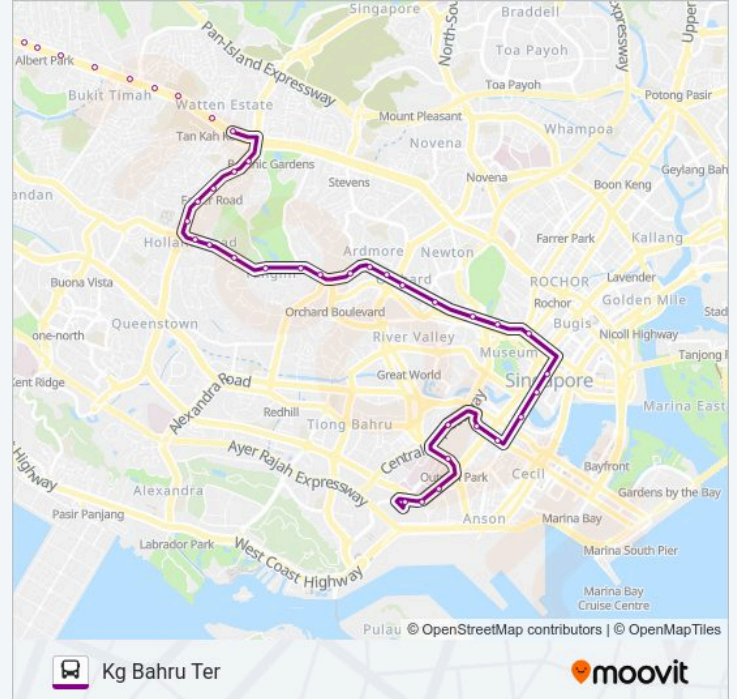

Jln Jurong Kechil - Aft Upp Bt Timah Rd (42259)

Jln Anak Bt - Opp Bt Timah Plaza (42089)

Dunearn Rd - Opp King Albert Pk Stn (42059)

Dunearn Rd - Hua Guan Gdns (42049)

Dunearn Rd - Opp the Nexus (42039)

Dunearn Rd - Aft Swiss Club Rd (42029)

Dunearn Rd - Opp Sixth Ave Stn (42019)

Dunearn Rd - Aft Jln Naga Sari (41089)

Dunearn Rd - Natl Jc (41079)

Dunearn Rd - Opp Tan Kah Kee Stn (41069)

Dunearn Rd - Opp Coronation Plaza (41049)

Farrer Rd - Opp Lutheran Twrs (41119)

Farrer Rd - Opp St. Margaret's Sec Sch (41109)

Farrer Rd - Farrer Rd Stn Exit A (11119)

Farrer Rd - Spanish Village (11109)

Farrer Rd - Opp Leedon Green (11099)

Holland Rd - Sommerville Pk (11229)

Holland Rd - Great Eastern Mansions (11219)

Holland Rd - Opp Peirce Rd (11209)

Holland Rd - Bef Tyersall Ave (13029)

Napier Rd - Napier Stn Exit 1 (13019)

Napier Rd - Opp British Council (09149)

Tanglin Rd - Aft Tomlinson Rd (09159)

Orchard Rd - Delfi Orchard (09169)

Orchard Rd - Royal Thai Embassy (09179)

Orchard Rd - Orchard Stn/Tang Plaza (09047)

Orchard Rd - Bef Cairnhill Rd (09037)

Orchard Rd - Concorde Hotel S'Pore (08138)

Orchard Rd - Dhoby Ghaut Stn (08057)

Bras Basah Rd - Bencoolen Stn Exit B (08069)

Nth Bridge Rd - City Hall Stn Exit B (04167)

Nth Bridge Rd - Opp the Treasury (04249)