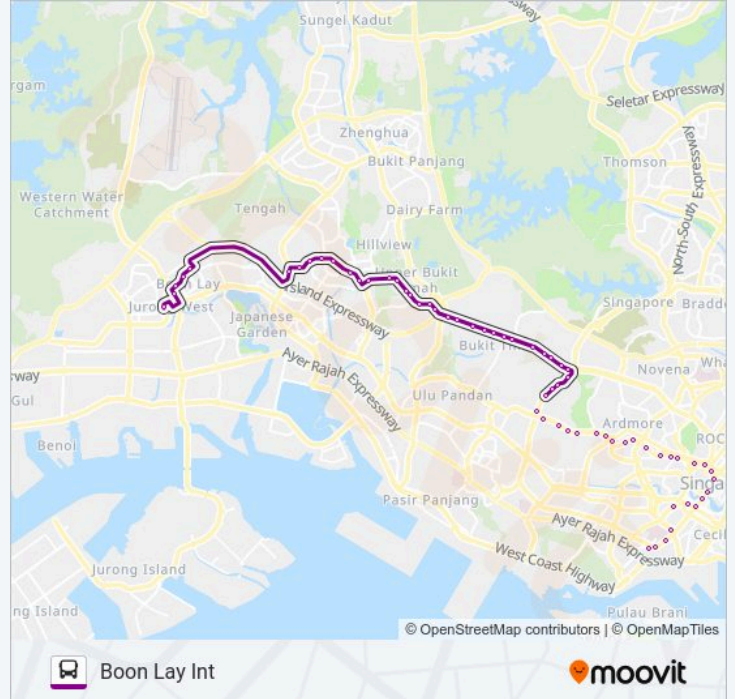

Napier Rd - Napier Stn Exit 2 (13011)

Holland Rd - Aft Min Of Foreign Affairs (13021)

Holland Rd - Csc Dempsey Clubhse (11201)

Holland Rd - Aft Peirce Rd (11211)

Holland Rd - Lien Twrs (11221)

Farrer Rd - Leedon Green (11091)

Farrer Rd - Farrer Rd Mkt (11101)

Farrer Rd - Farrer Rd Stn Exit B (11111)

Farrer Rd - St. Margaret's Sec Sch (41101)

Farrer Rd - Lutheran Twrs (41111)

Bt Timah Rd - Bef Crown Ctr (41031)

Bt Timah Rd - Coronation Plaza (41041)

Bt Timah Rd - Tan Kah Kee Stn (41051)

Bt Timah Rd - Chinese High Sch (41061)

Bt Timah Rd - Opp Natl Jc (41071)

Bt Timah Rd - Sixth Ave Stn (41081)

Bt Timah Rd - Sixth Ave Ctr (42011)

Bt Timah Rd - Aft Maple Ave (42021)

Bt Timah Rd - the Tessarina (42031)

Bt Timah Rd - the Nexus (42041)

Bt Timah Rd - King Albert Pk Stn (42051)

Bt Timah Rd - King Albert Pk (42061)

Upp Bt Timah Rd - Pei Hwa Presby Pr Sch (42071)

Jln Jurong Kechil - Beauty World Stn Exit C (42151)

Jln Jurong Kechil - Blk 18 (42161)

Jln Jurong Kechil - Signature Pk Condo (42171)

Jln Jurong Kechil - Opp the Hillford (42181)

Jln Jurong Kechil - Bef Bt Batok East Ave 6 (42191)

Bt Batok East Ave 6 - Park Natura (43201)

Bt Batok East Ave 6 - Blk 288c (43191)

Bt Batok East Ave 3 - Keming Pr Sch (43181)