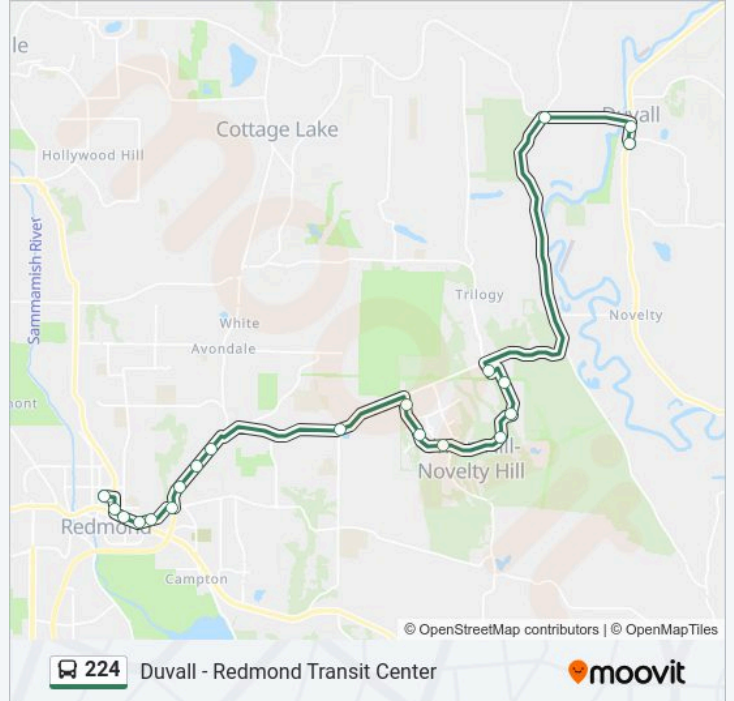

NE Cedar Park Cres &amp; 228th Way NE

Cedar Park NE &amp; NE 100th Way

Cedar Park NE &amp; NE Marketplace Dr

NE Novelty Hill Rd &amp; 208th Ave NE

Avondale Rd NE &amp; NE 95th St

Avondale Rd NE &amp; 180th Ave NE

Avondale Rd NE &amp; NE 85th Pl

NE Union Hill Rd &amp; Avondale Rd NE

Avondale Way NE &amp; 170th Pl NE

Avondale Way NE &amp; NE Redmond Way

Redmond Way &amp; 166th Ave NE

164th Ave NE &amp; NE 80th St

Redmond Transit Center - Bay 5

**224 bus Info****Direction:** Redmond**Stops:** 20**Trip Duration:** 36 min**Line Summary:**

**Direction: Duvall**

20 stops

[VIEW LINE SCHEDULE](#)

- Redmond Transit Center - Bay 5
- 164th Ave NE & NE 83rd St
- Redmond Way & 166th Ave NE
- Avondale Way NE & NE Redmond Way
- Avondale Way NE & 170th PI NE
- Avondale Rd NE & NE Union Hill Rd
- Avondale Rd NE & NE 85th PI
- Avondale Rd NE & 180th Ave NE
- Avondale Rd NE & NE 95th St
- NE Novelty Hill Rd & 208th Ct NE
- Cedar Park NE & NE Marketplace Dr
- Cedar Park NE & NE 100th Way
- NE Cedar Park Cres & 228th Way NE
- NE Cedar Park Cres & NE 100th St
- NE Cedar Park Cres & Eastridge Dr NE
- Eastridge Dr NE & NE 112th PI
- Trilogy Pkwy NE & NE 113th Way
- NE Woodinville Duvall Rd & West Snoqualmie Val Rd NE

**224 bus Info**

**Direction:** Duvall

**Stops:** 20

**Trip Duration:** 35 min

**Line Summary:**

Sr 203 & Stewart St

Brown Ave NE & NE Richardson St

224 bus time schedules and route maps are available in an offline PDF at [moovitapp.com](https://moovitapp.com). Use the Moovit App to see live bus times, train schedule or subway schedule, and step-by-step directions for all public transit in Seattle - Tacoma, WA.