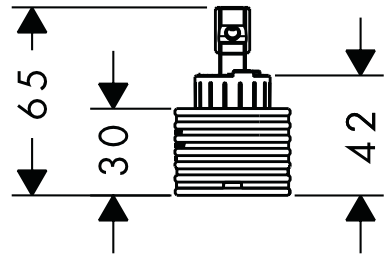

## Service

**M2**

92730000

**M2 Eco**

95730000

**M35 EcoR WT**

92530000

**M2**

Ersetzt  
compatible with

**M3**

Warmwasserbegrenzung / Limiteur d'eau chaude / Hot water limiter / Limitatore di acqua calda / Limitación del agua caliente / Warmwaterbegrenzung / Varmtvandsbegrænsning / Limitador de água quente / Ogranicznik ciepłej wody / Omezení teplé vody / Obmedzenie teplej vody / 热水限制 / Ограничение расхода горячей воды / Kuumanveden rajoitin / Varmvattenreglering / Karšto vandens ribotuvas / Limiter vruće vode / Limitator pentru apă caldă / Διατάξη περιορισμού ζεστού νερού / Omejitven tople vode / Kuuma vee piiraja / Karstā ūdens ierobežotājs / Ograničavač vruće vode / Varmtvannsbegrensning / Ограничител за топлата вода / 高温リミッター / Обмежувач гарячої води / محدد الماء الساخن / Sıcak su sınırlaması / Melegvíz-korlátozás / מגביל מים חמים