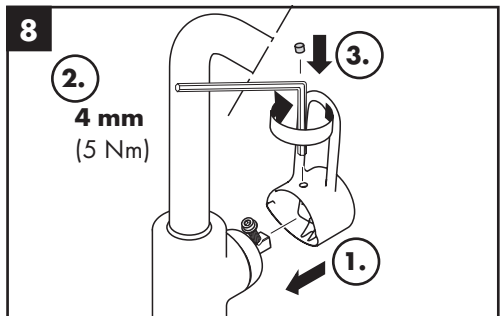

Ersetzt  
compatible with

**M3**

Warmwasserbegrenzung / Limiteur d'eau chaude / Hot water limiter / Limitatore di acqua calda / Limitación del agua caliente / Warmwaterbegrenzung / Varmtvandsbegrænsning / Limitador de água quente / Ogranicznik ciepłej wody / Omezení teplé vody / Obmedzenie teplej vody / 热水限制 / Ограничение расхода горячей воды / Kuumanveden rajoitin / Varmvattenreglering / Karšto vandens ribotuvas / Limiter vruće vode / Limitator pentru apă caldă / Διατάξη περιορισμού ζεστού νερού / Omejitven tople vode / Kuuma vee piiraja / Karstā ūdens ierobežotājs / Ograničavač vruće vode / Varmtvannsbegrensning / Ограничител за топлата вода / 高温リミッター / Обмежувач гарячої води / محدد الماء الساخن / Sıcak su sınırlaması / Melegvíz-korlátozás / מגביל מים חמים