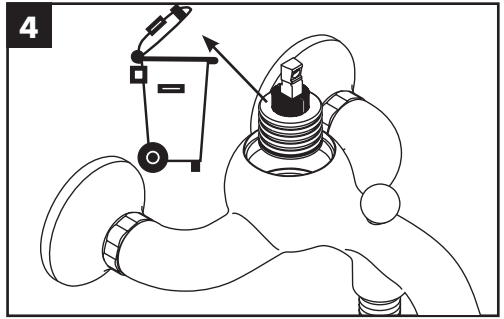

Ersetzt  
compatible with

**M3**

Warmwasserbegrenzung / Limiteur d'eau chaude / Hot water limiter / Limitatore di acqua calda / Limitación del agua caliente / Warmwaterbegrenzung / Varmtvandsbegrænsning / Limitador de água quente / Ogranicznik ciepłej wody / Omezení teplé vody / Obmedzenie teplej vody / 热水限制 / Ограничение расхода горячей воды / Kuumanveden rajoitin / Varmvattenreglering / Karšto vandens ribotuvas / Limiter vruće vode / Limitator pentru apă caldă / Διατάξη περιορισμού ζεστού νερού / Omejitven tople vode / Kuuma vee piiraja / Karstā ūdens ierobežotājs / Ograničavač vruće vode / Varmtvannsbegrensning / Ограничител за топлата вода / 高温リミッター / Обмежувач гарячої води / محدد الماء الساخن / Sıcak su sınırlaması / Melegvíz-korlátozás / מגביל מים חמים