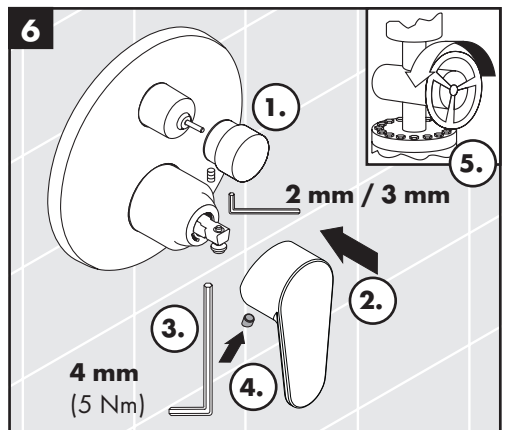

## Service

**M2**

92730000

**M2 Eco**

95730000

**M35 EcoR WT**

92530000

**M2**

Ersetzt  
compatible with

**M3**

Warmwasserbegrenzung / Limiteur d'eau chaude / Hot water limiter / Limitatore di acqua calda / Limitación del agua caliente / Warmwaterbegrenzung / Varmtvandsbegrænsning / Limitador de água quente / Ogranicznik ciepłej wody / Omezení teplé vody / Obmedzenie teplej vody / 热水限制 / Ограничение расхода горячей воды / Kuumanveden rajoitin / Varmvattenreglering / Karšto vandens ribotuvas / Limiter vruće vode / Limitator pentru apă caldă / Διατάξη περιορισμού ζεστού νερού / Omejitven tople vode / Kuuma vee piiraja / Karstā ūdens ierobežotājs / Ograničavač vruće vode / Varmtvannsbegrensning / Ограничител за топлата вода / 高温リミッター / Обмежувач гарячої води / محدد الماء الساخن / Sıcak su sınırlaması / Melegvíz-korlátozás / מגביל מים חמים