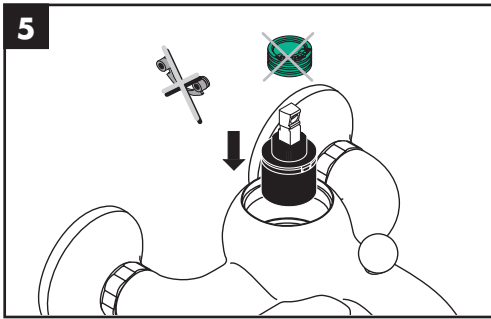

Ersetzt  
compatible with

**M3**

Warmwasserbegrenzung / Limiteur d'eau chaude / Hot water limiter / Limitatore di acqua calda / Limitación del agua caliente / Warmwaterbegrenzung / Varmtvandsbegrænsning / Limitador de água quente / Ogranicznik ciepłej wody / Omezení teplé vody / Obmedzenie teplej vody / 热水限制 / Ограничение расхода горячей воды / Kuumanveden rajoitin / Varmvattenreglering / Karšto vandens ribotuvas / Limiter vruće vode / Limitator pentru apă caldă / Διατάξη περιορισμού ζεστού νερού / Omejitven tople vode / Kuuma vee piiraja / Karstā ūdens ierobežotājs / Ograničavač vruće vode / Varmtvannsbegrensning / Ограничител за топлата вода / 高温リミッター / Обмежувач гарячої води / محدد الماء الساخن / Sıcak su sınırlaması / Melegvíz-korlátozás / מגביל מים חמים