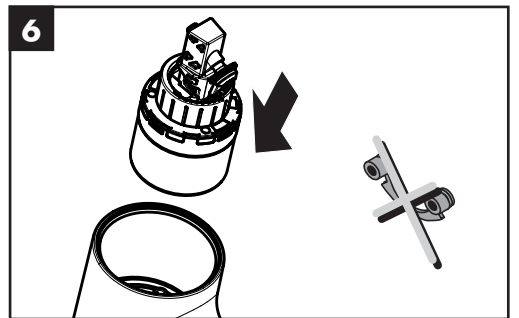

Ersetzt  
compatible with

**M3**

Warmwasserbegrenzung / Limiteur d'eau chaude / Hot water limiter / Limitatore di acqua calda / Limitación del agua caliente / Warmwaterbegrenzung / Varmtvandsbegrænsning / Limitador de água quente / Ogranicznik ciepłej wody / Omezení teplé vody / Obmedzenie teplej vody / 热水限制 / Ограничение расхода горячей воды / Kuumanveden rajoitin / Varmvattenreglering / Karšto vandens ribotuvas / Limiter vruće vode / Limitator pentru apă caldă / Διατάξη περιορισμού ζεστού νερού / Omejitven tople vode / Kuuma vee piiraja / Karstā ūdens ierobežotājs / Ograničavač vruće vode / Varmtvannsbegrensning / Ограничител за топлата вода / 高温リミッター / Обмежувач гарячої води / محدد الماء الساخن / Sıcak su sınırlaması / Melegvíz-korlátozás / מגביל מים חמים