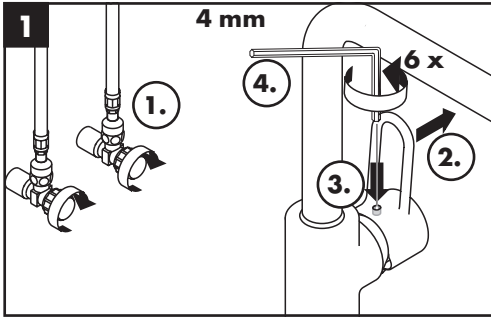

Ersetzt  
compatible with

**M3**

Warmwasserbegrenzung / Limiteur d'eau chaude / Hot water limiter / Limitatore di acqua calda / Limitación del agua caliente / Warmwaterbegrenzung / Varmtvandsbegrænsning / Limitador de água quente / Ogranicznik ciepłej wody / Omezení teplé vody / Obmedzenie teplej vody / 热水限制 / Ограничение расхода горячей воды / Kuumanveden rajoitin / Varmvattenreglering / Karšto vandens ribotuvas / Limiter vruće vode / Limitator pentru apă caldă / Διατάξη περιορισμού ζεστού νερού / Omejitven tople vode / Kuuma vee piiraja / Karstā ūdens ierobežotājs / Ograničavač vruće vode / Varmtvannsbegrensning / Ограничител за топлата вода / 高温リミッター / Обмежувач гарячої води / محدد الماء الساخن / Sıcak su sınırlaması / Melegvíz-korlátozás / מגביל מים חמים