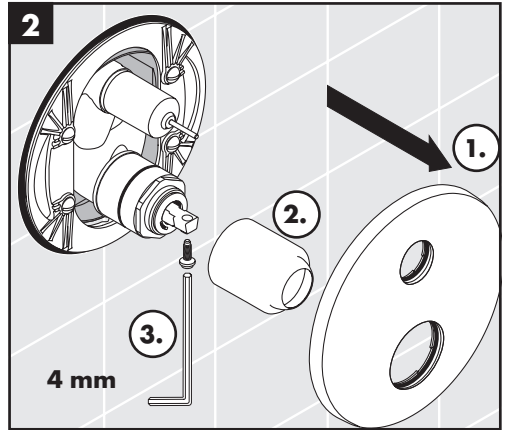

Ersetzt  
compatible with

**M3**

Warmwasserbegrenzung / Limiteur d'eau chaude / Hot water limiter / Limitatore di acqua calda / Limitación del agua caliente / Warmwaterbegrenzung / Varmtvandsbegrænsning / Limitador de água quente / Ogranicznik ciepłej wody / Omezení teplé vody / Obmedzenie teplej vody / 热水限制 / Ограничение расхода горячей воды / Kuumanveden rajoitin / Varmvattenreglering / Karšto vandens ribotuvas / Limiter vruće vode / Limitator pentru apă caldă / Διατάξη περιορισμού ζεστού νερού / Omejitven tople vode / Kuuma vee piiraja / Karstā ūdens ierobežotājs / Ograničavač vruće vode / Varmtvannsbegrensning / Ограничител за топлата вода / 高温リミッター / Обмежувач гарячої води / محدد الماء الساخن / Sıcak su sınırlaması / Melegvíz-korlátozás / מגביל מים חמים