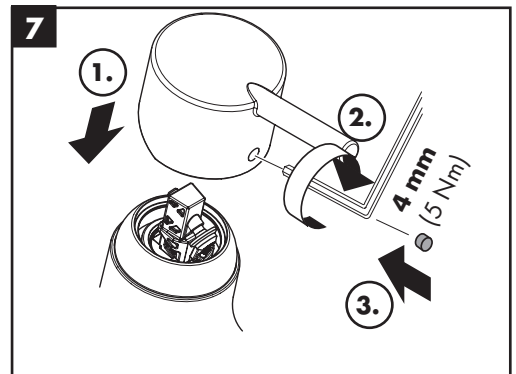

Warmwasserbegrenzung / Limiteur d'eau chaude / Hot water limiter / Limitatore di acqua calda / Limitación del agua caliente / Warmwaterbegrenzung / Varmtvandsbegrænsning / Limitador de água quente / Ogranicznik ciepłej wody / Omezení teplé vody / Obmedzenie teplej vody / 热水限制 / Ограничение расхода горячей воды / Kuumanveden rajoitin / Varmvattenreglering / Karšto vandens ribotuvas / Limiter vruće vode / Limitator pentru apă caldă / Διατάξη περιορισμού ζεστού νερού / Omejitven tople vode / Kuuma vee piiraja / Karstā ūdens ierobežotājs / Ograničavač vruće vode / Varmtvannsbegrensning / Ограничител за топлата вода / 高温リミッター / Обмежувач гарячої води / محدد الماء الساخن / Sıcak su sınırlaması / Melegvíz-korlátozás / מגביל מים חמים

60 °C

10 °C

0,3 MPa

0,3 МПа

0,3 لپاكسباجيمه

hansgrohe