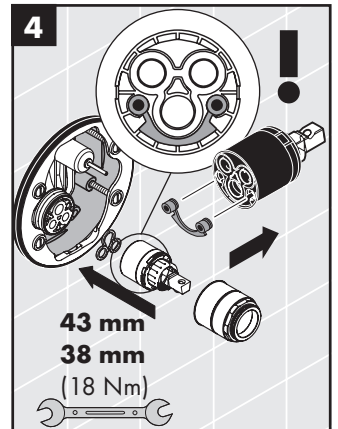

## Service

**M2**

92730000

**M2 Eco**

95730000

**M35 EcoR WT**

92530000

**M2**

Ersetzt  
compatible with

**M3**

Warmwasserbegrenzung / Limiteur d'eau chaude / Hot water limiter / Limitatore di acqua calda / Limitación del agua caliente / Warmwaterbegrenzung / Varmtvandsbegrænsning / Limitador de água quente / Ogranicznik ciepłej wody / Omezení teplé vody / Obmedzenie teplej vody / 热水限制 / Ограничение расхода горячей воды / Kuumanveden rajoitin / Varmvattenreglering / Karšto vandens ribotuvas / Limiter vruće vode / Limitator pentru apă caldă / Διατάξη περιορισμού ζεστού νερού / Omejitven tople vode / Kuuma vee piiraja / Karstā ūdens ierobežotājs / Ograničavač vruće vode / Varmtvannsbegrensning / Ограничител за топлата вода / 高温リミッター / Обмежувач гарячої води / محدد الماء الساخن / Sıcak su sınırlaması / Melegvíz-korlátozás / מגביל מים חמים