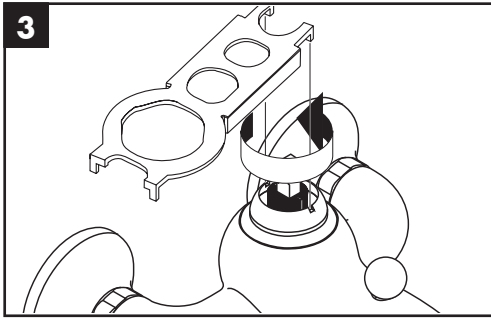

Ersetzt  
compatible with

**M3**

Warmwasserbegrenzung / Limiteur d'eau chaude / Hot water limiter / Limitatore di acqua calda / Limitación del agua caliente / Warmwaterbegrenzung / Varmtvandsbegrænsning / Limitador de água quente / Ogranicznik ciepłej wody / Omezení teplé vody / Obmedzenie teplej vody / 热水限制 / Ограничение расхода горячей воды / Kuumanveden rajoitin / Varmvattenreglering / Karšto vandens ribotuvas / Limiter vruće vode / Limitator pentru apă caldă / Διατάξη περιορισμού ζεστού νερού / Omejitven tople vode / Kuuma vee piiraja / Karstā ūdens ierobežotājs / Ograničavač vruće vode / Varmtvannsbegrensning / Ограничител за топлата вода / 高温リミッター / Обмежувач гарячої води / محدد الماء الساخن / Sıcak su sınırlaması / Melegvíz-korlátozás / מגביל מים חמים