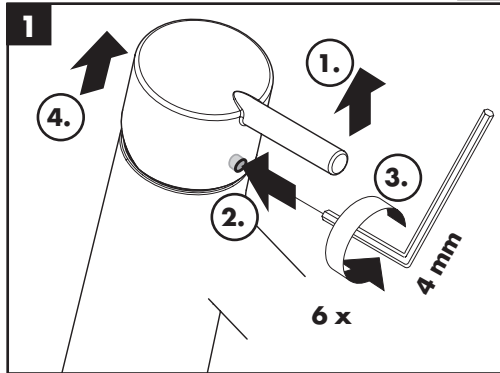

Warmwasserbegrenzung / Limiteur d'eau chaude / Hot water limiter / Limitatore di acqua calda / Limitación del agua caliente / Warmwaterbegrenzung / Varmtvandsbegrænsning / Limitador de água quente / Ogranicznik ciepłej wody / Omezení teplé vody / Obmedzenie teplej vody / 热水限制 / Ограничение расхода горячей воды / Kuumanveden rajoitin / Varmvattenreglering / Karšto vandens ribotuvas / Limiter vruće vode / Limitator pentru apă caldă / Διατάξη περιορισμού ζεστού νερού / Omejitven tople vode / Kuuma vee piiraja / Karstā ūdens ierobežotājs / Ograničavač vruće vode / Varmtvannsbegrensning / Ограничител за топлата вода / 高温リミッター / Обмежувач гарячої води / محدد الماء الساخن / Sıcak su sınırlaması / Melegvíz-korlátozás / מגביל מים חמים

60 °C

10 °C

0,3 MPa

0,3 МПа

0,3 لپاكسباجيمه

hansgrohe