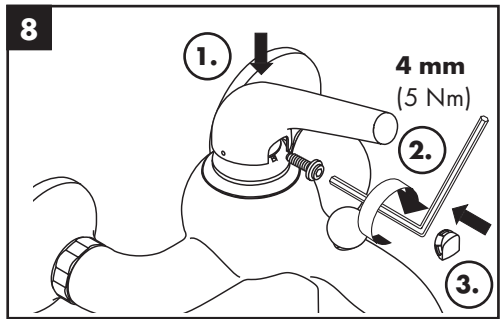

Ersetzt  
compatible with

**M3**

Warmwasserbegrenzung / Limiteur d'eau chaude / Hot water limiter / Limitatore di acqua calda / Limitación del agua caliente / Warmwaterbegrenzung / Varmtvandsbegrænsning / Limitador de água quente / Ogranicznik ciepłej wody / Omezení teplé vody / Obmedzenie teplej vody / 热水限制 / Ограничение расхода горячей воды / Kuumanveden rajoitin / Varmvattenreglering / Karšto vandens ribotuvas / Limiter vruće vode / Limitator pentru apă caldă / Διατάξη περιορισμού ζεστού νερού / Omejitven tople vode / Kuuma vee piiraja / Karstā ūdens ierobežotājs / Ograničavač vruće vode / Varmtvannsbegrensning / Ограничител за топлата вода / 高温リミッター / Обмежувач гарячої води / محدد الماء الساخن / Sıcak su sınırlaması / Melegvíz-korlátozás / מגביל מים חמים