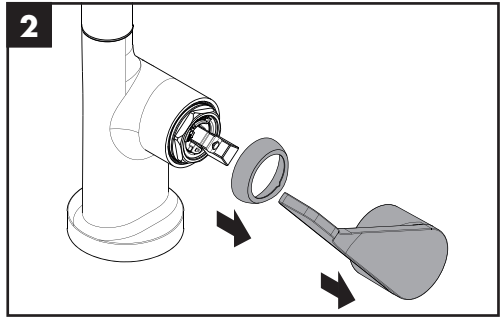

Ersetzt  
compatible with

**M3**

Warmwasserbegrenzung / Limiteur d'eau chaude / Hot water limiter / Limitatore di acqua calda / Limitación del agua caliente / Warmwaterbegrenzung / Varmtvandsbegrænsning / Limitador de água quente / Ogranicznik ciepłej wody / Omezení teplé vody / Obmedzenie teplej vody / 热水限制 / Ограничение расхода горячей воды / Kuumanveden rajoitin / Varmvattenreglering / Karšto vandens ribotuvas / Limiter vruće vode / Limitator pentru apă caldă / Διατάξη περιορισμού ζεστού νερού / Omejitven tople vode / Kuuma vee piiraja / Karstā ūdens ierobežotājs / Ograničavač vruće vode / Varmtvannsbegrensning / Ограничител за топлата вода / 高温リミッター / Обмежувач гарячої води / محدد الماء الساخن / Sıcak su sınırlaması / Melegvíz-korlátozás / מגביל מים חמים