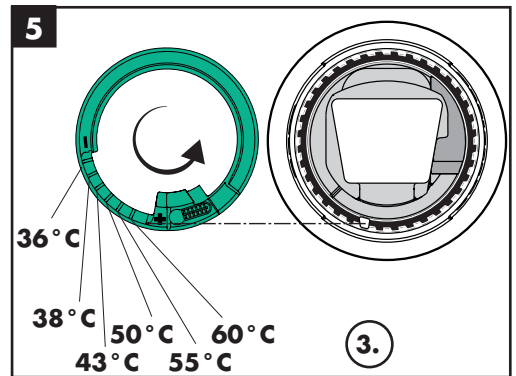

Warmwasserbegrenzung / Limiteur d'eau chaude / Hot water limiter / Limitatore di acqua calda / Limitación del agua caliente / Warmwaterbegrenzung / Varmtvandsbegrænsning / Limitador de água quente / Ogranicznik ciepłej wody / Omezení teplé vody / Obmedzenie teplej vody / 热水限制 / Ограничение расхода горячей воды / Kuumanveden rajoitin / Varmvattenreglering / Karšto vandens ribotuvas / Limiter vruće vode / Limitator pentru apă caldă / Διατάξη περιορισμού ζεστού νερού / Omejitven tople vode / Kuuma vee piiraja / Karstā ūdens ierobežotājs / Ograničavač vruće vode / Varmtvannsbegrensning / Ограничител за топлата вода / 高温リミッター / Обмежувач гарячої води / محدد الماء الساخن / Sıcak su sınırlaması / Melegvíz-korlátozás / מגביל מים חמים

60 °C

10 °C

0,3 MPa

0,3 МПа

0,3 لپاكسباجيمه

hansgrohe