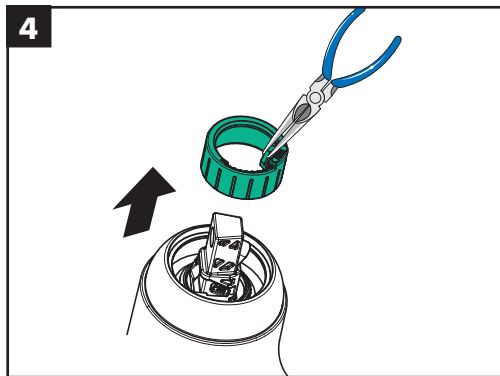

Warmwasserbegrenzung / Limiteur d'eau chaude / Hot water limiter / Limitatore di acqua calda / Limitación del agua caliente / Warmwaterbegrenzung / Varmtvandsbegrænsning / Limitador de água quente / Ogranicznik ciepłej wody / Omezení teplé vody / Obmedzenie teplej vody / 热水限制 / Ограничение расхода горячей воды / Kuumanveden rajoitin / Varmvattenreglering / Karšto vandens ribotuvas / Limiter vruće vode / Limitator pentru apă caldă / Διατάξη περιορισμού ζεστού νερού / Omejitven tople vode / Kuuma vee piiraja / Karstā ūdens ierobežotājs / Ograničavač vruće vode / Varmtvannsbegrensning / Ограничител за топлата вода / 高温リミッター / Обмежувач гарячої води / محدد الماء الساخن / Sıcak su sınırlaması / Melegvíz-korlátozás / מגביל מים חמים

60 °C

10 °C

0,3 MPa

0,3 МПа

0,3 لپاكسباجيمه

hansgrohe