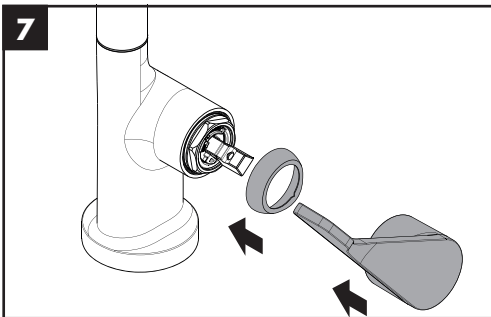

Ersetzt  
compatible with

**M3**

Warmwasserbegrenzung / Limiteur d'eau chaude / Hot water limiter / Limitatore di acqua calda / Limitación del agua caliente / Warmwaterbegrenzung / Varmtvandsbegrænsning / Limitador de água quente / Ogranicznik ciepłej wody / Omezení teplé vody / Obmedzenie teplej vody / 热水限制 / Ограничение расхода горячей воды / Kuumanveden rajoitin / Varmvattenreglering / Karšto vandens ribotuvas / Limiter vruće vode / Limitator pentru apă caldă / Διατάξη περιορισμού ζεστού νερού / Omejitven tople vode / Kuuma vee piiraja / Karstā ūdens ierobežotājs / Ograničavač vruće vode / Varmtvannsbegrensning / Ограничител за топлата вода / 高温リミッター / Обмежувач гарячої води / محدد الماء الساخن / Sıcak su sınırlaması / Melegvíz-korlátozás / מגביל מים חמים