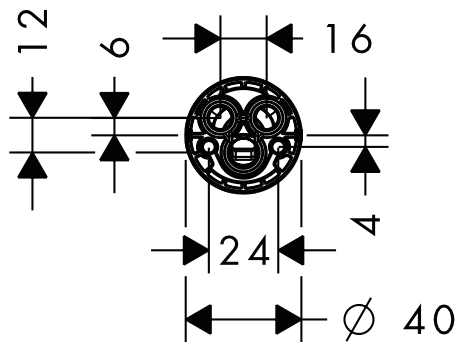

## Service

**M2**

92730000

**M2 Eco**

95730000

**M35 EcoR WT**

92530000

**M2**

Ersetzt  
compatible with

**M3**

Warmwasserbegrenzung / Limiteur d'eau chaude / Hot water limiter / Limitatore di acqua calda / Limitación del agua caliente / Warmwaterbegrenzung / Varmtvandsbegrænsning / Limitador de água quente / Ogranicznik ciepłej wody / Omezení teplé vody / Obmedzenie teplej vody / 热水限制 / Ограничение расхода горячей воды / Kuumanveden rajoitin / Varmvattenreglering / Karšto vandens ribotuvas / Limiter vruće vode / Limitator pentru apă caldă / Διατάξη περιορισμού ζεστού νερού / Omejitven tople vode / Kuuma vee piiraja / Karstā ūdens ierobežotājs / Ograničavač vruće vode / Varmtvannsbegrensning / Ограничител за топлата вода / 高温リミッター / Обмежувач гарячої води / محدد الماء الساخن / Sıcak su sınırlaması / Melegvíz-korlátozás / מגביל מים חמים