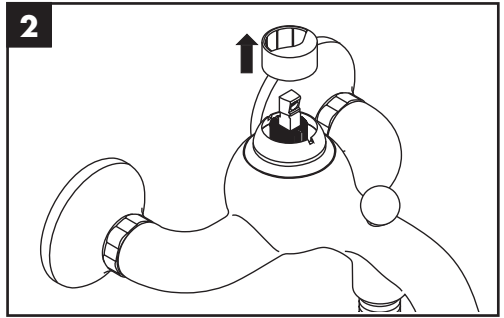

Ersetzt  
compatible with

**M3**

Warmwasserbegrenzung / Limiteur d'eau chaude / Hot water limiter / Limitatore di acqua calda / Limitación del agua caliente / Warmwaterbegrenzung / Varmtvandsbegrænsning / Limitador de água quente / Ogranicznik ciepłej wody / Omezení teplé vody / Obmedzenie teplej vody / 热水限制 / Ограничение расхода горячей воды / Kuumanveden rajoitin / Varmvattenreglering / Karšto vandens ribotuvas / Limiter vruće vode / Limitator pentru apă caldă / Διατάξη περιορισμού ζεστού νερού / Omejitven tople vode / Kuuma vee piiraja / Karstā ūdens ierobežotājs / Ograničavač vruće vode / Varmtvannsbegrensning / Ограничител за топлата вода / 高温リミッター / Обмежувач гарячої води / محدد الماء الساخن / Sıcak su sınırlaması / Melegvíz-korlátozás / מגביל מים חמים