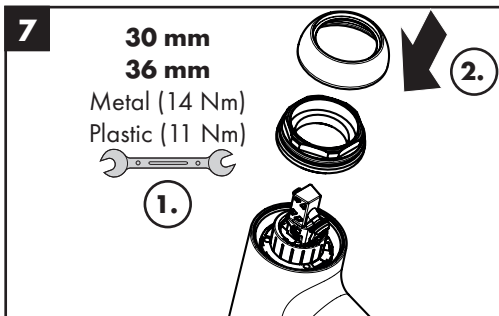

## Service

**M2**

92730000

**M2 Eco**

95730000

**M35 EcoR WT**

92530000

**M2**

Ersetzt  
compatible with

**M3**

Warmwasserbegrenzung / Limiteur d'eau chaude / Hot water limiter / Limitatore di acqua calda / Limitación del agua caliente / Warmwaterbegrenzung / Varmtvandsbegrænsning / Limitador de água quente / Ogranicznik ciepłej wody / Omezení teplé vody / Obmedzenie teplej vody / 热水限制 / Ограничение расхода горячей воды / Kuumanveden rajoitin / Varmvattenreglering / Karšto vandens ribotuvas / Limiter vruće vode / Limitator pentru apă caldă / Διατάξη περιορισμού ζεστού νερού / Omejitven tople vode / Kuuma vee piiraja / Karstā ūdens ierobežotājs / Ograničavač vruće vode / Varmtvannsbegrensning / Ограничител за топлата вода / 高温リミッター / Обмежувач гарячої води / محدد الماء الساخن / Sıcak su sınırlaması / Melegvíz-korlátozás / מגביל מים חמים