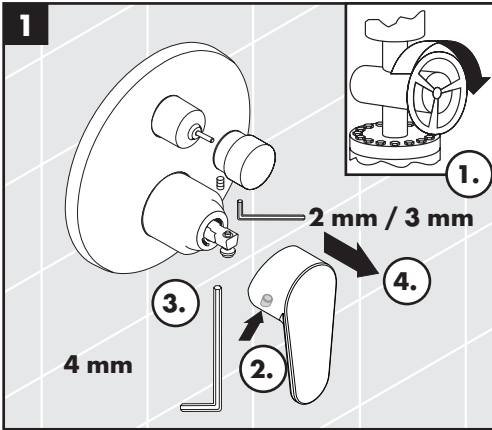

Ersetzt  
compatible with

**M3**

Warmwasserbegrenzung / Limiteur d'eau chaude / Hot water limiter / Limitatore di acqua calda / Limitación del agua caliente / Warmwaterbegrenzung / Varmtvandsbegrænsning / Limitador de água quente / Ogranicznik ciepłej wody / Omezení teplé vody / Obmedzenie teplej vody / 热水限制 / Ограничение расхода горячей воды / Kuumanveden rajoitin / Varmvattenreglering / Karšto vandens ribotuvas / Limiter vruće vode / Limitator pentru apă caldă / Διατάξη περιορισμού ζεστού νερού / Omejitven tople vode / Kuuma vee piiraja / Karstā ūdens ierobežotājs / Ograničavač vruće vode / Varmtvannsbegrensning / Ограничител за топлата вода / 高温リミッター / Обмежувач гарячої води / محدد الماء الساخن / Sıcak su sınırlaması / Melegvíz-korlátozás / מגביל מים חמים