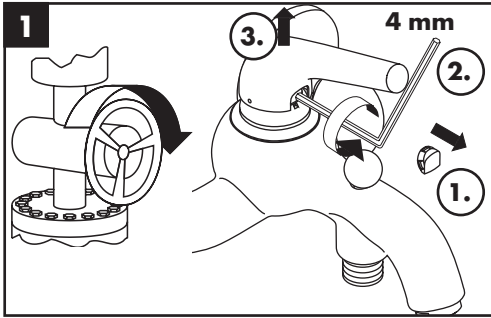

Ersetzt  
compatible with

**M3**

Warmwasserbegrenzung / Limiteur d'eau chaude / Hot water limiter / Limitatore di acqua calda / Limitación del agua caliente / Warmwaterbegrenzung / Varmtvandsbegrænsning / Limitador de água quente / Ogranicznik ciepłej wody / Omezení teplé vody / Obmedzenie teplej vody / 热水限制 / Ограничение расхода горячей воды / Kuumanveden rajoitin / Varmvattenreglering / Karšto vandens ribotuvas / Limiter vruće vode / Limitator pentru apă caldă / Διατάξη περιορισμού ζεστού νερού / Omejitven tople vode / Kuuma vee piiraja / Karstā ūdens ierobežotājs / Ograničavač vruće vode / Varmtvannsbegrensning / Ограничител за топлата вода / 高温リミッター / Обмежувач гарячої води / محدد الماء الساخن / Sıcak su sınırlaması / Melegvíz-korlátozás / מגביל מים חמים