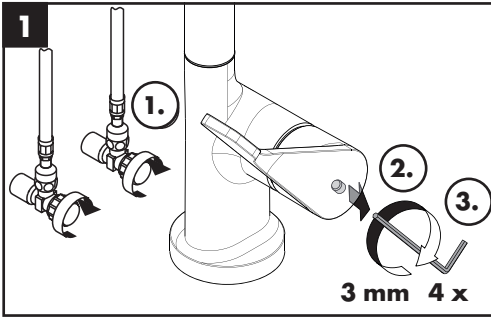

Ersetzt  
compatible with

**M3**

Warmwasserbegrenzung / Limiteur d'eau chaude / Hot water limiter / Limitatore di acqua calda / Limitación del agua caliente / Warmwaterbegrenzung / Varmtvandsbegrænsning / Limitador de água quente / Ogranicznik ciepłej wody / Omezení teplé vody / Obmedzenie teplej vody / 热水限制 / Ограничение расхода горячей воды / Kuumanveden rajoitin / Varmvattenreglering / Karšto vandens ribotuvas / Limiter vruće vode / Limitator pentru apă caldă / Διατάξη περιορισμού ζεστού νερού / Omejitven tople vode / Kuuma vee piiraja / Karstā ūdens ierobežotājs / Ograničavač vruće vode / Varmtvannsbegrensning / Ограничител за топлата вода / 高温リミッター / Обмежувач гарячої води / محدد الماء الساخن / Sıcak su sınırlaması / Melegvíz-korlátozás / מגביל מים חמים