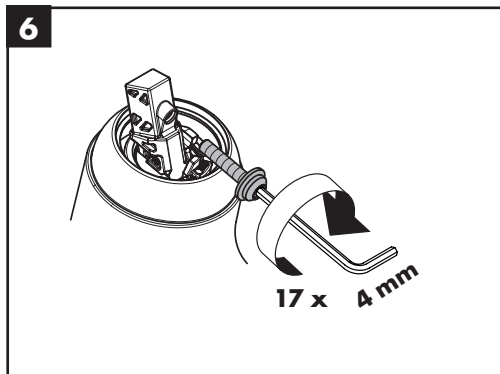

Warmwasserbegrenzung / Limiteur d'eau chaude / Hot water limiter / Limitatore di acqua calda / Limitación del agua caliente / Warmwaterbegrenzung / Varmtvandsbegrænsning / Limitador de água quente / Ogranicznik ciepłej wody / Omezení teplé vody / Obmedzenie teplej vody / 热水限制 / Ограничение расхода горячей воды / Kuumanveden rajoitin / Varmvattenreglering / Karšto vandens ribotuvas / Limiter vruće vode / Limitator pentru apă caldă / Διατάξη περιορισμού ζεστού νερού / Omejitven tople vode / Kuuma vee piiraja / Karstā ūdens ierobežotājs / Ograničavač vruće vode / Varmtvannsbegrensning / Ограничител за топлата вода / 高温リミッター / Обмежувач гарячої води / محدد الماء الساخن / Sıcak su sınırlaması / Melegvíz-korlátozás / מגביל מים חמים

60 °C

10 °C

0,3 MPa

0,3 МПа

0,3 لپاكسباجيمه

hansgrohe