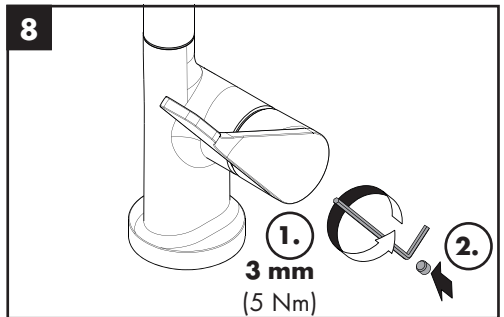

Ersetzt  
compatible with

**M3**

Warmwasserbegrenzung / Limiteur d'eau chaude / Hot water limiter / Limitatore di acqua calda / Limitación del agua caliente / Warmwaterbegrenzung / Varmtvandsbegrænsning / Limitador de água quente / Ogranicznik ciepłej wody / Omezení teplé vody / Obmedzenie teplej vody / 热水限制 / Ограничение расхода горячей воды / Kuumanveden rajoitin / Varmvattenreglering / Karšto vandens ribotuvas / Limiter vruće vode / Limitator pentru apă caldă / Διατάξη περιορισμού ζεστού νερού / Omejitven tople vode / Kuuma vee piiraja / Karstā ūdens ierobežotājs / Ograničavač vruće vode / Varmtvannsbegrensning / Ограничител за топлата вода / 高温リミッター / Обмежувач гарячої води / محدد الماء الساخن / Sıcak su sınırlaması / Melegvíz-korlátozás / מגביל מים חמים