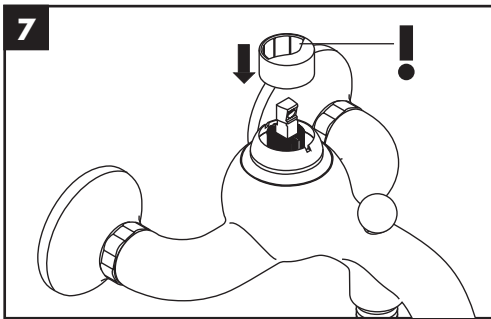

Ersetzt  
compatible with

**M3**

Warmwasserbegrenzung / Limiteur d'eau chaude / Hot water limiter / Limitatore di acqua calda / Limitación del agua caliente / Warmwaterbegrenzung / Varmtvandsbegrænsning / Limitador de água quente / Ogranicznik ciepłej wody / Omezení teplé vody / Obmedzenie teplej vody / 热水限制 / Ограничение расхода горячей воды / Kuumanveden rajoitin / Varmvattenreglering / Karšto vandens ribotuvas / Limiter vruće vode / Limitator pentru apă caldă / Διατάξη περιορισμού ζεστού νερού / Omejitven tople vode / Kuuma vee piiraja / Karstā ūdens ierobežotājs / Ograničavač vruće vode / Varmtvannsbegrensning / Ограничител за топлата вода / 高温リミッター / Обмежувач гарячої води / محدد الماء الساخن / Sıcak su sınırlaması / Melegvíz-korlátozás / מגביל מים חמים