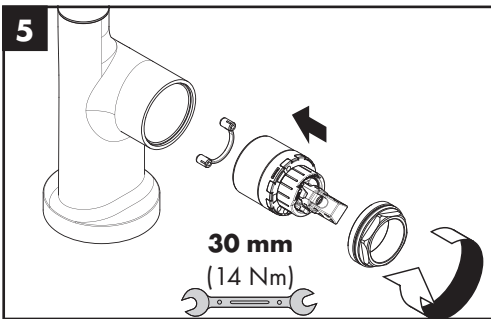

Ersetzt  
compatible with

**M3**

Warmwasserbegrenzung / Limiteur d'eau chaude / Hot water limiter / Limitatore di acqua calda / Limitación del agua caliente / Warmwaterbegrenzung / Varmtvandsbegrænsning / Limitador de água quente / Ogranicznik ciepłej wody / Omezení teplé vody / Obmedzenie teplej vody / 热水限制 / Ограничение расхода горячей воды / Kuumanveden rajoitin / Varmvattenreglering / Karšto vandens ribotuvas / Limiter vruće vode / Limitator pentru apă caldă / Διατάξη περιορισμού ζεστού νερού / Omejitven tople vode / Kuuma vee piiraja / Karstā ūdens ierobežotājs / Ograničavač vruće vode / Varmtvannsbegrensning / Ограничител за топлата вода / 高温リミッター / Обмежувач гарячої води / محدد الماء الساخن / Sıcak su sınırlaması / Melegvíz-korlátozás / מגביל מים חמים