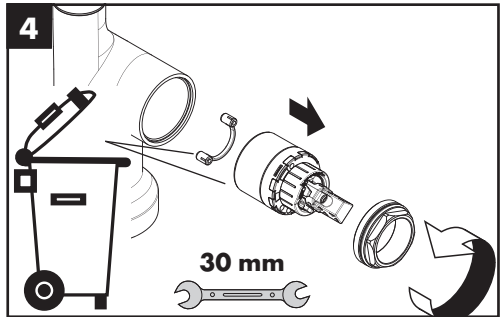

Ersetzt  
compatible with

**M3**

Warmwasserbegrenzung / Limiteur d'eau chaude / Hot water limiter / Limitatore di acqua calda / Limitación del agua caliente / Warmwaterbegrenzung / Varmtvandsbegrænsning / Limitador de água quente / Ogranicznik ciepłej wody / Omezení teplé vody / Obmedzenie teplej vody / 热水限制 / Ограничение расхода горячей воды / Kuumanveden rajoitin / Varmvattenreglering / Karšto vandens ribotuvas / Limiter vruće vode / Limitator pentru apă caldă / Διατάξη περιορισμού ζεστού νερού / Omejitven tople vode / Kuuma vee piiraja / Karstā ūdens ierobežotājs / Ograničavač vruće vode / Varmtvannsbegrensning / Ограничител за топлата вода / 高温リミッター / Обмежувач гарячої води / محدد الماء الساخن / Sıcak su sınırlaması / Melegvíz-korlátozás / מגביל מים חמים