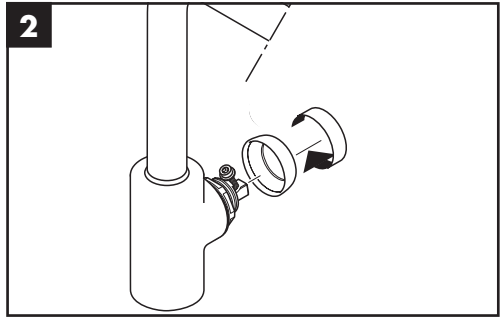

Ersetzt  
compatible with

**M3**

Warmwasserbegrenzung / Limiteur d'eau chaude / Hot water limiter / Limitatore di acqua calda / Limitación del agua caliente / Warmwaterbegrenzung / Varmtvandsbegrænsning / Limitador de água quente / Ogranicznik ciepłej wody / Omezení teplé vody / Obmedzenie teplej vody / 热水限制 / Ограничение расхода горячей воды / Kuumanveden rajoitin / Varmvattenreglering / Karšto vandens ribotuvas / Limiter vruće vode / Limitator pentru apă caldă / Διατάξη περιορισμού ζεστού νερού / Omejitven tople vode / Kuuma vee piiraja / Karstā ūdens ierobežotājs / Ograničavač vruće vode / Varmtvannsbegrensning / Ограничител за топлата вода / 高温リミッター / Обмежувач гарячої води / محدد الماء الساخن / Sıcak su sınırlaması / Melegvíz-korlátozás / מגביל מים חמים