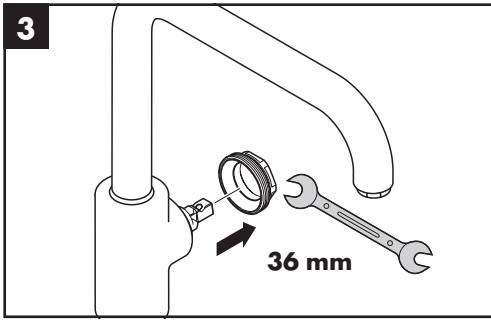

Ersetzt  
compatible with

**M3**

Warmwasserbegrenzung / Limiteur d'eau chaude / Hot water limiter / Limitatore di acqua calda / Limitación del agua caliente / Warmwaterbegrenzung / Varmtvandsbegrænsning / Limitador de água quente / Ogranicznik ciepłej wody / Omezení teplé vody / Obmedzenie teplej vody / 热水限制 / Ограничение расхода горячей воды / Kuumanveden rajoitin / Varmvattenreglering / Karšto vandens ribotuvas / Limiter vruće vode / Limitator pentru apă caldă / Διατάξη περιορισμού ζεστού νερού / Omejitven tople vode / Kuuma vee piiraja / Karstā ūdens ierobežotājs / Ograničavač vruće vode / Varmtvannsbegrensning / Ограничител за топлата вода / 高温リミッター / Обмежувач гарячої води / محدد الماء الساخن / Sıcak su sınırlaması / Melegvíz-korlátozás / מגביל מים חמים