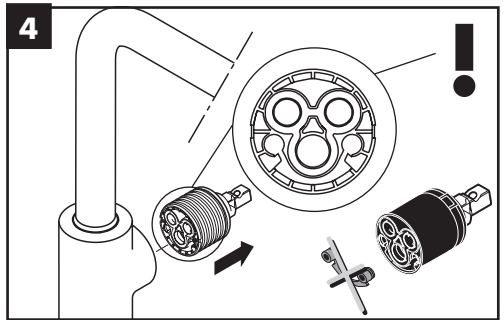

Ersetzt  
compatible with

**M3**

Warmwasserbegrenzung / Limiteur d'eau chaude / Hot water limiter / Limitatore di acqua calda / Limitación del agua caliente / Warmwaterbegrenzung / Varmtvandsbegrænsning / Limitador de água quente / Ogranicznik ciepłej wody / Omezení teplé vody / Obmedzenie teplej vody / 热水限制 / Ограничение расхода горячей воды / Kuumanveden rajoitin / Varmvattenreglering / Karšto vandens ribotuvas / Limiter vruće vode / Limitator pentru apă caldă / Διατάξη περιορισμού ζεστού νερού / Omejitven tople vode / Kuuma vee piiraja / Karstā ūdens ierobežotājs / Ograničavač vruće vode / Varmtvannsbegrensning / Ограничител за топлата вода / 高温リミッター / Обмежувач гарячої води / محدد الماء الساخن / Sıcak su sınırlaması / Melegvíz-korlátozás / מגביל מים חמים