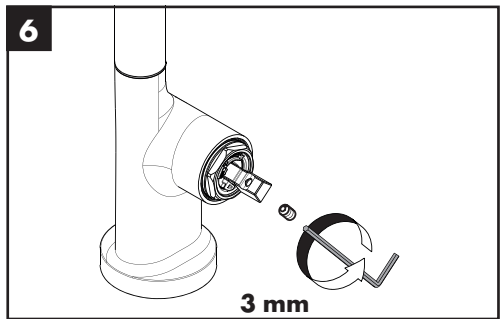

Ersetzt  
compatible with

**M3**

Warmwasserbegrenzung / Limiteur d'eau chaude / Hot water limiter / Limitatore di acqua calda / Limitación del agua caliente / Warmwaterbegrenzung / Varmtvandsbegrænsning / Limitador de água quente / Ogranicznik ciepłej wody / Omezení teplé vody / Obmedzenie teplej vody / 热水限制 / Ограничение расхода горячей воды / Kuumanveden rajoitin / Varmvattenreglering / Karšto vandens ribotuvas / Limiter vruće vode / Limitator pentru apă caldă / Διατάξη περιορισμού ζεστού νερού / Omejitven tople vode / Kuuma vee piiraja / Karstā ūdens ierobežotājs / Ograničavač vruće vode / Varmtvannsbegrensning / Ограничител за топлата вода / 高温リミッター / Обмежувач гарячої води / محدد الماء الساخن / Sıcak su sınırlaması / Melegvíz-korlátozás / מגביל מים חמים