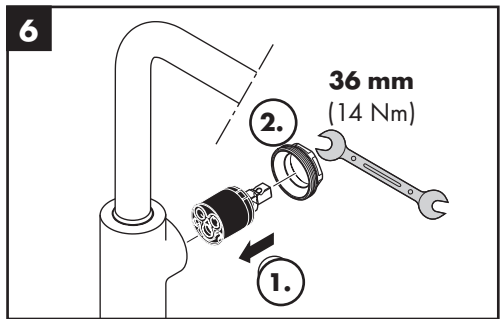

Ersetzt  
compatible with

**M3**

Warmwasserbegrenzung / Limiteur d'eau chaude / Hot water limiter / Limitatore di acqua calda / Limitación del agua caliente / Warmwaterbegrenzung / Varmtvandsbegrænsning / Limitador de água quente / Ogranicznik ciepłej wody / Omezení teplé vody / Obmedzenie teplej vody / 热水限制 / Ограничение расхода горячей воды / Kuumanveden rajoitin / Varmvattenreglering / Karšto vandens ribotuvas / Limiter vruće vode / Limitator pentru apă caldă / Διατάξη περιορισμού ζεστού νερού / Omejitven tople vode / Kuuma vee piiraja / Karstā ūdens ierobežotājs / Ograničavač vruće vode / Varmtvannsbegrensning / Ограничител за топлата вода / 高温リミッター / Обмежувач гарячої води / محدد الماء الساخن / Sıcak su sınırlaması / Melegvíz-korlátozás / מגביל מים חמים