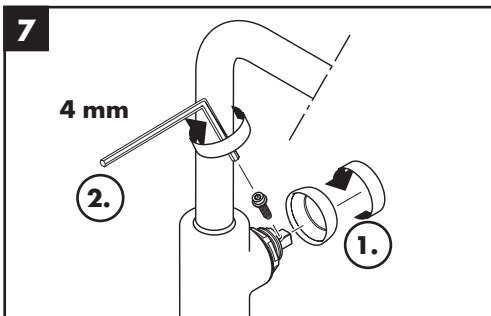

Ersetzt  
compatible with

**M3**

Warmwasserbegrenzung / Limiteur d'eau chaude / Hot water limiter / Limitatore di acqua calda / Limitación del agua caliente / Warmwaterbegrenzung / Varmtvandsbegrænsning / Limitador de água quente / Ogranicznik ciepłej wody / Omezení teplé vody / Obmedzenie teplej vody / 热水限制 / Ограничение расхода горячей воды / Kuumanveden rajoitin / Varmvattenreglering / Karšto vandens ribotuvas / Limiter vruće vode / Limitator pentru apă caldă / Διατάξη περιορισμού ζεστού νερού / Omejitven tople vode / Kuuma vee piiraja / Karstā ūdens ierobežotājs / Ograničavač vruće vode / Varmtvannsbegrensning / Ограничител за топлата вода / 高温リミッター / Обмежувач гарячої води / محدد الماء الساخن / Sıcak su sınırlaması / Melegvíz-korlátozás / מגביל מים חמים