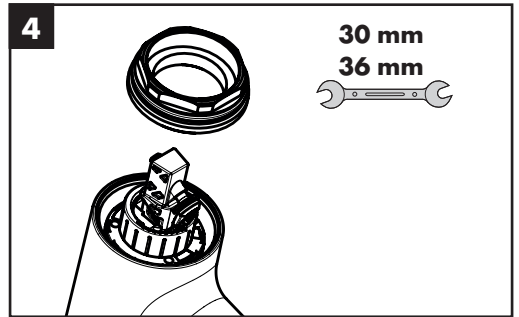

Ersetzt  
compatible with

**M3**

Warmwasserbegrenzung / Limiteur d'eau chaude / Hot water limiter / Limitatore di acqua calda / Limitación del agua caliente / Warmwaterbegrenzung / Varmtvandsbegrænsning / Limitador de água quente / Ogranicznik ciepłej wody / Omezení teplé vody / Obmedzenie teplej vody / 热水限制 / Ограничение расхода горячей воды / Kuumanveden rajoitin / Varmvattenreglering / Karšto vandens ribotuvas / Limiter vruće vode / Limitator pentru apă caldă / Διατάξη περιορισμού ζεστού νερού / Omejitven tople vode / Kuuma vee piiraja / Karstā ūdens ierobežotājs / Ograničavač vruće vode / Varmtvannsbegrensning / Ограничител за топлата вода / 高温リミッター / Обмежувач гарячої води / محدد الماء الساخن / Sıcak su sınırlaması / Melegvíz-korlátozás / מגביל מים חמים