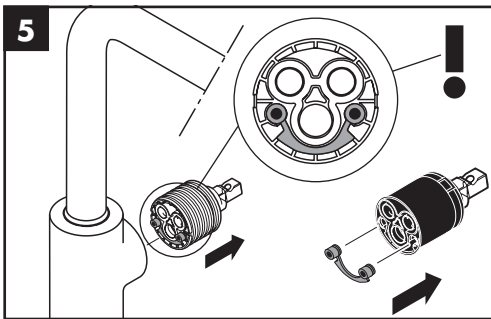

Ersetzt  
compatible with

**M3**

Warmwasserbegrenzung / Limiteur d'eau chaude / Hot water limiter / Limitatore di acqua calda / Limitación del agua caliente / Warmwaterbegrenzung / Varmtvandsbegrænsning / Limitador de água quente / Ogranicznik ciepłej wody / Omezení teplé vody / Obmedzenie teplej vody / 热水限制 / Ограничение расхода горячей воды / Kuumanveden rajoitin / Varmvattenreglering / Karšto vandens ribotuvas / Limiter vruće vode / Limitator pentru apă caldă / Διατάξη περιορισμού ζεστού νερού / Omejitven tople vode / Kuuma vee piiraja / Karstā ūdens ierobežotājs / Ograničavač vruće vode / Varmtvannsbegrensning / Ограничител за топлата вода / 高温リミッター / Обмежувач гарячої води / محدد الماء الساخن / Sıcak su sınırlaması / Melegvíz-korlátozás / מגביל מים חמים