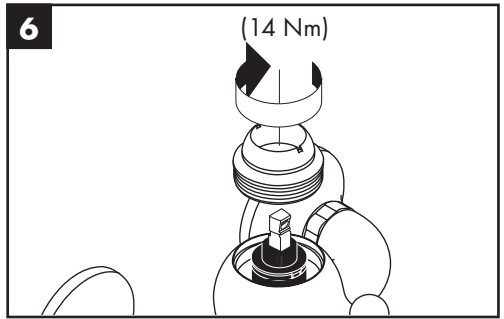

Ersetzt  
compatible with

**M3**

Warmwasserbegrenzung / Limiteur d'eau chaude / Hot water limiter / Limitatore di acqua calda / Limitación del agua caliente / Warmwaterbegrenzung / Varmtvandsbegrænsning / Limitador de água quente / Ogranicznik ciepłej wody / Omezení teplé vody / Obmedzenie teplej vody / 热水限制 / Ограничение расхода горячей воды / Kuumanveden rajoitin / Varmvattenreglering / Karšto vandens ribotuvas / Limiter vruće vode / Limitator pentru apă caldă / Διατάξη περιορισμού ζεστού νερού / Omejitven tople vode / Kuuma vee piiraja / Karstā ūdens ierobežotājs / Ograničavač vruće vode / Varmtvannsbegrensning / Ограничител за топлата вода / 高温リミッター / Обмежувач гарячої води / محدد الماء الساخن / Sıcak su sınırlaması / Melegvíz-korlátozás / מגביל מים חמים