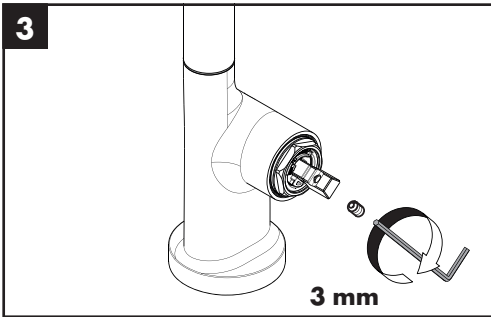

Ersetzt  
compatible with

**M3**

Warmwasserbegrenzung / Limiteur d'eau chaude / Hot water limiter / Limitatore di acqua calda / Limitación del agua caliente / Warmwaterbegrenzung / Varmtvandsbegrænsning / Limitador de água quente / Ogranicznik ciepłej wody / Omezení teplé vody / Obmedzenie teplej vody / 热水限制 / Ограничение расхода горячей воды / Kuumanveden rajoitin / Varmvattenreglering / Karšto vandens ribotuvas / Limiter vruće vode / Limitator pentru apă caldă / Διατάξη περιορισμού ζεστού νερού / Omejitven tople vode / Kuuma vee piiraja / Karstā ūdens ierobežotājs / Ograničavač vruće vode / Varmtvannsbegrensning / Ограничител за топлата вода / 高温リミッター / Обмежувач гарячої води / محدد الماء الساخن / Sıcak su sınırlaması / Melegvíz-korlátozás / מגביל מים חמים