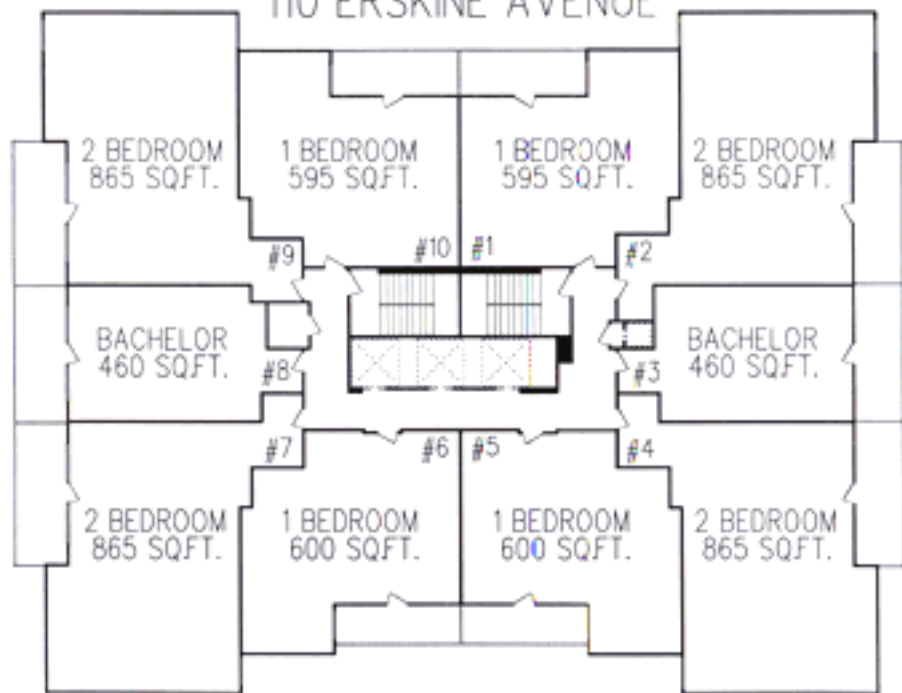

110 ERSKINE AVENUE

110 ERSKINE AVENUE

110 ERSKINE AVENUE

1 BEDROOM UNIT #1
595 SQUARE FEET

110 ERSKINE AVENUE

2 BEDROOM UNIT #2
865 SQUARE FEET

110 ERSKINE AVENUE

BACHELOR UNIT #3
460 SQUARE FEET

110 ERSKINE AVENUE

110 ERSKINE AVENUE

1 BEDROOM UNIT #5
600 SQUARE FEET

110 ERSKINE AVENUE

1 BEDROOM UNIT #6
600 SQUARE FEET

110 ERSKINE AVENUE

2 BEDROOM UNIT #7
865 SQUARE FEET

110 ERSKINE AVENUE

BACHELOR UNIT #8
460 SQUARE FEET

110 ERSKINE AVENUE

110 ERSKINE AVENUE

1 BEDROOM UNIT #10
595 SQUARE FEET