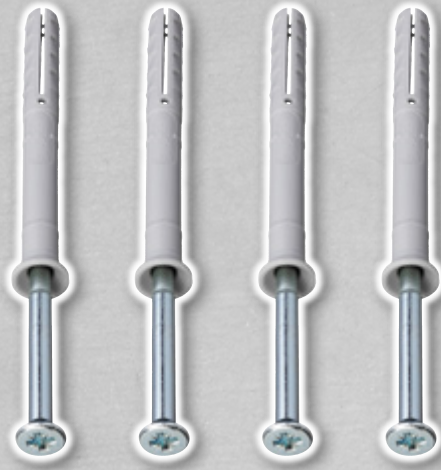

- Ideale Ergänzung zum Nivelliersystem
- Fugenbreiten: 1,0/1,5/2,0/2,5/3,0 mm
- An Wand und Boden einsetzbar
- Leicht zu entfernen und wiederverwendbar
- Material: Polypropylen

HOMA
PUMPEN MIT SYSTEM

Komplett-Set für die schnelle Entwässerung der Baustelle

Pro one

Premium-Qualität

7504847

29.95 Stk.

Preis inkl. MwSt. 35,64 €

Kompakt-Steckschlüsselsatz 39-teilig

- Große Auswahl an Bits / Stecknüssen / Verlängerungen
- Hochwertige feingezahnte Umschaltknarre
- Bits lassen sich durch den cleveren Aufstell-Mechanismus leicht entnehmen
- Stecknüsse können separat entnommen werden
- Hochwertiges und rutschfestes Case

diverse

4.99

Paket
ab

Preis inkl. MwSt.
ab 5,94€

AKTION

Eigenschaften	N 6×60 S	N 6×80 S	N 8×60 S	N 8×80 S	N 8×100 S	N 8×120 S
Bohrernenddurchmesser	6 mm	6 mm	8 mm	8 mm	8 mm	8 mm
Effektive Verankerungstiefe	30 mm	30 mm	40 mm	40 mm	40 mm	40 mm
Dübellänge	60 mm	80 mm	60 mm	80 mm	100 mm	120 mm
VPE	100 Stück	100 Stück	100 Stück	100 Stück	100 Stück	100 Stück
Preis netto	4,99 €	7,21 €	7,91 €	9,68 €	12,22 €	14,96 €
Artikelnummer	7704306	7704307	7704308	7704309	7704310	7704311

BAU!ES Nageldübel, Senkkopf

- Hochwertiger Nypondübel
- Integrierte Einschlagsperre
- Schnelle Montage

GRATIS-Zugabe sichern!

Ab einer Bestellmenge von insgesamt 100 Paketen erhalten Sie eines der unten aufgeführten Akku-Geräte GRATIS dazu!