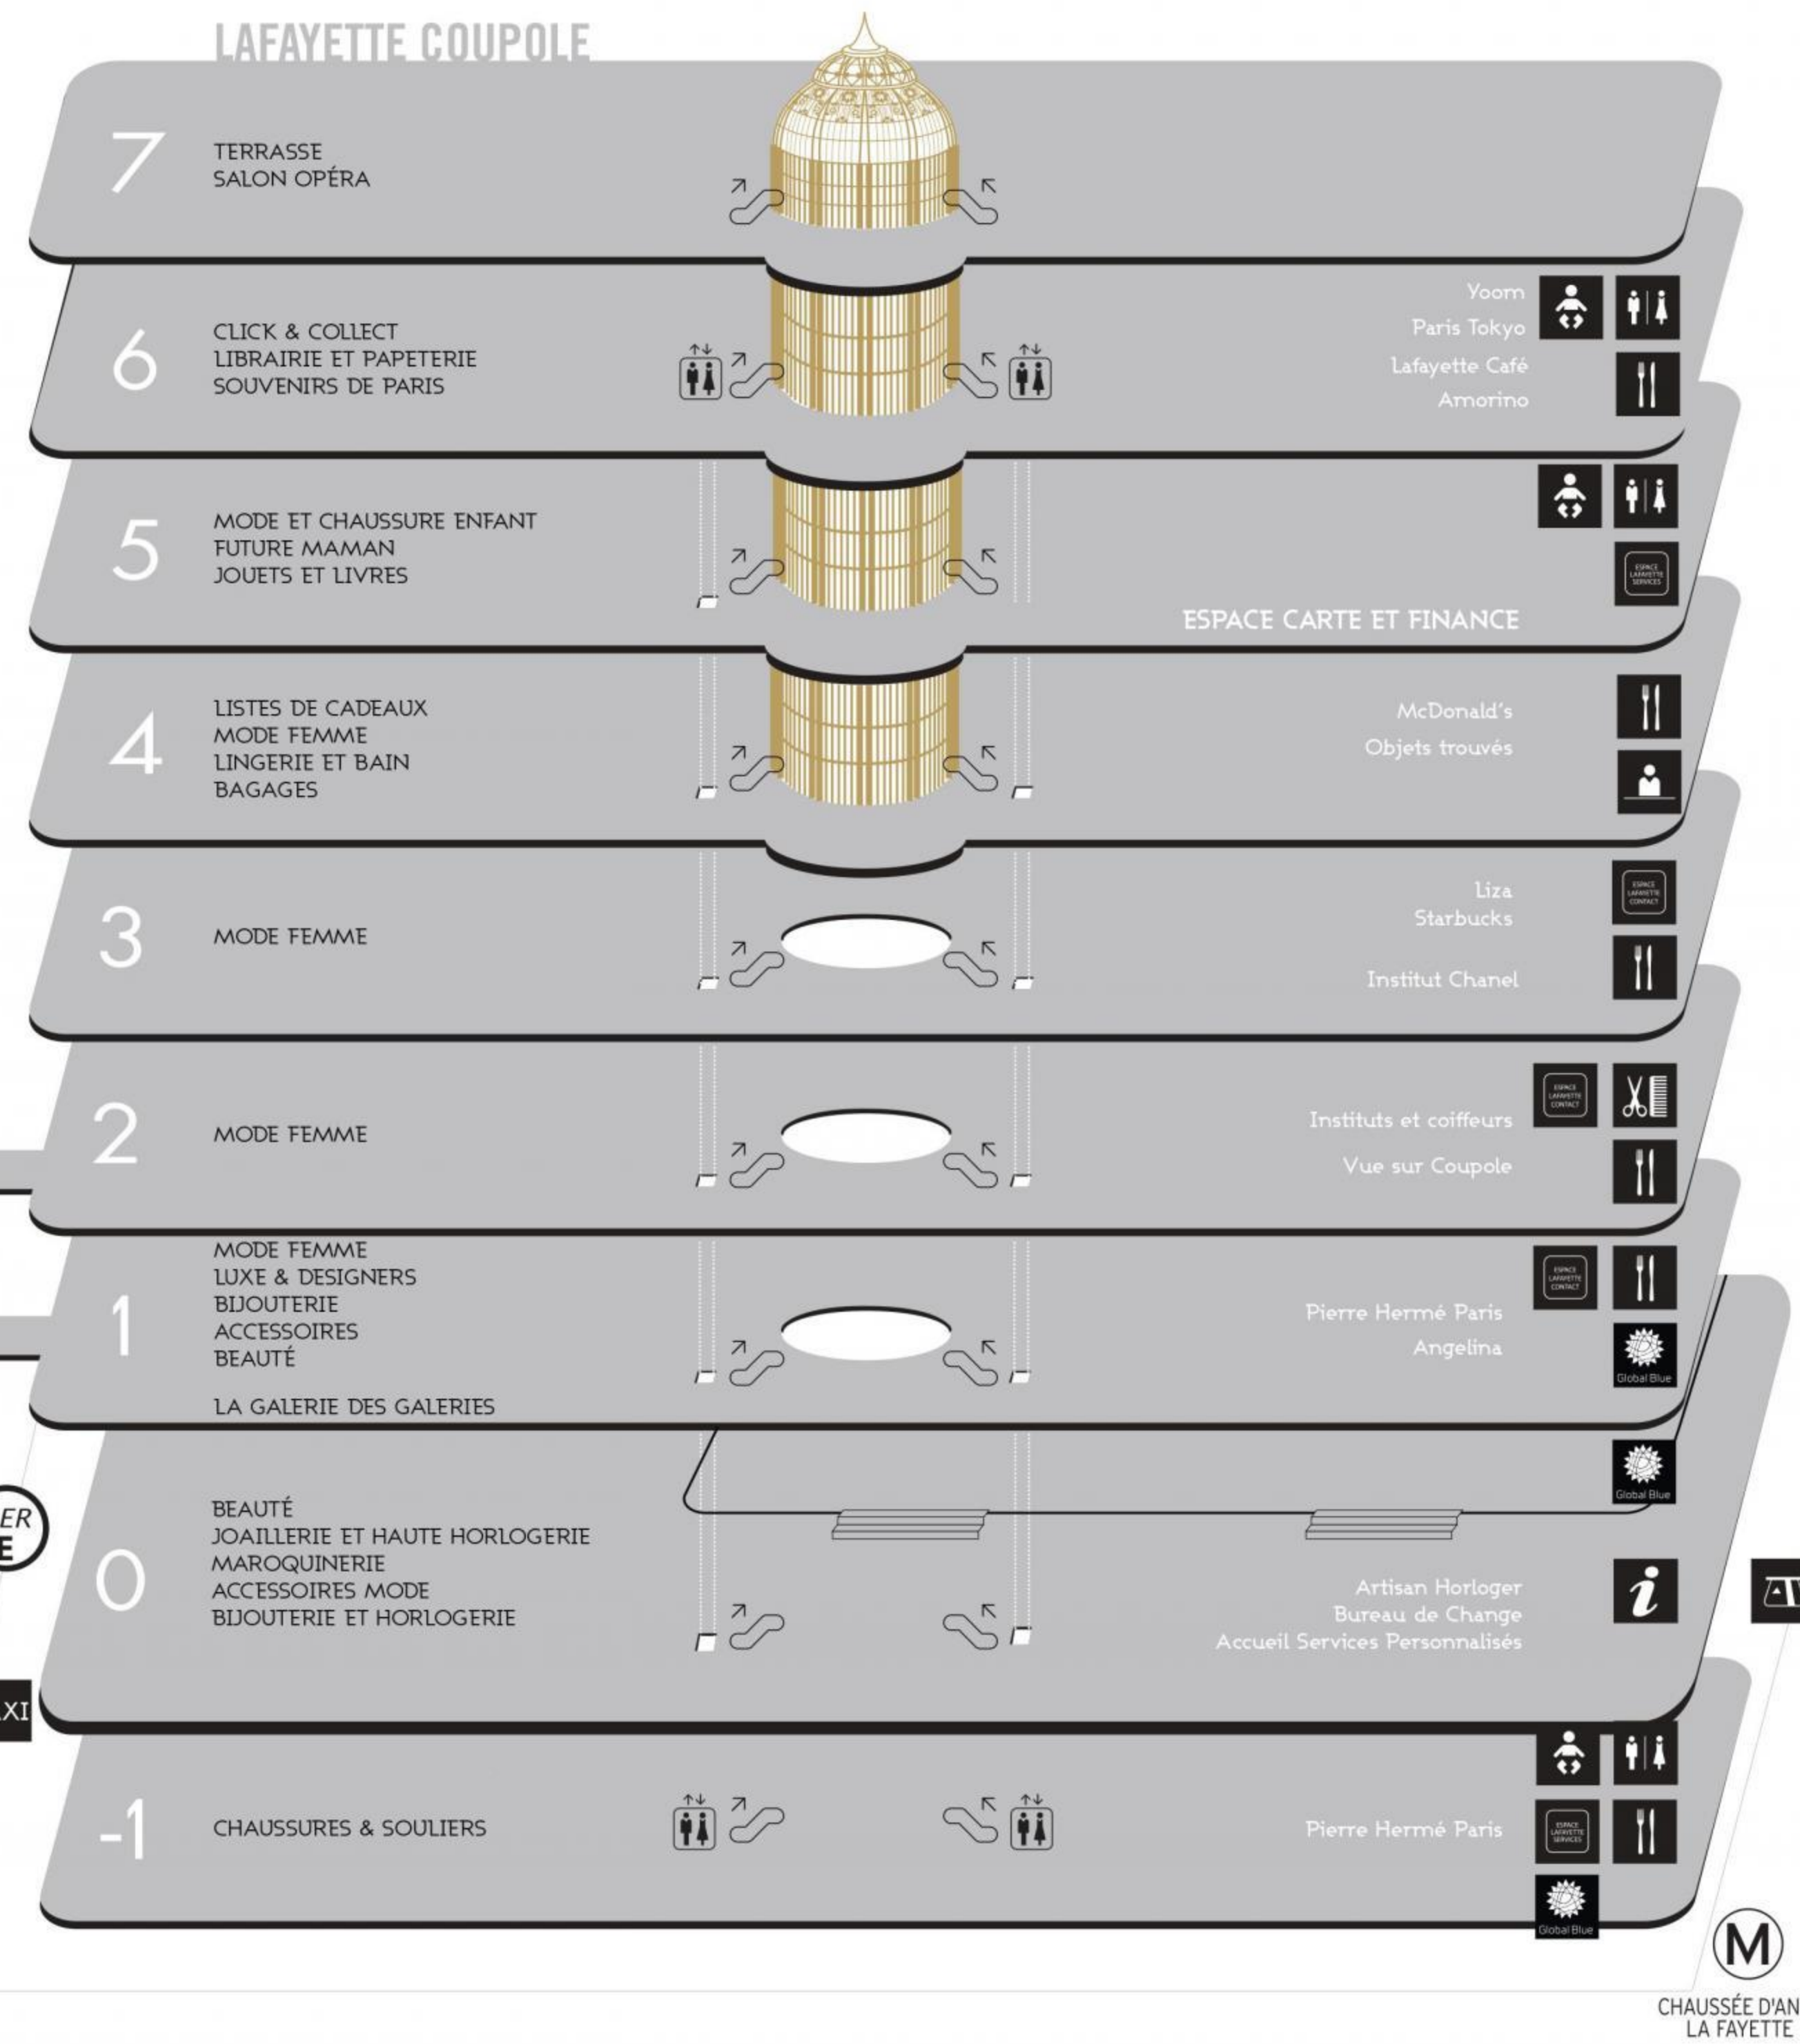

## SERVICES

- POINT ACCUEIL
- CHANGE BÉBÉ
- TOILETTES
- DÉTAXE
- RESTAURANTS
- CAFÉ
- LISTES DE CADEAUX
- COMITÉ RÉGIONAL DU TOURISME
- ESPACE LAFAYETTE CONTACT
- ESPACE LAFAYETTE SERVICE
- INSTITUTS ET COIFFEURS
- PARKING
- DISTRIBUTEUR AUTOMATIQUE
- GALERIES LAFAYETTE VOYAGES
- SERVICE RELATION CLIENTÈLE

## LAFAYETTE COUPOLE

## LAFAYETTE HOMME

LA TABLE DU FROMAGER  
Fromager  
Lafayette Maison et Gourmet, Rez-de-chaussée bas

LE BAR À VIANDES  
Lafayette Maison et Gourmet,  
Rez-de-chaussée bas

LIZA  
Restaurant Libanais  
Lafayette Coupole, 3ème étage