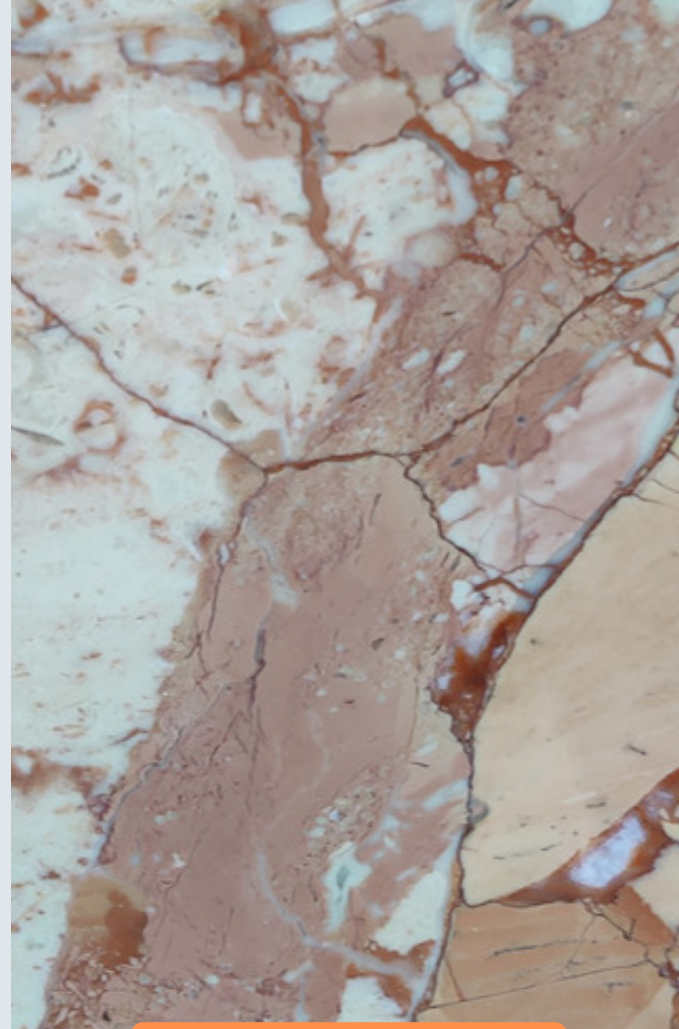

INR 190-210/-

CREMA JASPER

INR 180-200/-

CREMA NOVA

INR 180-210/-

ROSSO BEIGE

INR 180-200/-

DONA VITA