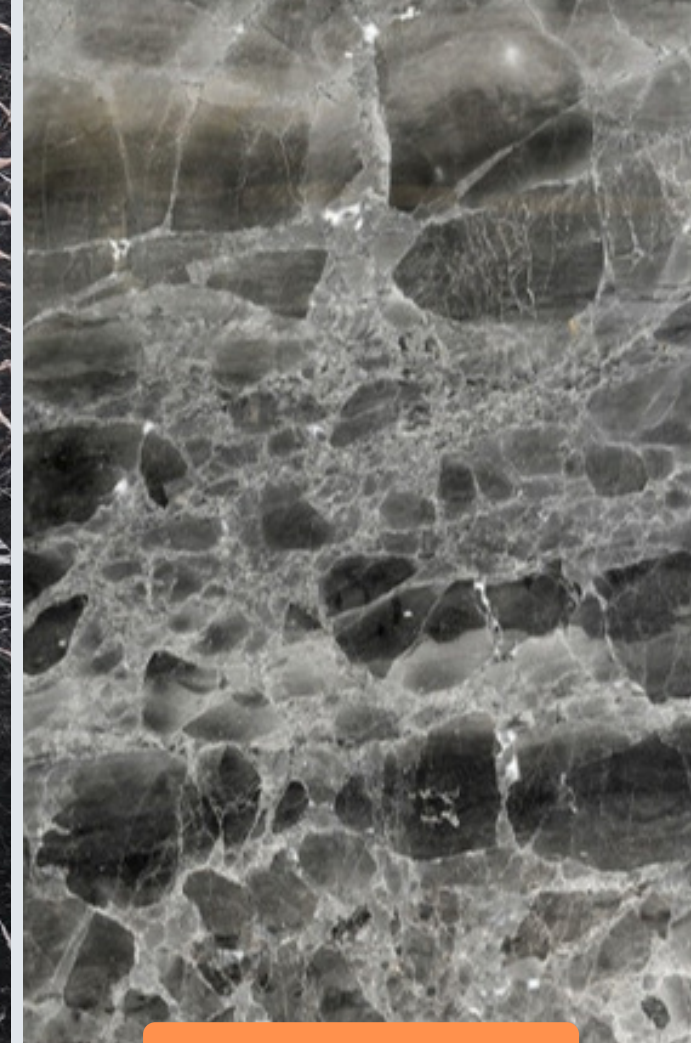

NERO DRAGON

INR 250-300/-

**MACCHIA
VECCHIA**

INR 240-270/-

NERO ATLANTIS

INR 230-250/-

NERO LAVANTE

INR 240-270/-