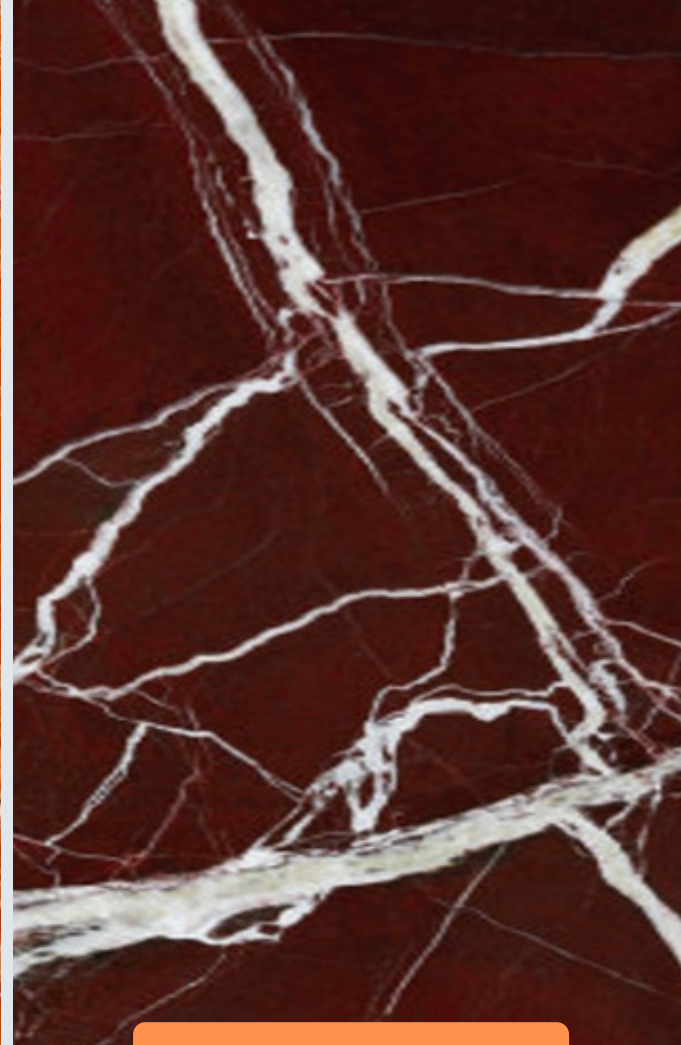

PRADA BROWN

INR 240-260/-

RED CHIGEN

INR 240-270/-

**ROSSO
ALICANTE**

INR 240-270/-

**ROSSO
COLOMANDINO**

INR 240-270/-