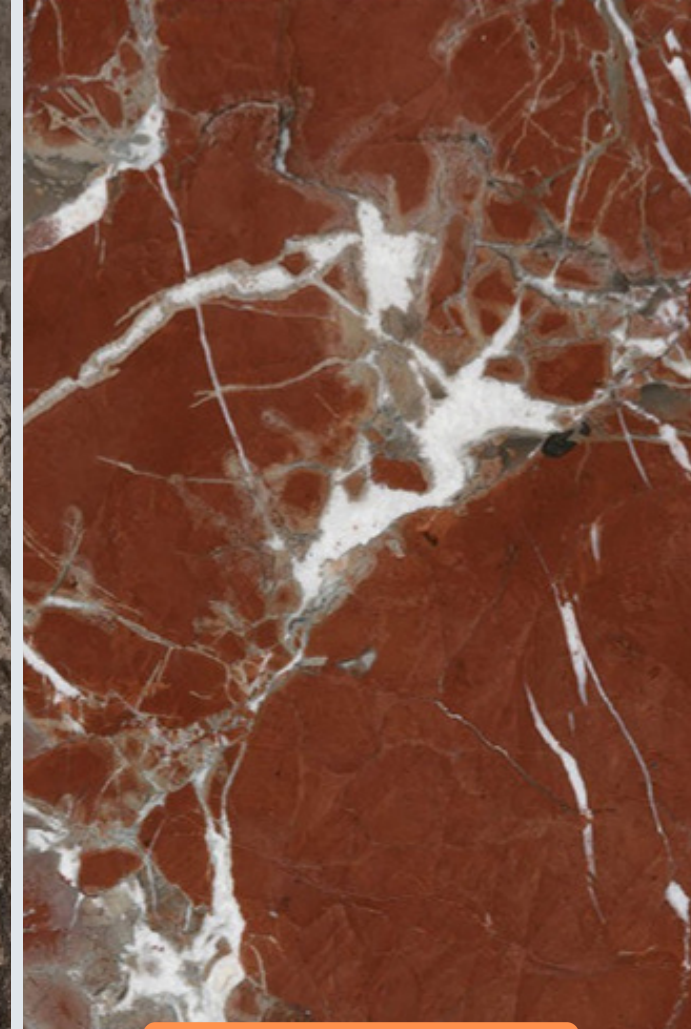

RED CHIGEN

INR 240-270/-