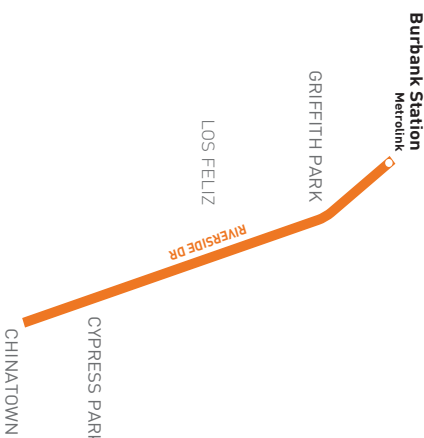

Saturday, Sunday and Holiday Schedules

Horarios de sábado, domingo y días feriados

Saturday, Sunday and Holiday Schedule in effect on New Year's Day, Memorial Day, Independence Day, Labor Day, Thanksgiving Day and Christmas Day.

Horarios de sábado, domingo, y días feriados en vigor para New Year's Day, Memorial Day, Independence Day, Labor Day, Thanksgiving Day y Christmas Day

Nextrip

Nextrip

Text "metro" and your intersection or stop number to 41411 (example: metro Vignes & Cesar E Chavez or metro 1563). You can also visit metro.net or call 511 and say "Nextrip"

Envíe un mensaje de texto con "Metro" y el número de su parada al 41411. Nextrip le enviará un mensaje de texto con la próxima llegada de cada autobús en esa parada. También puede visitar metro.net o llamar al 511 y decir "Nextrip."

Metro

metro.net 323.60.METRO
Wheelchair Hotline 800.621.7828
511 Travel Info
California Relay Service 711

Effective Jun 27 2021

Metro Local

96

Northbound to Burbank Station
Southbound to Chinatown
Via Riverside Dr & LA Zoo