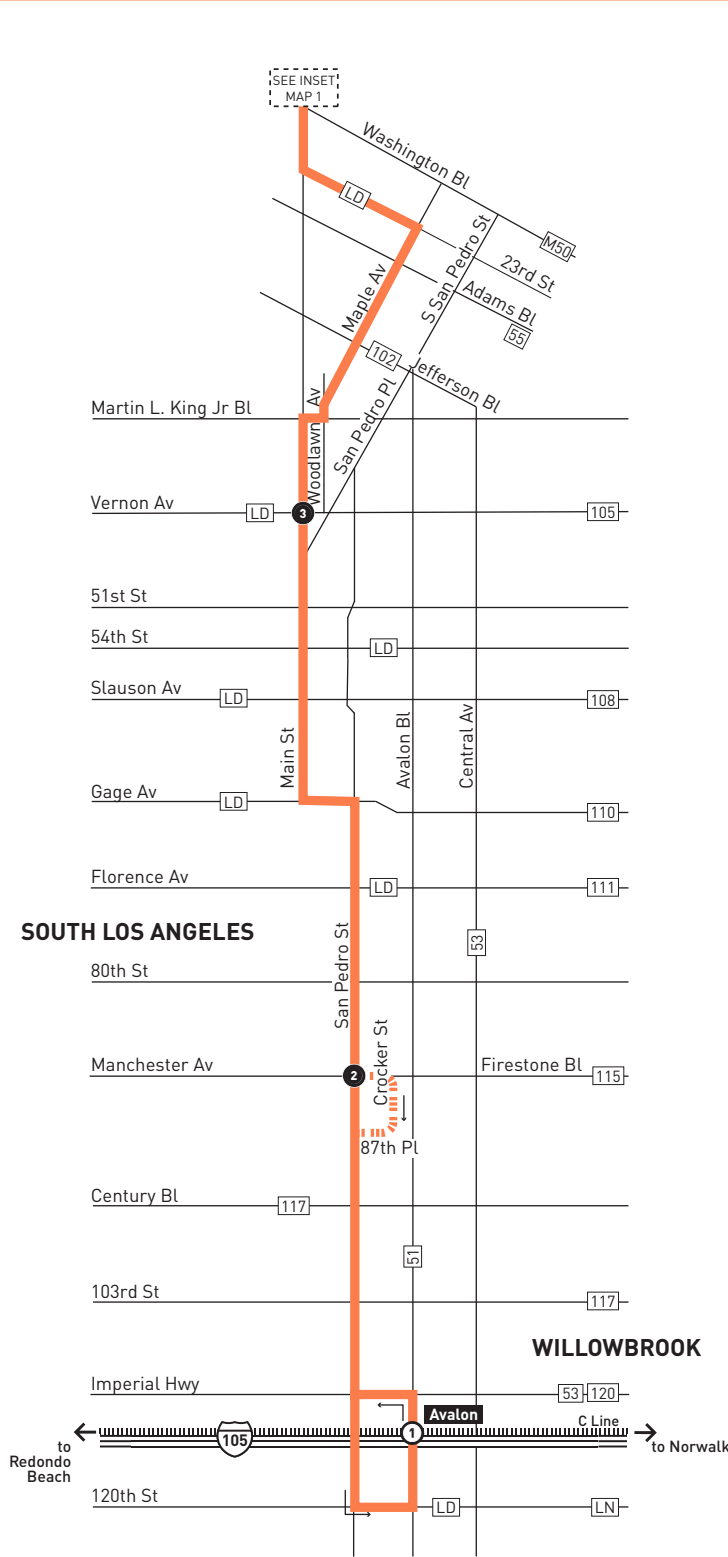

Saturday, Sunday and Holiday Schedules

Saturday, Sunday & Holiday schedule in effect on New Year's Day, Memorial Day, Independence Day, Labor Day, Thanksgiving Day and Christmas Day.

Horarios de sábado, domingo y días feriados

Horarios de sábado, domingo y días feriados en efecto para año nuevo, día conmemorativo, cuatro de julio, día del trabajo, día de acción de gracias, y Navidad.

Special Notes

- **B** Continues as Line 10 via Temple and Melrose. For details of this service, obtain timetable for Line 10.
- **C** Originates from Line 10 via Melrose and Temple. For details of this service, obtain timetable for Line 10.
- **D** Waits at Hill & 7th for transfer connections.

Avisos especiales

- **B** Continúa como Línea 10 via Temple y Melrose. Para detalles de este servicio, obtenga el horario de la Línea 10.
- **C** Se origina de la Línea 10 via Melrose y Temple. Para detalles de este servicio, obtenga el horario de la Línea 10.
- **D** Espera en Hill y 7th por las conexiones de transferencia.

ROUTE MAP