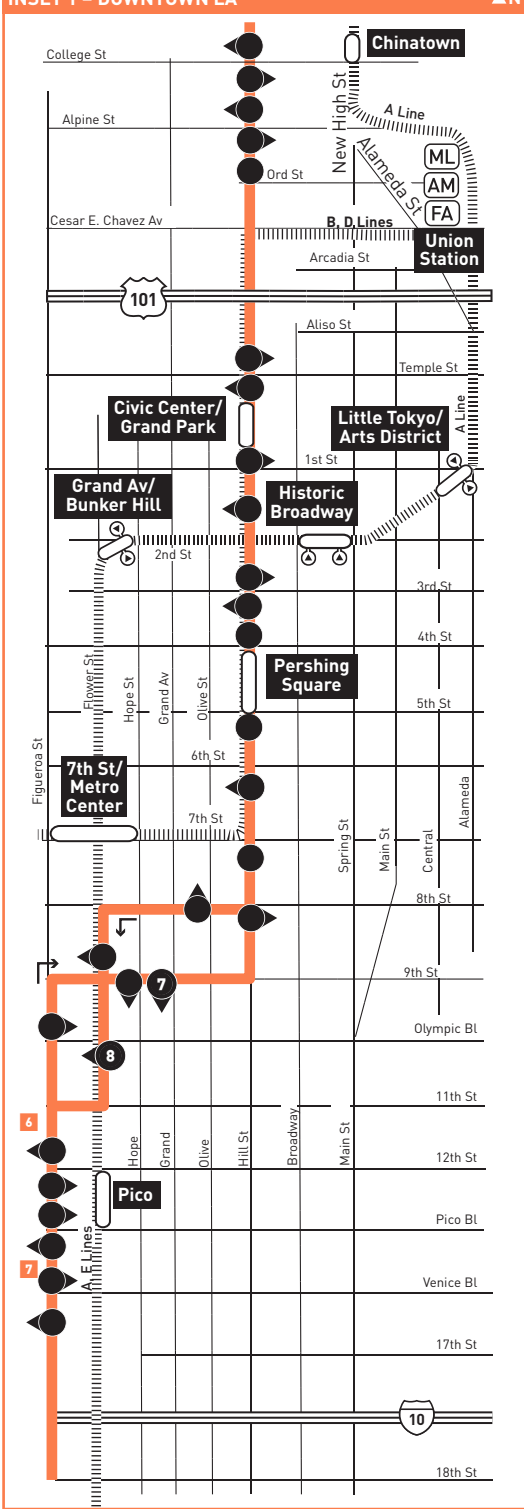

Horarios de sábado, domingo y días feriados en efecto para año nuevo, día conmemorativo, cuatro de julio, día del trabajo, día de acción de gracias, y Navidad.

Special Notes

- B** Operates school days except Tuesday only. Phone Metro Information Center for exact days of operation.
- C** Waits at Hill & 7th for transfer connections.
- D** Terminates at La Loma & Figueroa - half a block south of Colorado at time shown.
- E** Operates school Tuesday only. Phone Metro Information Center for exact days of operation.
- F** Originates at Figueroa & Pico at time shown
- G** Terminates at Venice & Flower at time shown

Avisos especiales

- B** Opera los días escolares excepto los martes solamente. Llame al Centro de Información de Metro para conocer los días exactos de operación.
- C** Espera en Hill y la 7th por las conexiones de transferencia.
- D** Termina en La Loma y Figueroa - media bloque al sur de Colorado a la hora mostrada.
- E** Opera la escuela los martes solamente. Llame al Centro de Información de Metro para conocer los días exactos de operación.
- F** Se origina en Figueroa y Pico a la hora que se muestra
- G** Termina en Venice & Flower a la hora indicada

ROUTE MAP

INSET 1 - DOWNTOWN LA

LEGEND

- Line 81 Route
- Metro Rail
- Local Stop Timepoint
- Local Stop Timepoint - Single Direction Only
- Local Stop
- Local Stop - Single Direction Only
- Metro Rail Station & Timepoint
- Metro Rail Station
- Station Stop
- Transit Center
- Map Notes
- Connecting Line
- Amtrak
- Metrolink
- LAX FlyAway
- GTrans
- LADOT Commuter Express
- LADOT DASH
- Torrance Transit