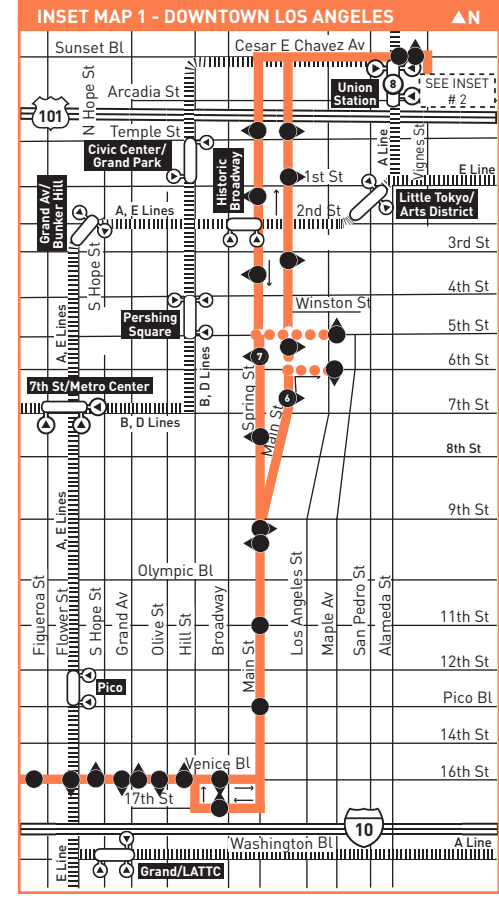

Special Notes

- ⓑ Waits at Spring & 7th for transfer connections.
- Ⓒ Trip terminates at Cesar Chavez & Vignes 6 minutes after time shown and does not serve Patsaouras Transit Plaza.
- Ⓓ Trip does not serve Patsaouras Transit Plaza and starts at Cesar Chavez & Vignes 8 minutes before time shown.

Avisos especiales

- ⓑ Espera en la Spring & 7th para las conexiones de transferencia.
- Ⓒ El viaje termina en César Chávez y Vignes 6 mins después de la hora mostrada y no hace parada en Patsaouras Transit Plaza.
- Ⓓ El viaje no para en Patsaouras Transit Plaza y comienza en César Chávez y Vignes 8 mins antes de la hora mostrada.

ROUTE MAP

**LEGEND**

- Line 33 Route
- Local Stop
- Local Stop - Single Direction Only
- Local Stop Timepoint</