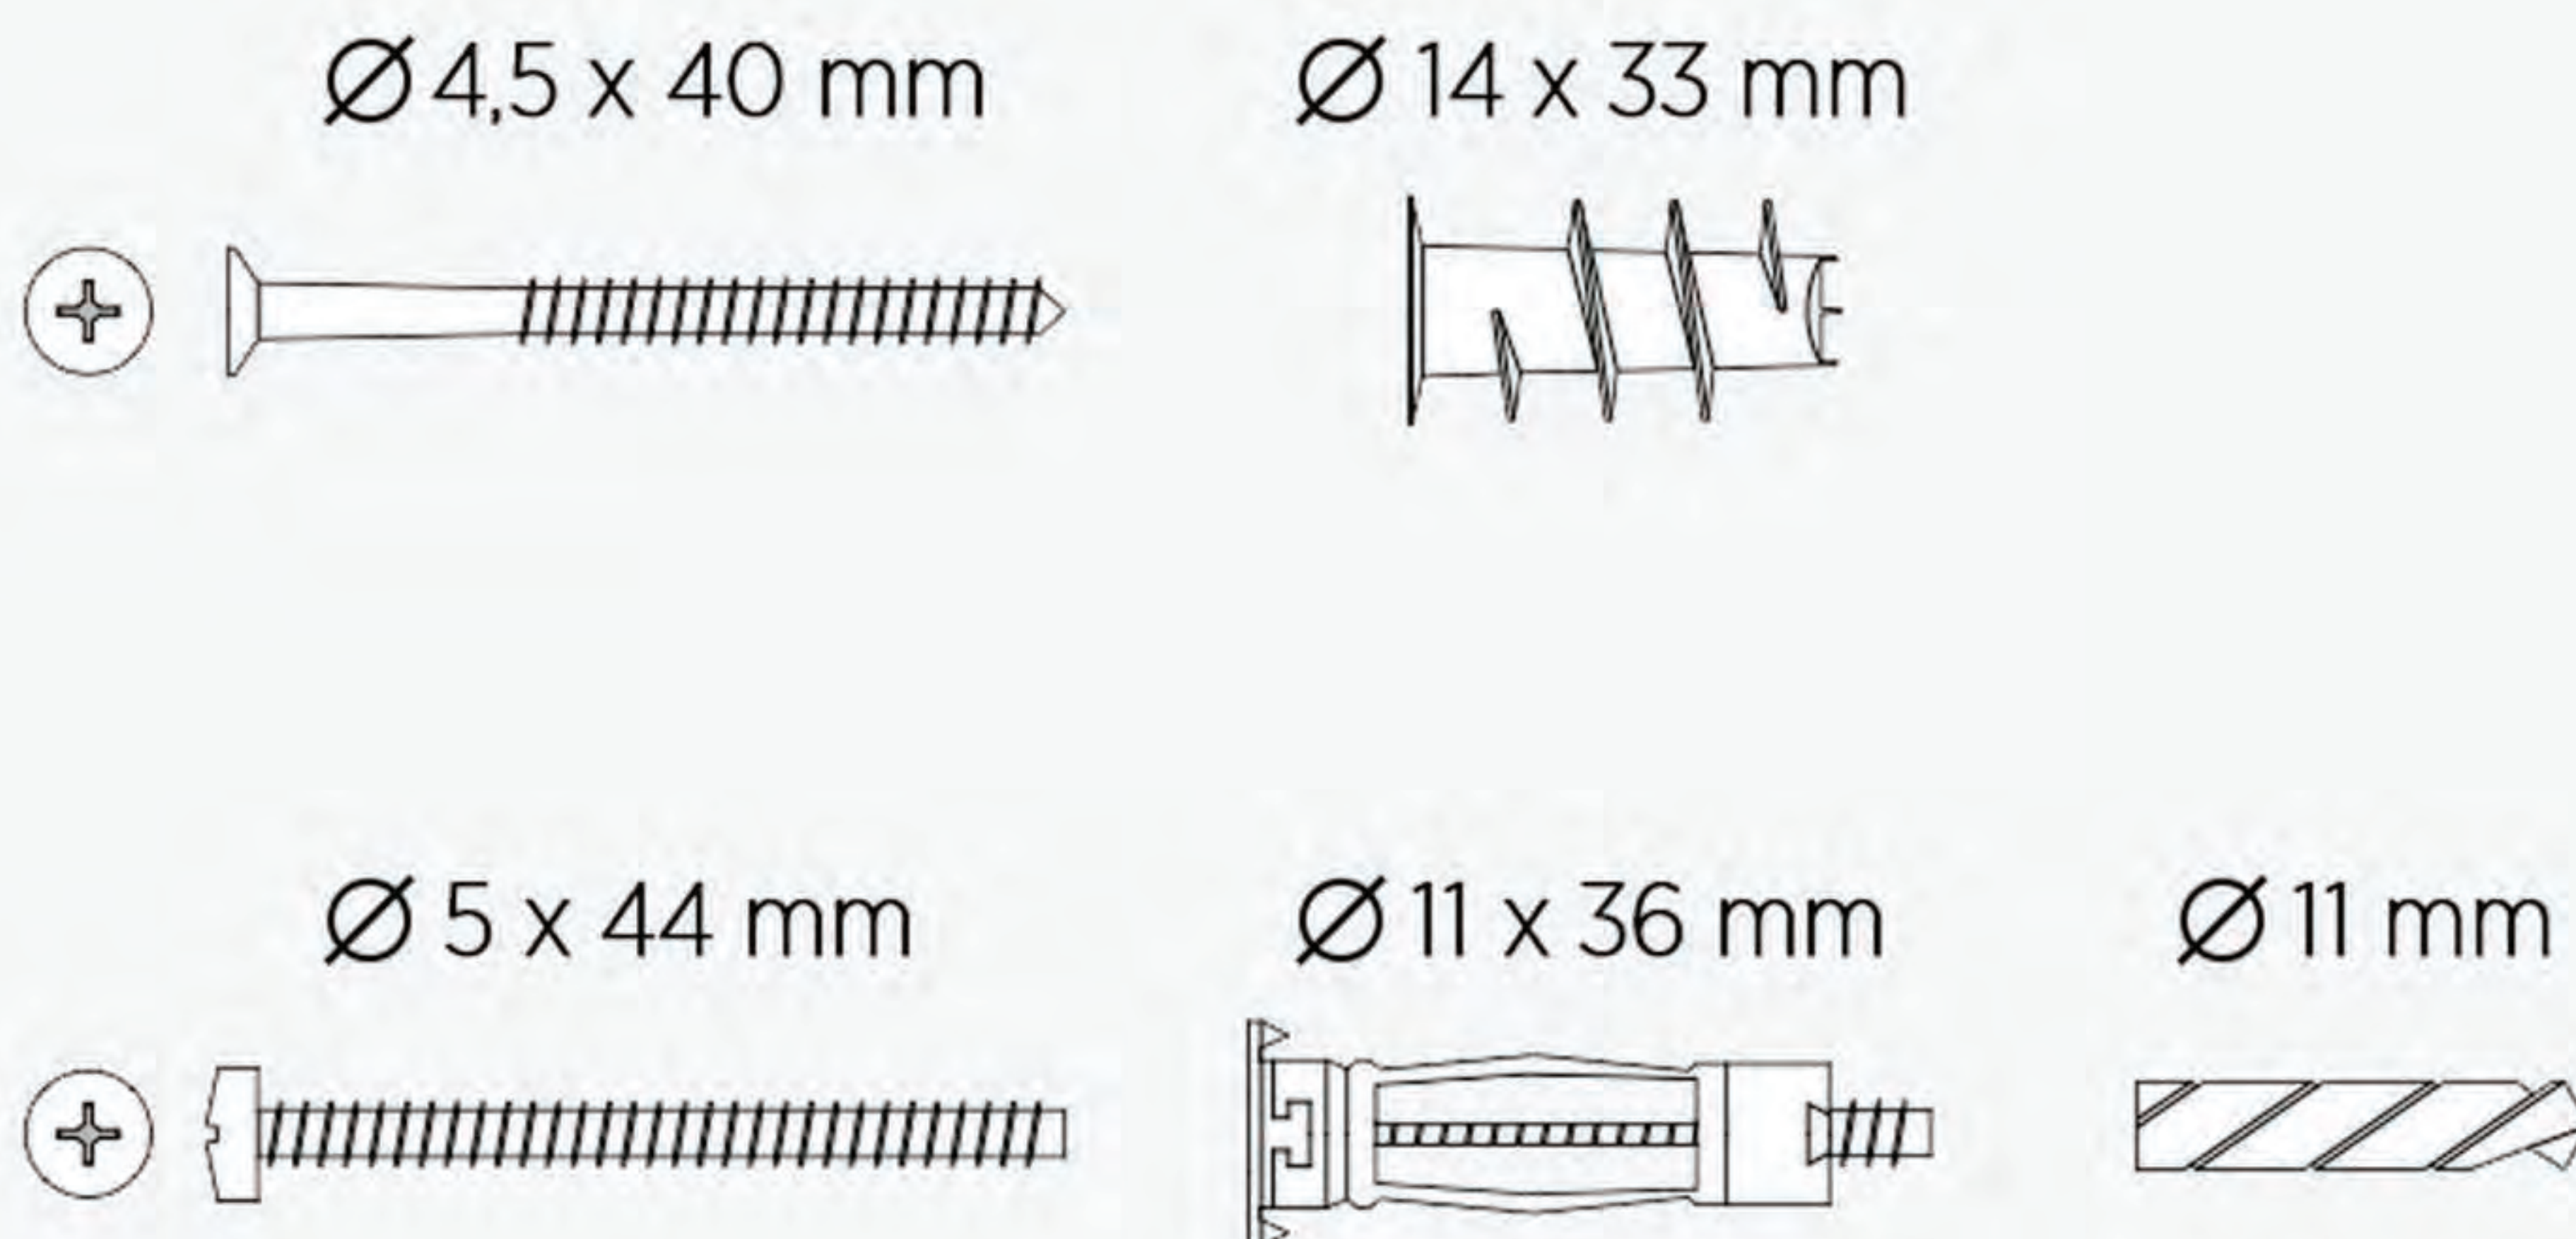

NOTICE DE MONTAGE / ASSEMBLY NOTICE

S'installe sur tout type de mur / Can be installed on any type of wall

Mur plein / Hard wall

Mur en placo / Dry wall

Avant de fixer vos étagères avec les chevilles fournies, nous vous conseillons de vérifier le type de mur et éventuellement d'acheter des chevilles plus appropriées.