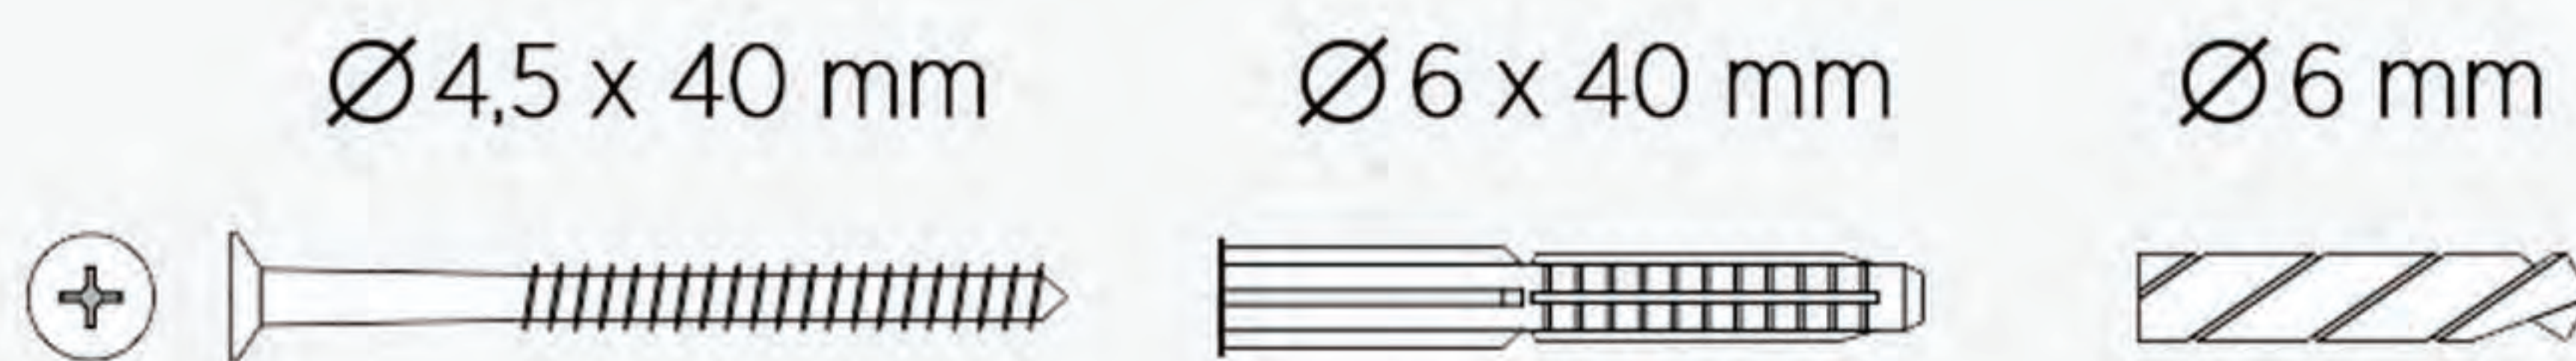

NOTICE DE MONTAGE / ASSEMBLY NOTICE

S'installe sur tout type de mur / Can be installed on any type of wall

Mur plein / Hard wall

Mur en placo / Dry wall

Avant de fixer vos étagères avec les chevilles fournies, nous vous conseillons de vérifier le type de mur et éventuellement d'acheter des chevilles plus appropriées.