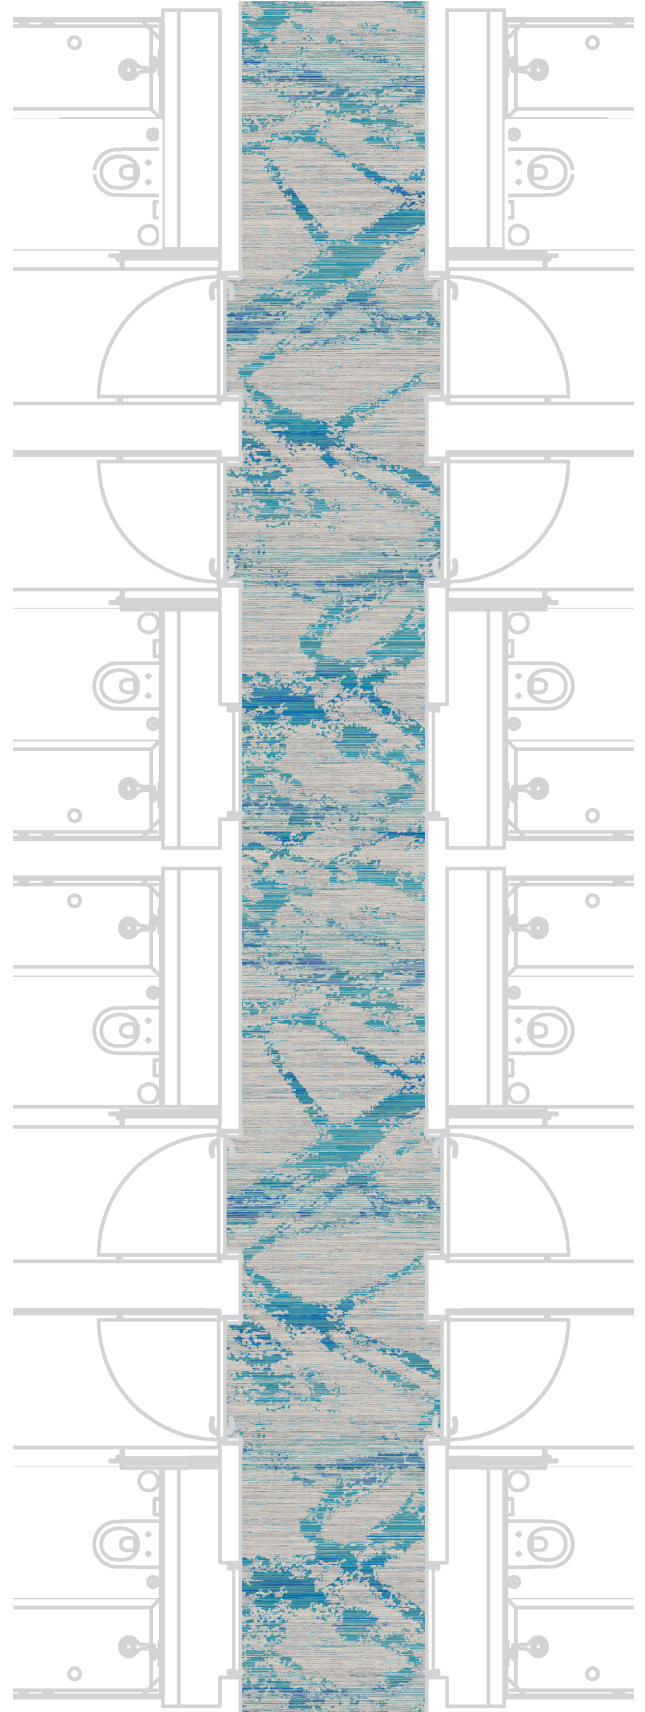

Pattern *Inspiration*

Ocean

DANSK WILTON

1493

486

810

483

624

210122-8958-C-21
200 x 158 cm

DANSK WILTON
Pattern Inspiration - Ocean
All rights reserved

1493

810

486

170603-8958-E-21
200 x 200 cm

810

486

666

1566

1806

181021-8958-R-21
300 x 270 cm

DANSK WILTON
Pattern Inspiration - Ocean
All rights reserved

210037-8958-P-21
200 x 200 cm

160528-8958-W-21
200 x 215 cm

862

1572

140703-8958-U-21
50 x 50 cm

847

1556

1572

220089-8958-T-21
66,6 x 105 cm

DANSK WILTON
Pattern Inspiration - Ocean
All rights reserved

1309