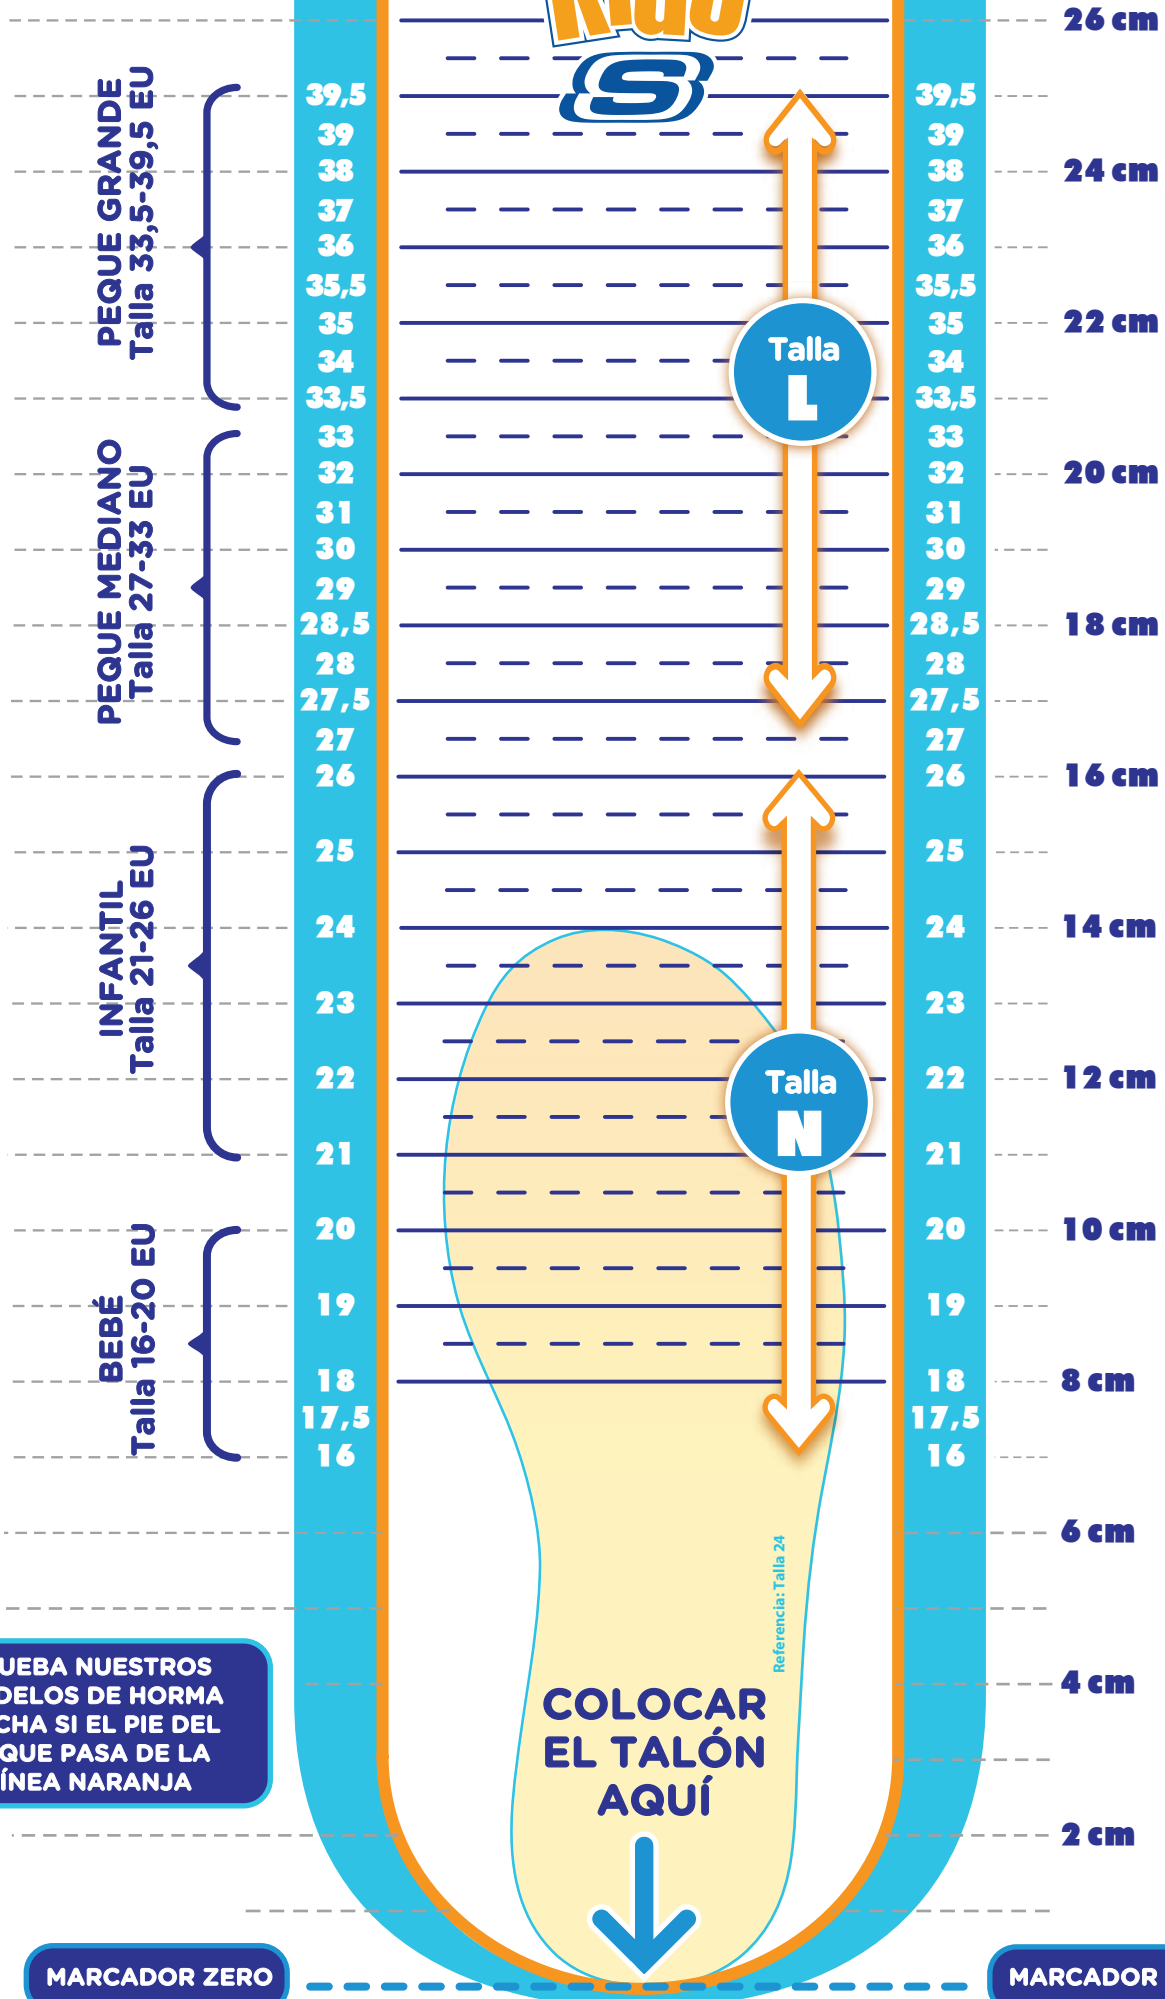

Kids S

PRUEBA NUESTROS
MODELOS DE HORMA
ANCHA SI EL PIE DEL
PEQUE PASA DE LA
LÍNEA NARANJA

MARCADOR ZERO

COLOCAR
EL TALÓN
AQUÍ

MARCADOR ZERO

La configuración de la impresora puede afectar las medidas de la guía. Por favor, revisa la escala antes de imprimir.