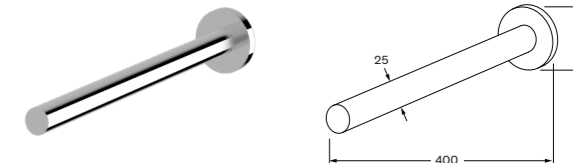

Towel bar

2261488