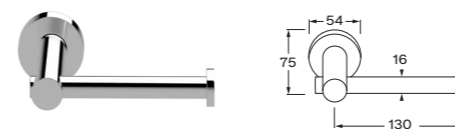

Straight toilet roll holder

2261489