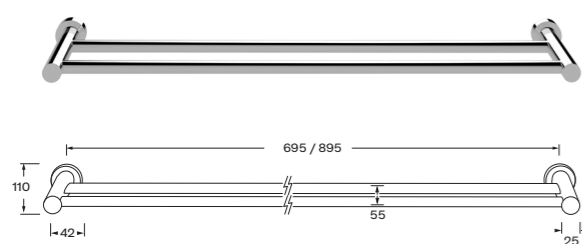

Double towel rail

700mm 2261353
900mm 2261354