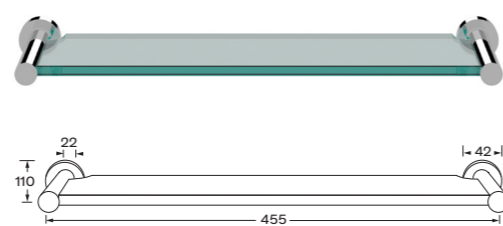

Vanity shelf

2261359