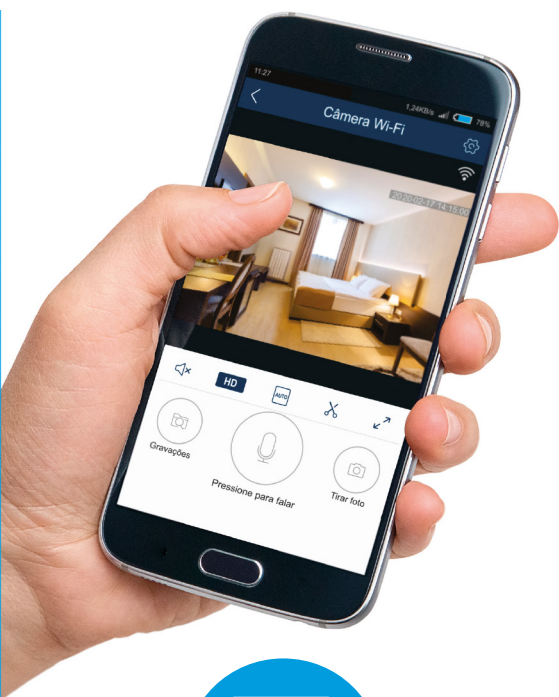

Funções
Inteligentes

Visão
360°

ESC-WR5F

MYRA 360°

CÂMERA WI-FI ROTACIONAL
INTELIGENTE FULL HD

ALERTA
DE ÁUDIO

DETECÇÃO
DE PESSOAS

ZONA DE
DETECÇÃO

LINHA DE
PASSAGEM

VISÃO
NOTURNA

CARACTERÍSTICAS:

- Instala Fácil: Plug & Play;
- Monitoramento remoto por aplicativo (ELSYS HOME);
- Gravação em cartão micro SD*;
- Aplicação em mesa ou teto;
- Visão horizontal de 360°;
- Visão vertical de 90°;
- Fonte bivolt (100~240VAC);
- Áudio Bidirecional (Microfone e Alto Falante);
- Wi-Fi;
- Compatibilidade com o Smarty e Android TV;
- Configuração toque de voz personalizado;
- Alarme de detecção inteligente;
- Gravação em nuvem (serviço contratado separadamente)

*Cartão Micro SD não incluso.
**Equipamentos com Onvif Perfil S e IP.

ESC-WR5F

MYRA 360°

CÂMERA WI-FI ROTACIONAL INTELIGENTE FULL HD

ESPECIFICAÇÕES TÉCNICAS:

Câmera	Câmera Wi-Fi Rotacional Inteligente Full HD
Sensor	CMOS 1/3
Iluminação mínima	Cor: 0.1Lux @ (F1.2, AGC ON), 0 LUX com IR Preto e branco: 0.01 Lux @ (F1.2, AGC ON), 0 LUX com IR
Obturador	1/50 (1/60) segundos para 1/10.000 segundos
Lentes	3.6mm@F2.0
Ângulo de Abertura	89° na horizontal
Visão noturna	IR-CUT com interruptor automático
Compressão de vídeo	H.264+/H.265X
Compatibilidade	Protocolo Onvif Perfil S e IP
Compressão de áudio	G.711a
Formato de arquivo	MP4 e JPEG
Taxa de codificação	0.1Mbps ~ 8Mbps
Resolução de imagem	1080p (1920x 1080px)
Pan / Tilt	Horizontal: 355°, Vertical para cima: 90°, Vertical para baixo: 10°
Visão	360°
Taxa de quadro	1080P@25fps
Armazenamento	Micro SDHC (de até 128G) - Classe 10 (Recomendável)
Condições de operação	(-10°C até 60°C) umidade inferior a 90% (não condensada)
Alimentação	DC 5V/1.5A
Consumo	Máximo de 6W
Alcance do IR (Infravermelho)	Até 5 metros
Dimensões	90x80 mm
Peso	176g