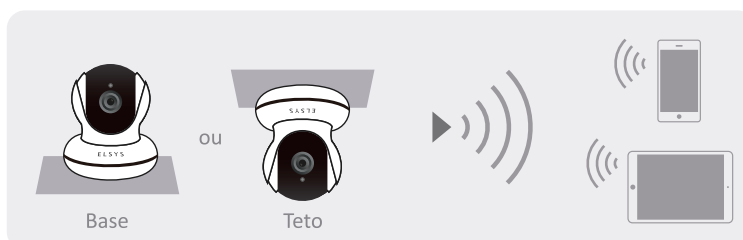

Funções
Inteligentes

Visão
360°

ESC-WR5F

MYRA 360°

CÂMERA WI-FI ROTACIONAL
INTELIGENTE FULL HD

ALERTA
DE ÁUDIO

DETECÇÃO
DE PESSOAS

ZONA DE
DETECÇÃO

LINHA DE
PASSAGEM

VISÃO
NOTURNA

CARACTERÍSTICAS:

- Instala Fácil: Plug & Play;
- Monitoramento remoto por aplicativo (ELSYS HOME);
- Gravação em cartão micro SD*;
- Aplicação em mesa ou teto;
- Visão horizontal de 360°;
- Visão vertical de 90°;
- Fonte bivolt (100~240VAC);
- Áudio Bidirecional (Microfone e Alto Falante);
- Wi-Fi;
- Compatibilidade com o Smarty e Android TV;
- Configuração toque de voz personalizado;
- Alarme de detecção inteligente;
- Gravação em nuvem (serviço contratado separadamente)

*Cartão Micro SD não incluso.
**Equipamentos com Onvif Perfil S e IP.

ESC-WR5F

MYRA 360°

CÂMERA WI-FI ROTACIONAL INTELIGENTE FULL HD

ESPECIFICAÇÕES TÉCNICAS:

Câmera	Câmera Wi-Fi Rotacional Inteligente Full HD
Sensor	CMOS 1/3
Iluminação mínima	Cor: 0.1Lux @ (F1.2, AGC ON), 0 LUX com IR Preto e branco: 0.01 Lux @ (F1.2, AGC ON), 0 LUX com IR
Obturador	1/50 (1/60) segundos para 1/10.000 segundos
Lentes	3.6mm@F2.0
Ângulo de Abertura	89° na horizontal
Visão noturna	IR-CUT com interruptor automático
Compressão de vídeo	H.264+/H.265X
Compatibilidade	Protocolo Onvif Perfil S e IP
Compressão de áudio	G.711a
Formato de arquivo	MP4 e JPEG
Taxa de codificação	0.1Mbps ~ 8Mbps
Resolução de imagem	1080p (1920x 1080px)
Pan / Tilt	Horizontal: 355°, Vertical para cima: 90°, Vertical para baixo: 10°
Visão	360°
Taxa de quadro	1080P@25fps
Armazenamento	Micro SDHC (de até 128G) - Classe 10 (Recomendável)
Condições de operação	(-10°C até 60°C) umidade inferior a 90% (não condensada)
Alimentação	DC 5V/1.5A
Consumo	Máximo de 6W
Alcance do IR (Infravermelho)	Até 5 metros
Dimensões	90x80 mm
Peso	176g