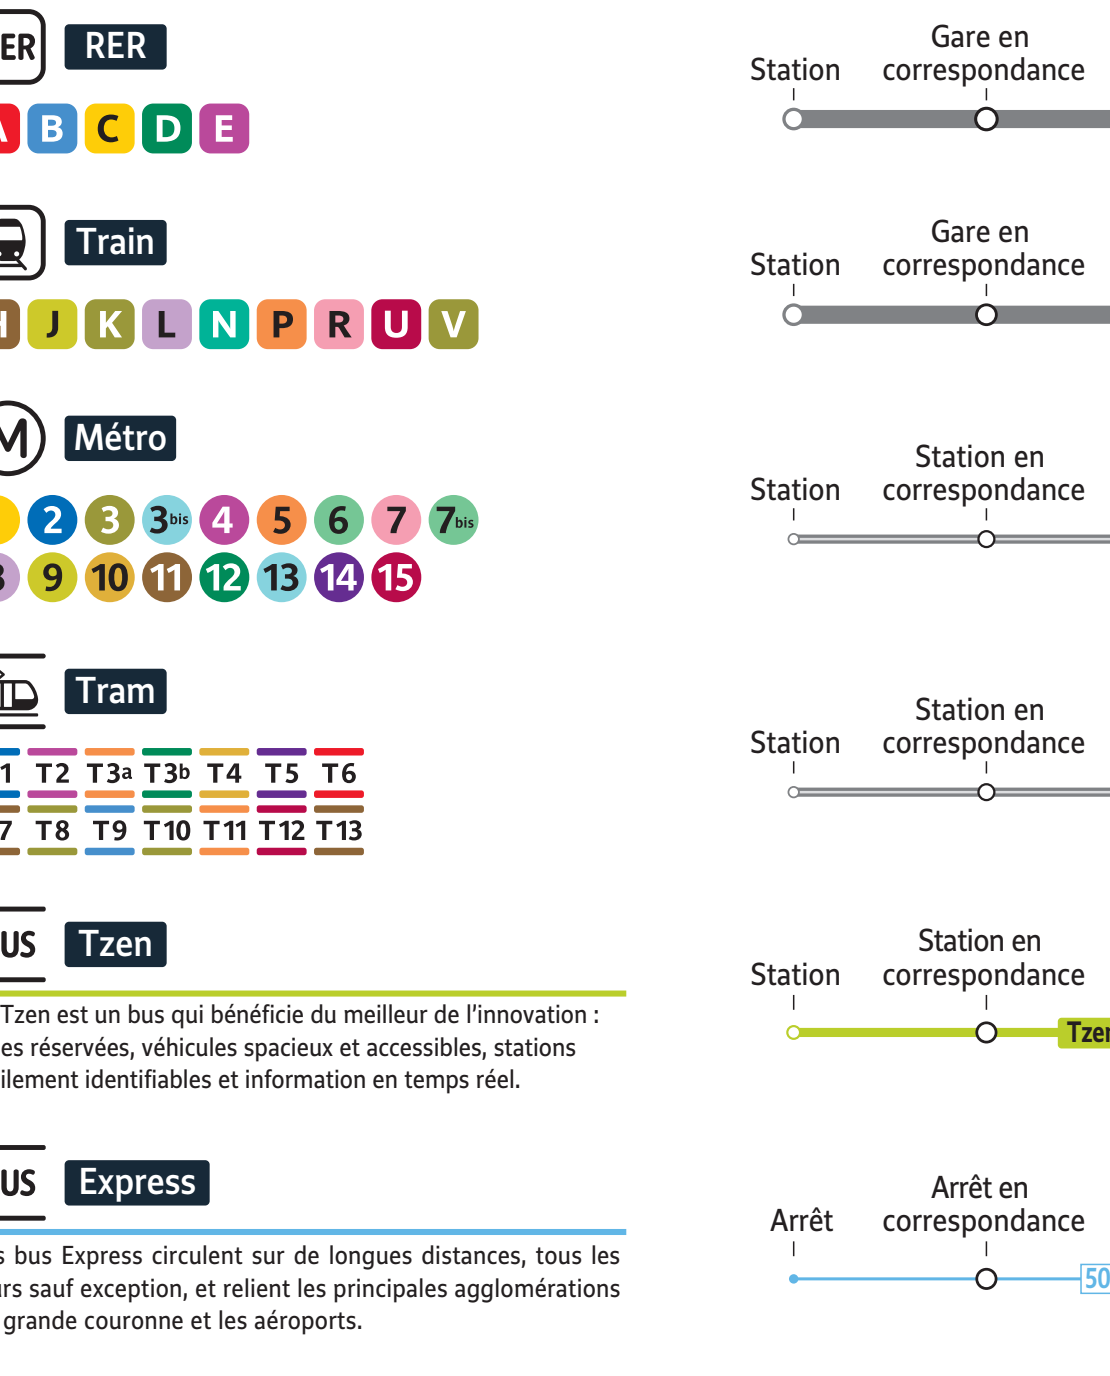

RÉSEAU DES TRANSPORTS

Les sites essentiels

Lignes de transport en commun