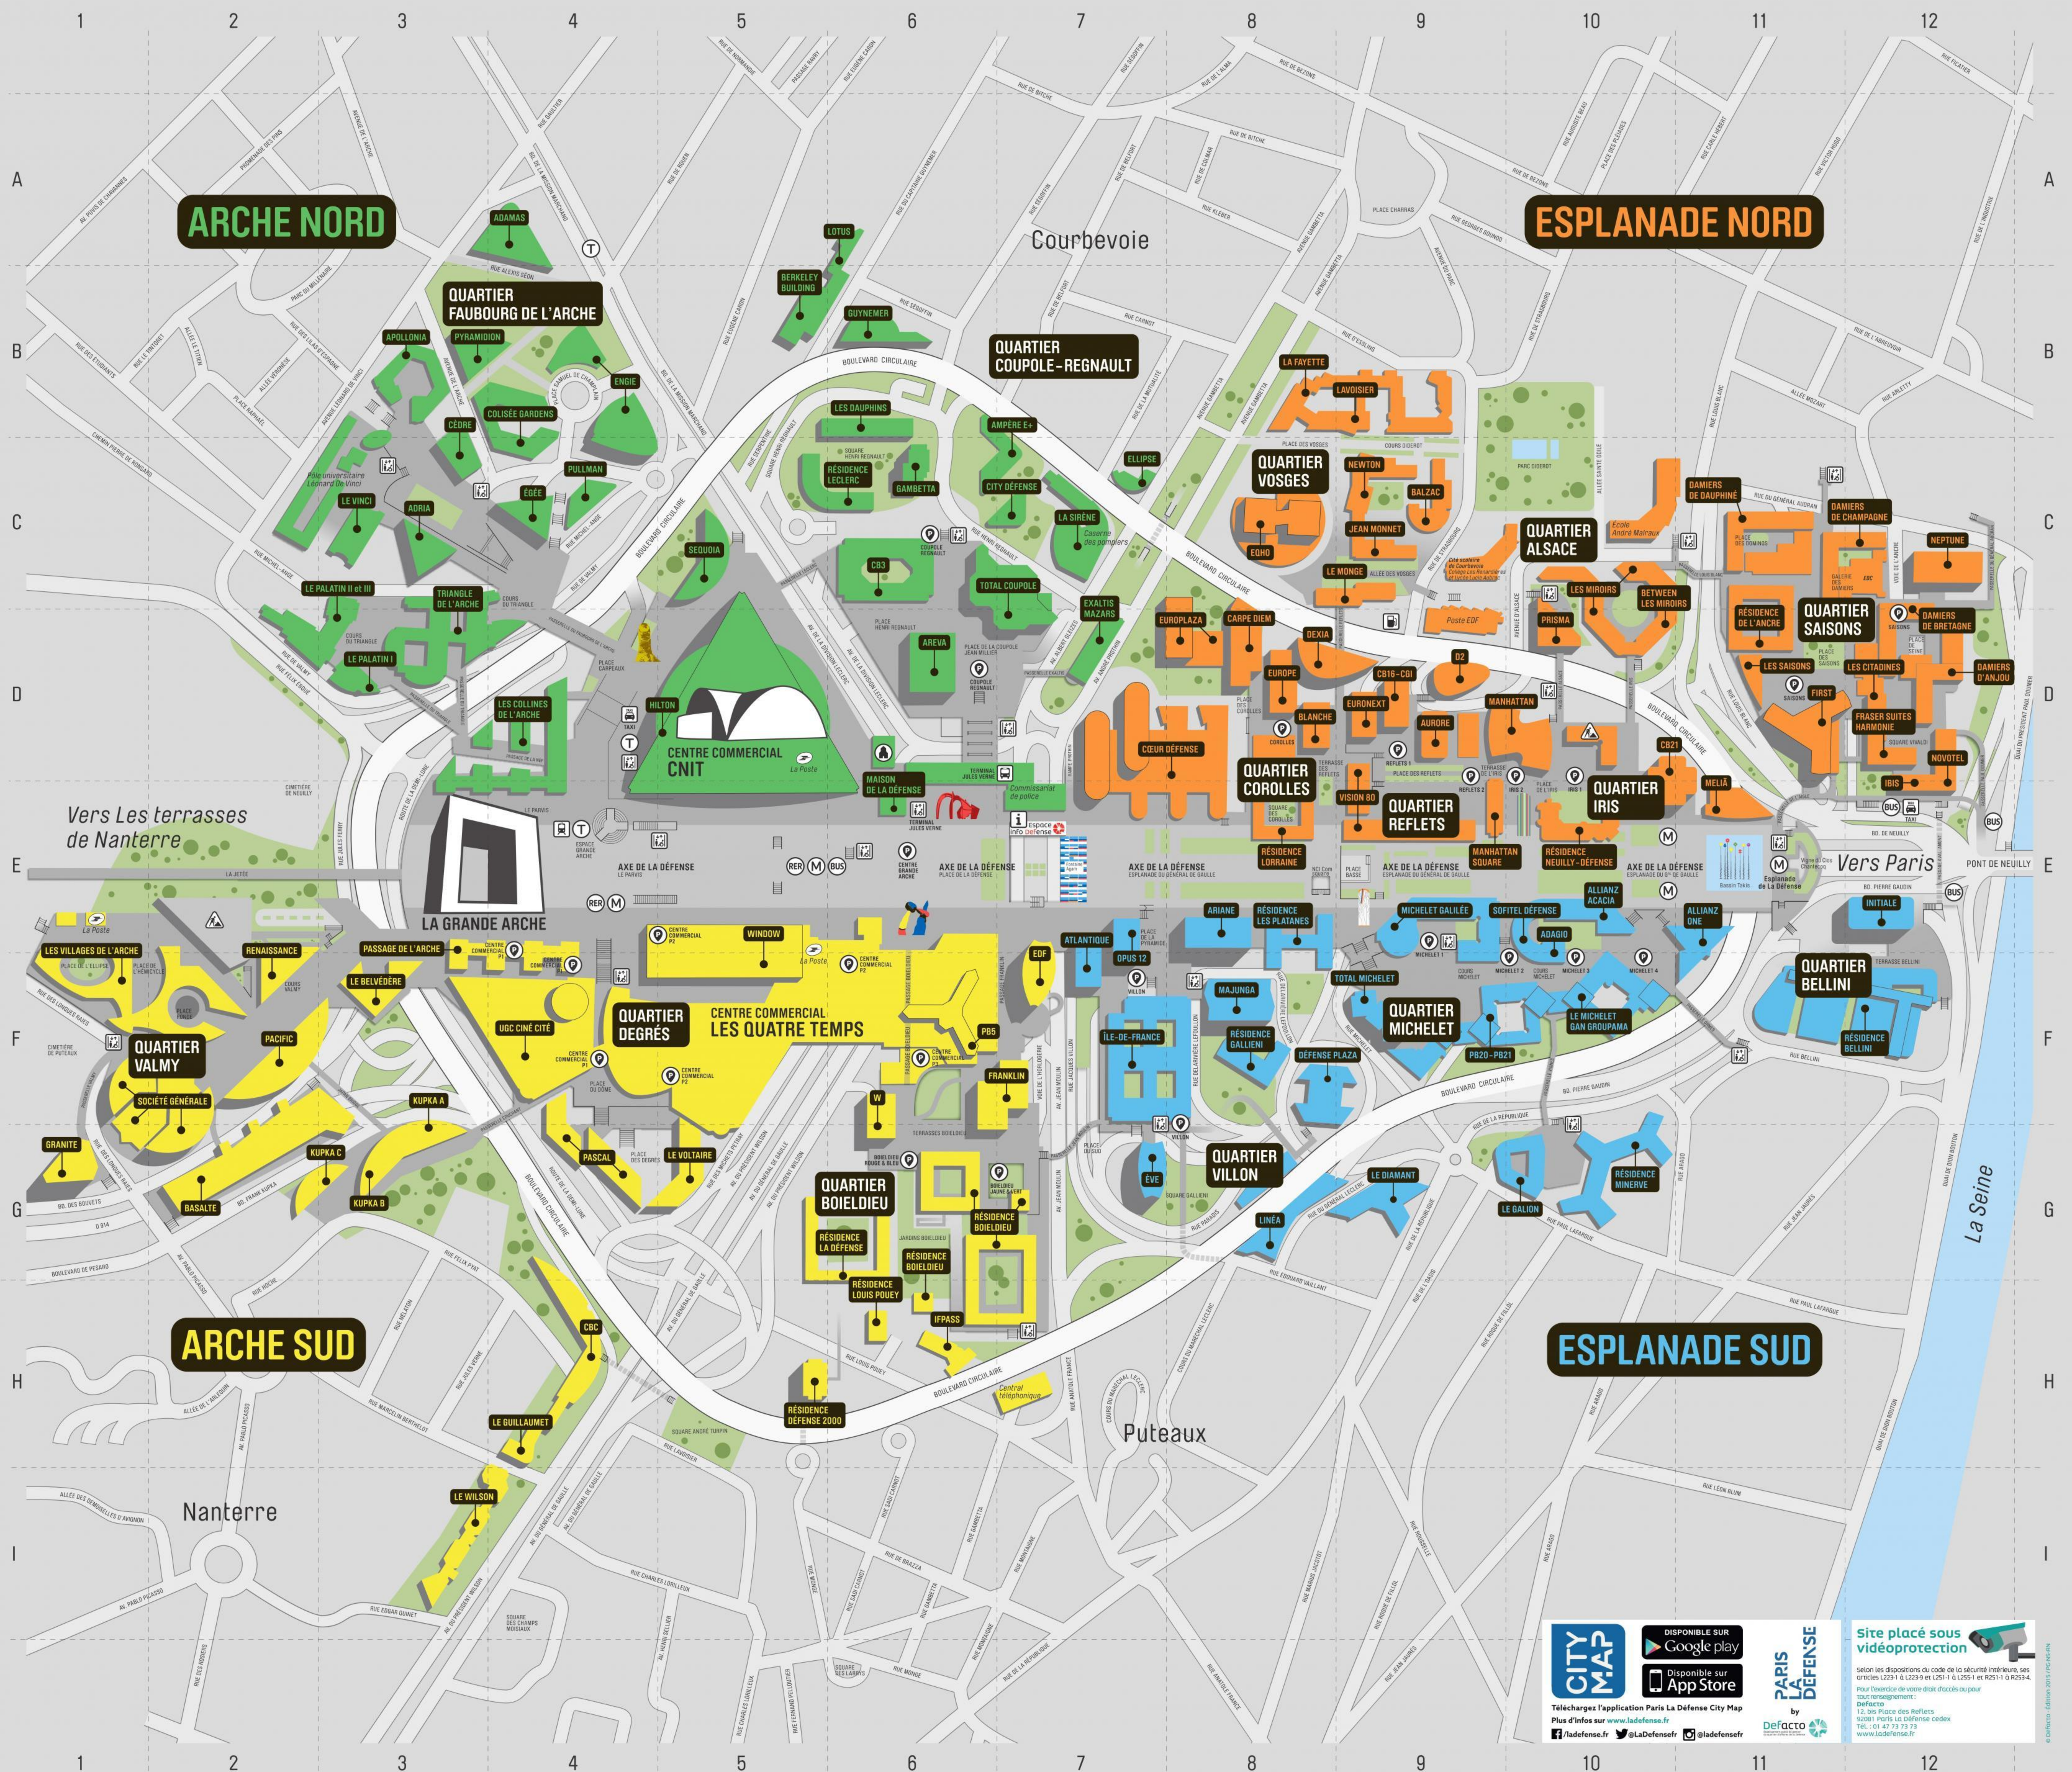

La Défense

Où suis-je ? Where am I ?

CITY MAP
DISPONIBLE SUR Google play
Disponible sur App Store
Téléchargez l'application Paris La Défense City Map
Plus d'infos sur www.ladefense.fr
f /ladefense.fr @LaDefensefr @ladefensefr

PARIS LA DÉFENSE
Site placé sous vidéosurveillance
Selon les dispositions du code de la sécurité intérieure, les espaces publics de la Défense sont placés sous vidéosurveillance.
Pour l'efficacité de votre état d'alerte, nous vous recommandons de télécharger l'application Paris La Défense City Map.
1-2-3-4-5-6-7-8-9-10-11-12