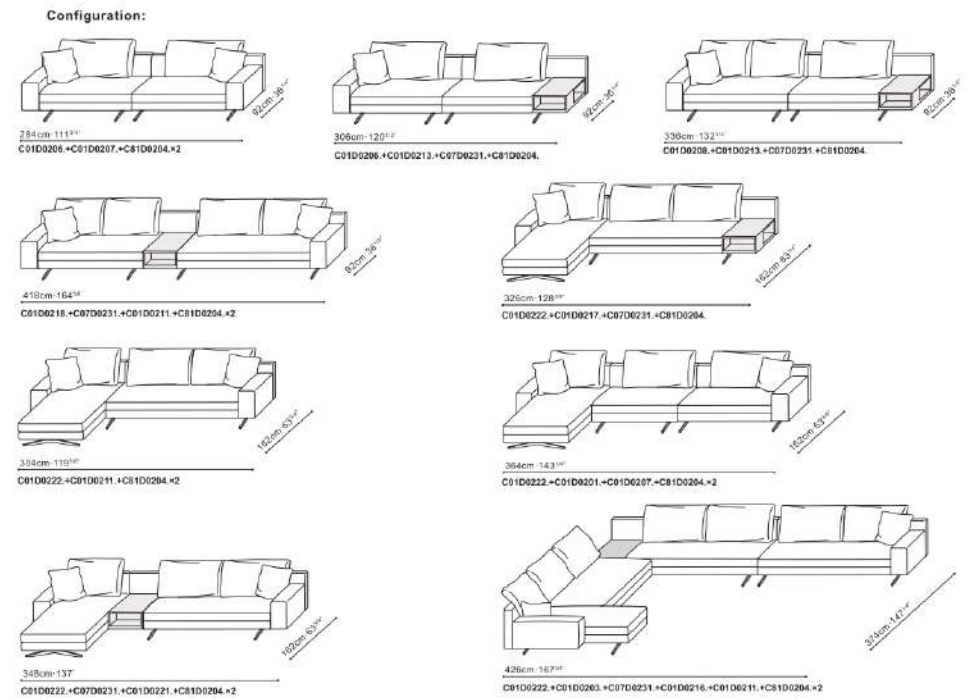

320cm 126"
C01B0205 + C01B0206 + C81B0204 + 4 x C81B0205 + 2

ELAN

LOLA

Configuration :

239cm 94"
C01F0801 + C01F0802 + C01F0803.

229cm 90"
C01F0801 + C01F0802 + 2

249cm 98"
C01F0801 + C01F0803 + 2

NATURE

*Optional Leather Strap Frame for Armrest and Backrest

Configuration:

NATURE

NOTTING

Configuration:

WAKE

WAKE

WAKE PLUS

WAKE PLUS

417cm 164cm
C01E0502.+C01E0503.+C01E0509.-2+C07E0511.+C01E0504.*2

294cm 115cm
C01E0505.+C01E0503.+C01E0508.+C01E0509.+C01E0504.*2

347cm 136cm
C01E0505.+C01E0503.+C01E0509.*2+C07E0511.+C01E0504.*2