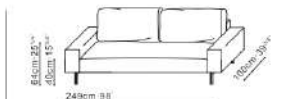

320cm 126"
C01B0205 + C01B0206 + C81B0204 + 4 x C81B0205 + 2

ELAN

LOLA

Configuration :

239cm 94"
C01F0801 + C01F0802 + C01F0803.

229cm 90"
C01F0801 + C01F0802 + 2

249cm 98"
C01F0801 + C01F0803 + 2

NATURE