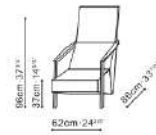

C02D0701.

PUZZLE

C02F0401.