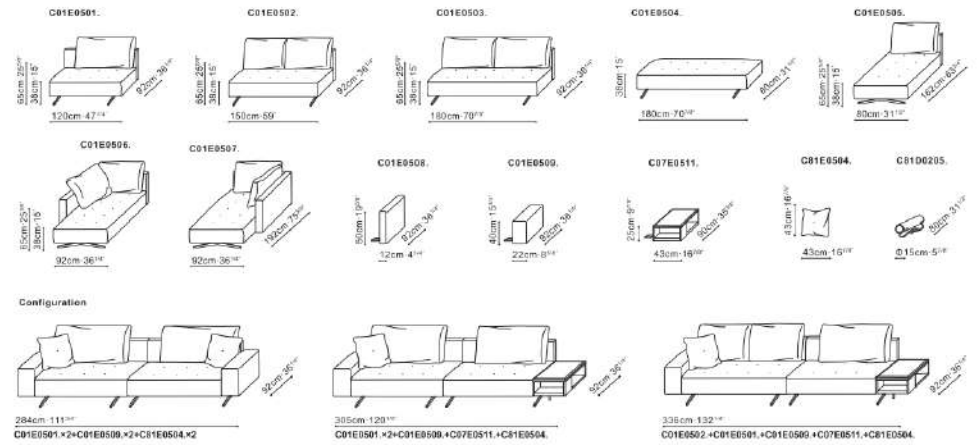

320cm 126"
C01B0205 + C01B0206 + C81B0204 + 4 x C81B0205 + 2

ELAN

LOLA

Configuration :

239cm 94"
C01F0801 + C01F0802 + C01F0803.

229cm 90"
C01F0801 + C01F0802 + 2

249cm 98"
C01F0801 + C01F0803 + 2

NATURE

*Optional Leather Strap Frame for Armrest and Backrest

Configuration:

NATURE

NOTTING

Configuration:

WAKE

WAKE

WAKE PLUS

WAKE PLUS

417cm 164cm
C01E0502.+C01E0503.+C01E0509.-2+C07E0511.+C01E0504.*2

294cm 115cm
C01E0505.+C01E0503.+C01E0508.+C01E0509.+C01E0504.*2

347cm 136cm
C01E0505.+C01E0503.+C01E0509.*2+C07E0511.+C01E0504.*2