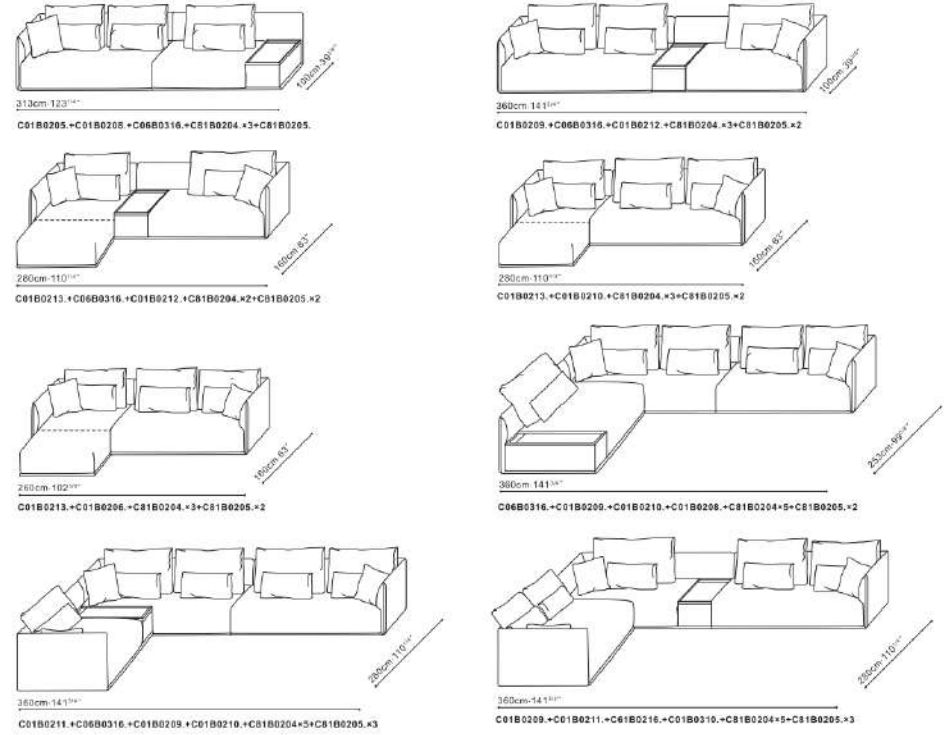

ELAN

W/ Ottoman, for China Market Only

Configuration :

273cm 107"
C01B0203 + C01B0208 + C06B0316 + C81B0204 + 2 x C81B0205.

273cm 107"
C01B0203 + C06B0316 + C01B0206 + C81B0204 + 2 x C81B0205.

293cm 115"
C01B0201 + C01B0202 + C01B0201 + C81B0204 + 3 x C81B0205 + 2

320cm 126"
C01B0205 + C01B0206 + C81B0204 + 4 x C81B0205 + 2

ELAN

LOLA

Configuration :

239cm 94"
C01F0801 + C01F0802 + C01F0803.

229cm 90"
C01F0801 + C01F0802 + 2

249cm 98"
C01F0801 + C01F0803 + 2

NATURE