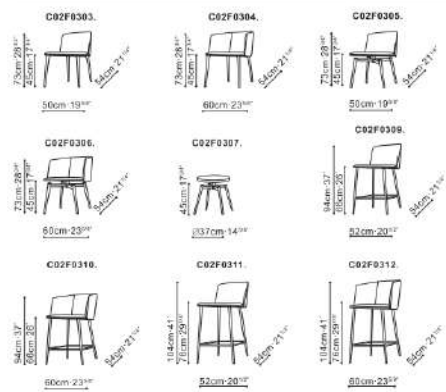

BALLET (New)