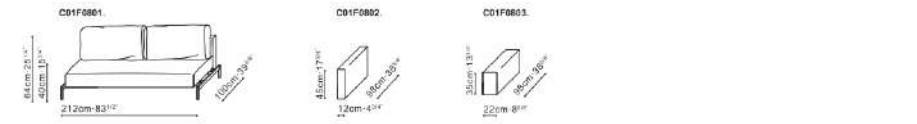

Configuration :