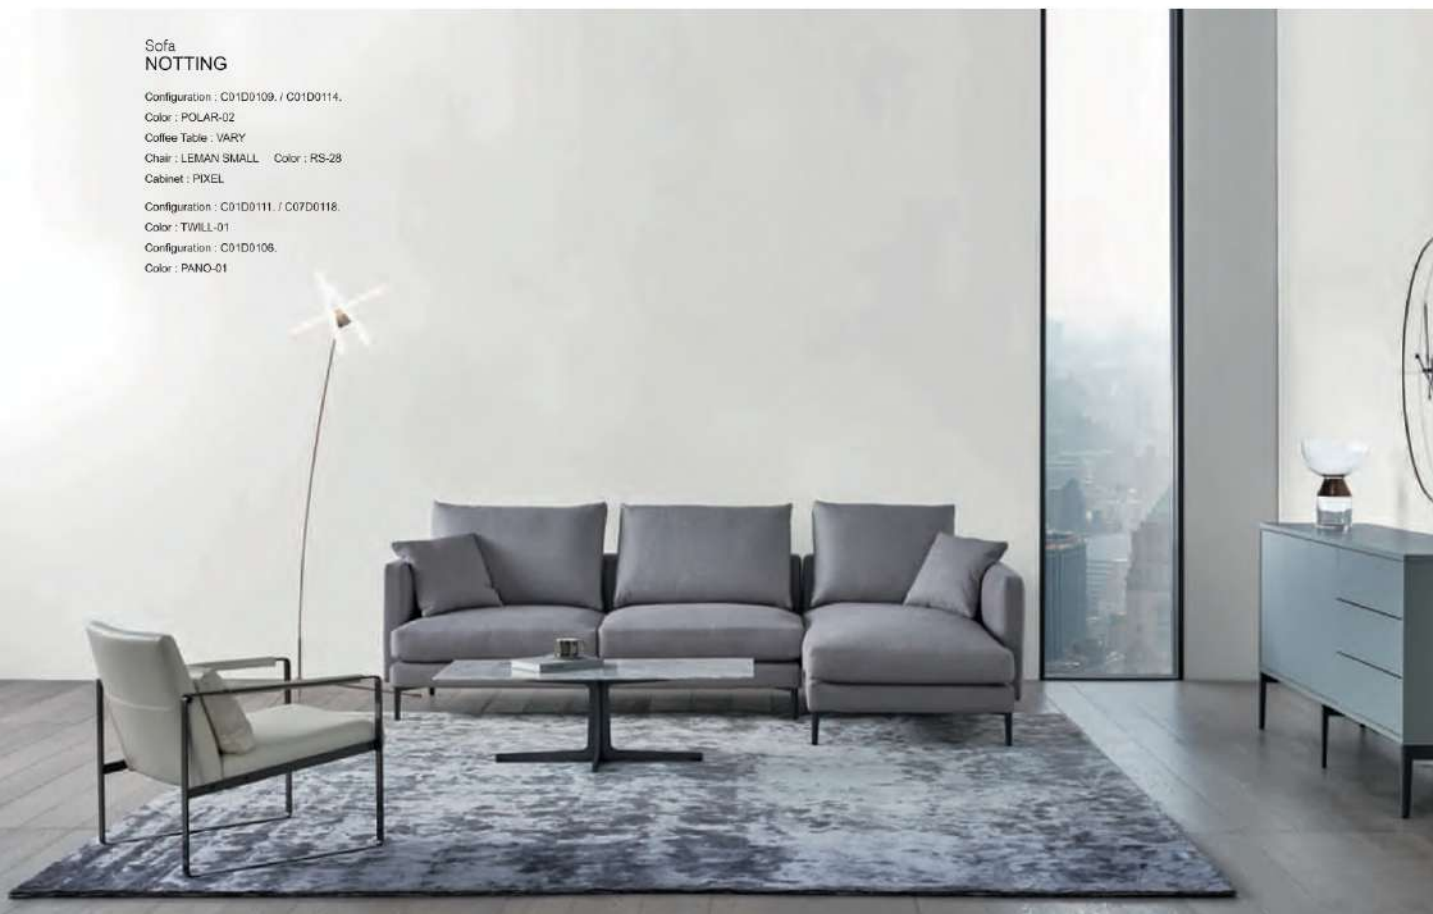

Color : POLAR-02

Coffee Table : VARY

Chair : LEMAN SMALL Color : RS-28

Cabinet : PIXEL

Configuration : C01D0111. / C07D0118.

Color : TWILL-01

Configuration : C01D0106.

Color : PANO-01