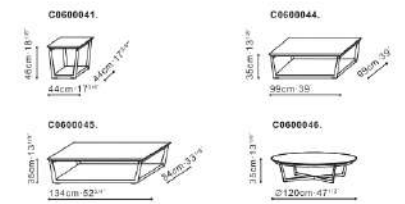

PEBBLE

LARK

ELEMENT