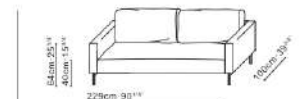

320cm 126"
C01B0205 + C01B0206 + C81B0204 + 4 x C81B0205 + 2

ELAN

LOLA

Configuration :

239cm 94"
C01F0801 + C01F0802 + C01F0803.

229cm 90"
C01F0801 + C01F0802 + 2

249cm 98"
C01F0801 + C01F0803 + 2

NATURE