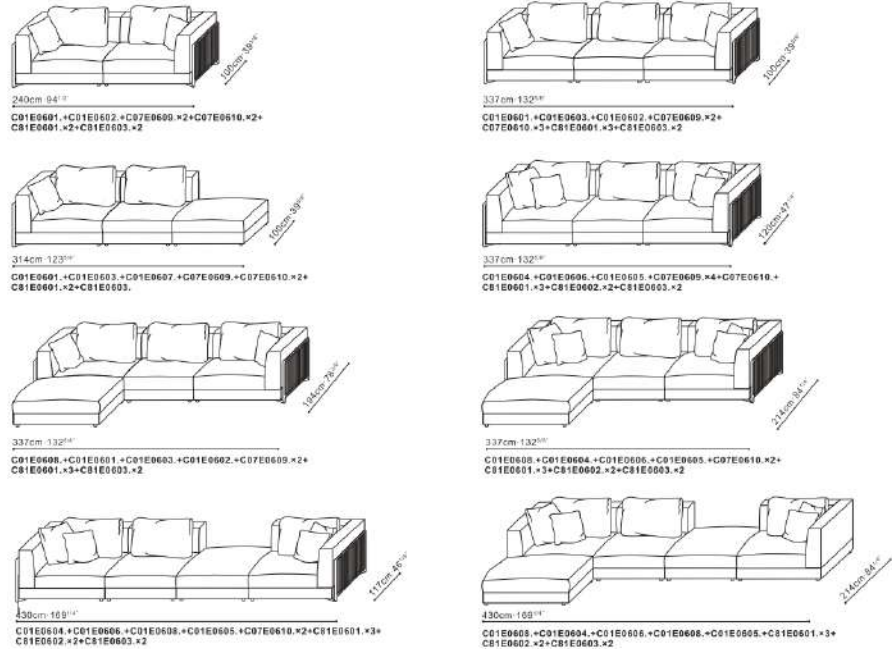

Configuration: