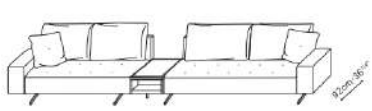

WAKE PLUS

417cm 164cm
C01E0502.+C01E0503.+C01E0509.-2+C07E0511.+C01E0504.*2