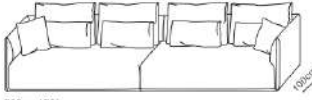

ELAN

W/ Ottoman, for China Market Only

Configuration :

273cm 107"
C01B0203 + C01B0208 + C06B0316 + C81B0204 + 2 x C81B0205.

273cm 107"
C01B0203 + C06B0316 + C01B0206 + C81B0204 + 2 x C81B0205.

293cm 115"
C01B0201 + C01B0202 + C01B0201 + C81B0204 + 3 x C81B0205 + 2