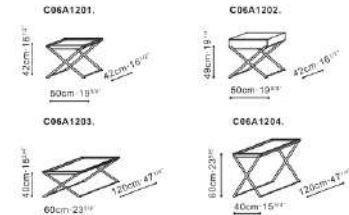

LOTUS

DRUM

ENZO