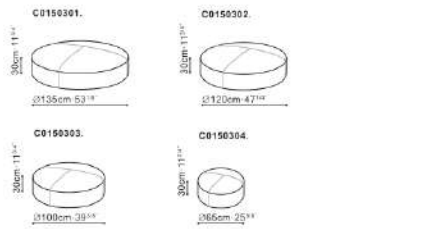

C0220012.

C0220013.

C0220014.

VENUS

ERIC

DICE

PUCK

BAIANA