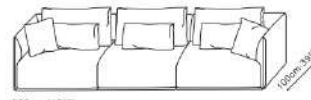

ELAN

W/ Ottoman, for China Market Only

Configuration :

273cm 107"
C01B0203 + C01B0208 + C06B0316 + C81B0204 + 2 x C81B0205.

273cm 107"
C01B0203 + C06B0316 + C01B0206 + C81B0204 + 2 x C81B0205.

293cm 115"
C01B0201 + C01B0202 + C01B0201 + C81B0204 + 3 x C81B0205 + 2