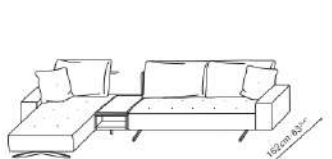

347cm 136cm
C01E0505.+C01E0503.+C01E0509.*2+C07E0511.+C01E0504.*2