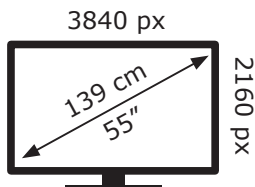

ENERG

ARÇELİK

A55 D 895 A AT3T00

77 kWh/1000h

ABCDEF**G**

115 kWh/1000h

2019/2013