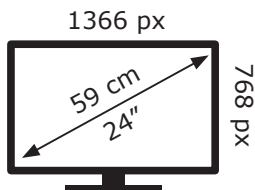

ENERG

ARÇELİK

A24K 584 HOTEL TV BH5T00

17 kWh/1000h

2019/2013