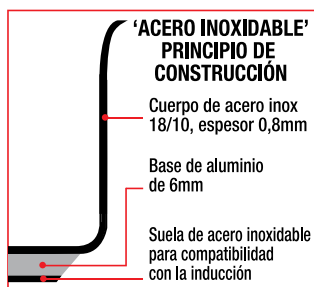

Las tapas se venden por separado

Olla

Código	Descripción
M940	7,0Ltr 240mm(Ø) x 160mm (P)
M941	9,5Ltr 280mm(Ø) x 155mm (P)
M942	12,5Ltr 320mm(Ø) x 160mm (P)
T088	18,5Ltr 360mm(Ø) x 180mm (P)

Cazuela

Código	Descripción
T149	4,5Ltr 241mm(Ø) x 100mm (P)
T177	7,5Ltr 286mm(Ø) x 120mm (P)
T187	13Ltr 360mm(Ø) x 140mm (P)

Sartén

Código	Descripción
M924	203mm(Ø)
M925	241mm(Ø)
M926	279mm(Ø)

Salteadora acampanada

Código	Descripción	Precio excl. IVA
M947	203mm(Ø)	28,10€
M923	241mm(Ø)	32,60€

Cazo

Código	Descripción
M922	900ml 140mm(Ø) x 70mm (P)
M943	1,5Ltr 160mm(Ø) x 70mm (P)
M944	3Ltr 200mm(Ø) x 100mm (P)
M945	5Ltr 240mm(Ø) x 110mm (P)
M946	8Ltr 280mm(Ø) x 120mm (P)

Olla alta

Código	Descripción
T192	10,5Ltr 240mm(Ø) x 240mm (P)
T193	20,5Ltr 300mm(Ø) x 300mm (P)
T555	35,5Ltr 360mm(Ø) x 360mm (P)
T556	49,0Ltr 400mm(Ø) x 400mm (P)

Tapas de acero inoxidable

Código	Descripción	Código	Descripción
M927	140mm(Ø)	T134	300mm(Ø)
M948	160mm(Ø)	M952	320mm(Ø)
M949	200mm(Ø)	T147	360mm(Ø)
M950	240mm(Ø)	T148	400mm(Ø)
M951	280mm(Ø)		