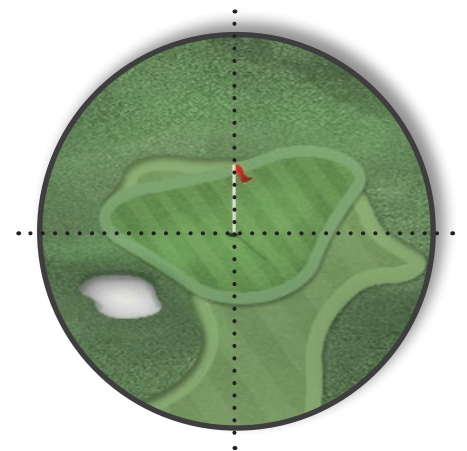

MAGNOLIA GREENSM

G • O • L • F • C • L • U • B

LAY-UP

- 385
- 377
- 275
- 263
- 195

GREEN

DEPTH = 26

HOLE YARDAGE

- 632
- 624
- 522
- 510
- 442

MAGNOLIA GREEN GOLF CLUB

HOLE #10 - PAR 5