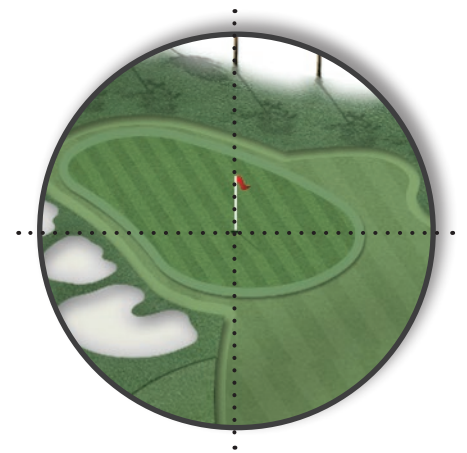

MAGNOLIA GREEN™

G•O•L•F C•L•U•B

LAY-UP

- 312
- 252
- 245
- 186
- 151

GREEN

DEPTH = 30

HOLE YARDAGE

- 429
- 369
- 362
- 303
- 268

MAGNOLIA GREEN GOLF CLUB

HOLE #16 - PAR 4