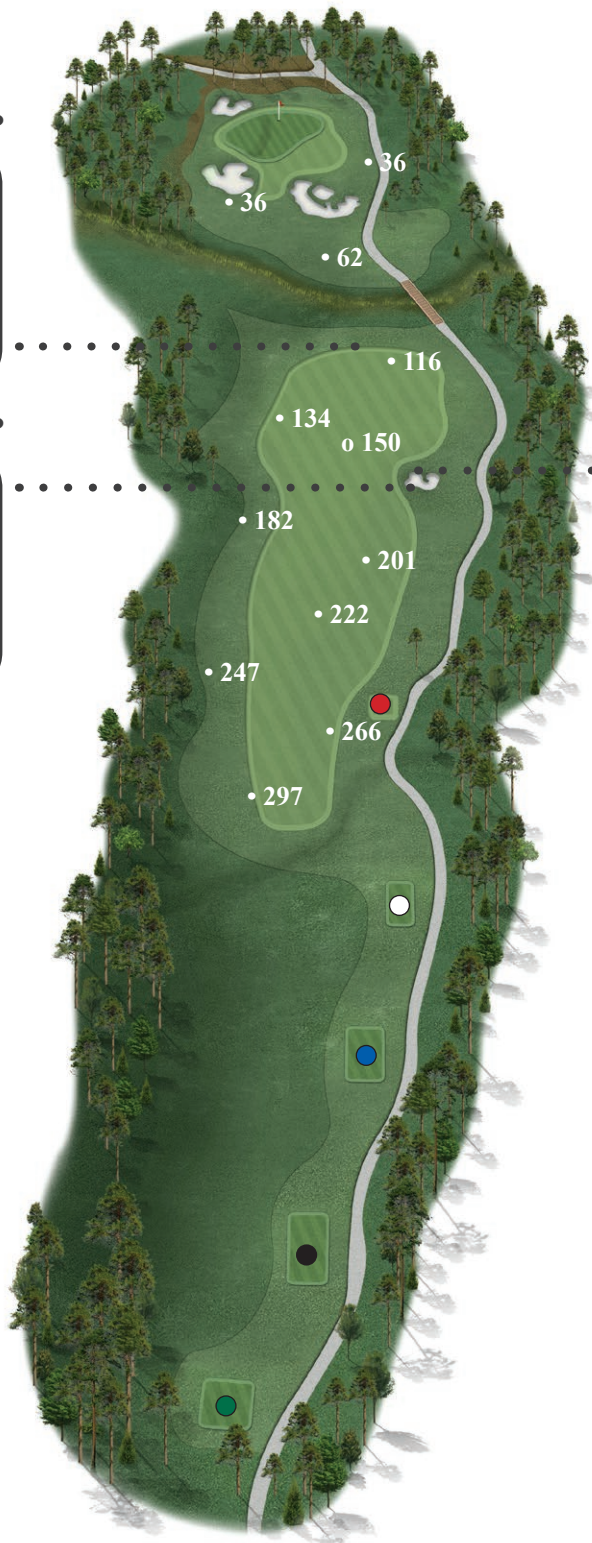

## LAY-UP

- 351
- 314
- 264
- 216
- 135

## LAY-UP

- 289
- 252
- 202
- 154
- 73

## CARRY

- 302
- 265
- 215
- 167
- 86

# MAGNOLIA GREEN GOLF CLUB

HOLE #18 - PAR 4