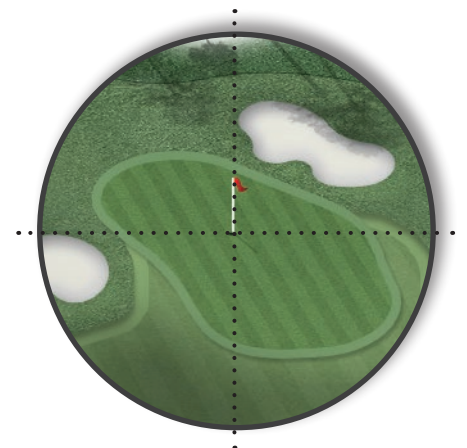

MAGNOLIA GREEN™ G•O•L•F C•L•U•B

CARRY

- 246
- 213
- 211
- 149
- 121

GREEN DEPTH = 36

HOLE YARDAGE

- 380
- 347
- 345
- 283
- 255

MAGNOLIA GREEN GOLF CLUB

HOLE #6 - PAR 4