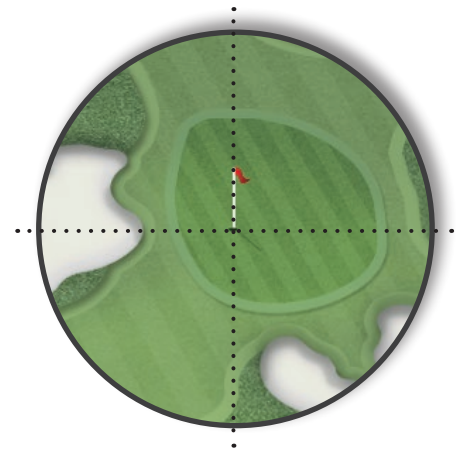

MAGNOLIA GREEN™  
G•O•L•F C•L•U•B

**GREEN**  
DEPTH = 26

### HOLE YARDAGE

● 161 ● 153 ● 137 ○ 118 ● 96

**MAGNOLIA GREEN GOLF CLUB**

HOLE #11 - PAR 3