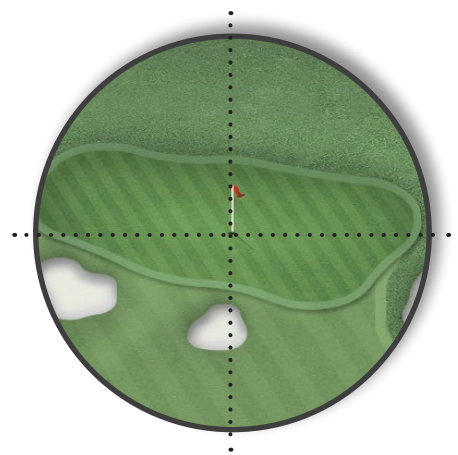

MAGNOLIA GREEN™ G•O•L•F C•L•U•B

LAY-UP

- 249
- 215
- 213
- 171
- 129

CARRY

- 217
- 183
- 181
- 139
- 97

HOLE YARDAGE

- 350
- 316
- 314
- 272
- 230

GREEN DEPTH = 22

MAGNOLIA GREEN GOLF CLUB

HOLE #9 - PAR 4