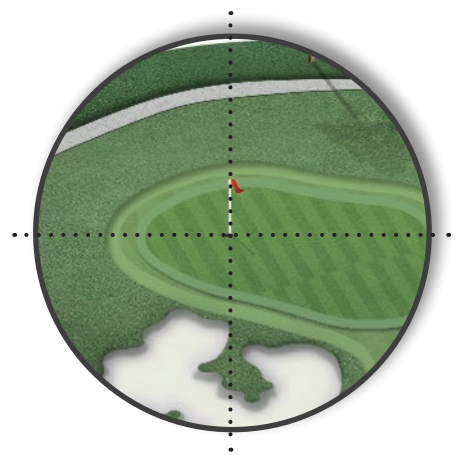

## CARRY

- 215
- 185
- 161
- 156
- 25

## CARRY

- 181
- 151
- 127
- 122

## GREEN DEPTH = 26