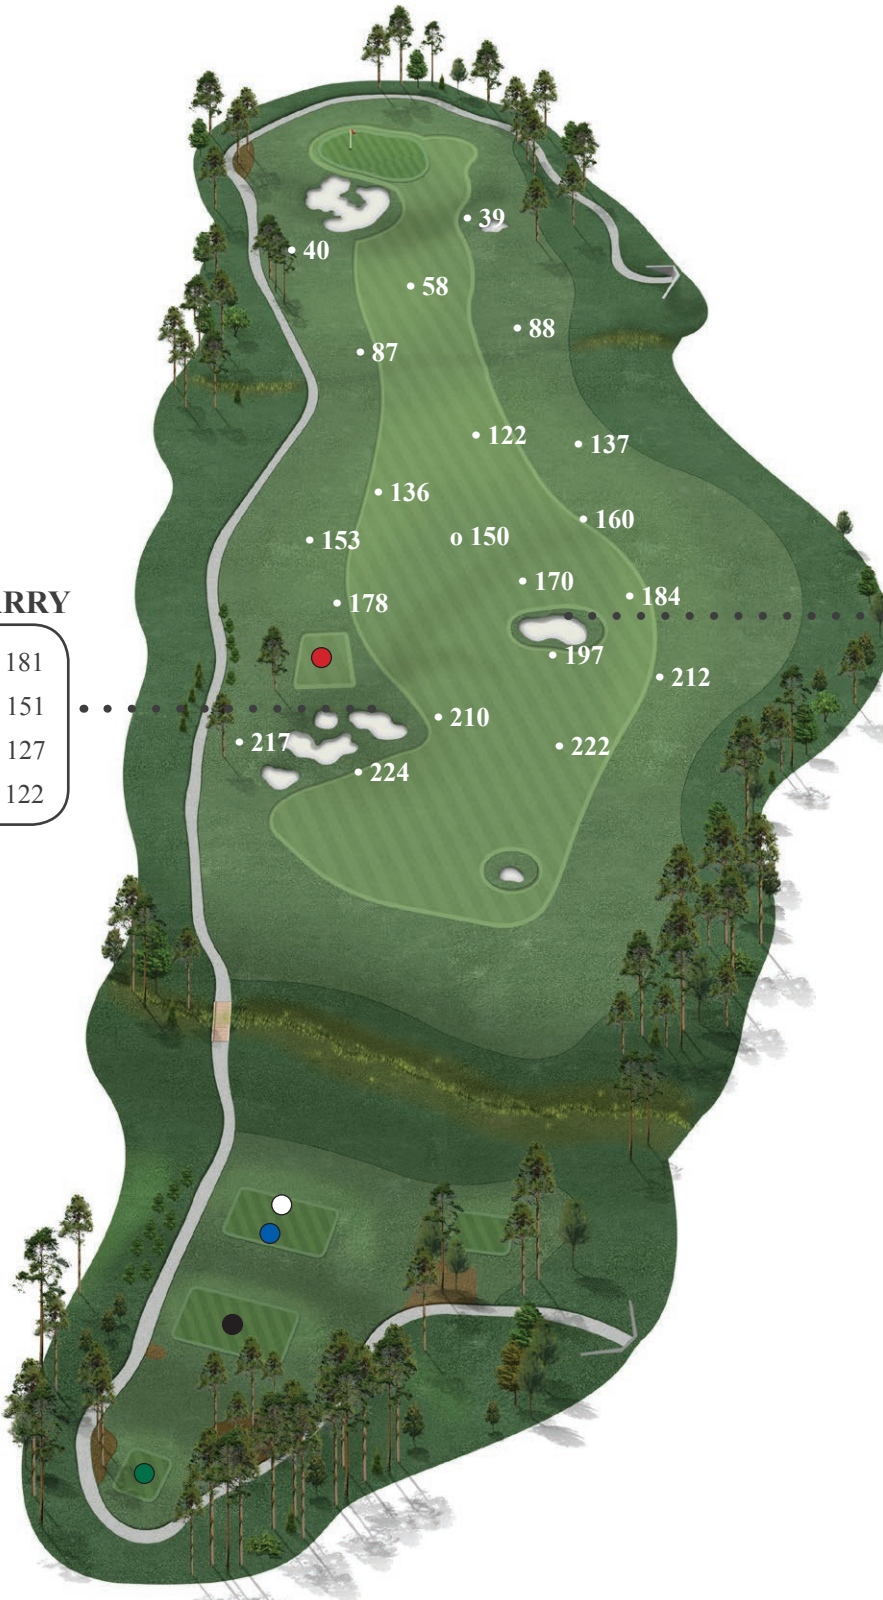

## CARRY

- 215
- 185
- 161
- 156
- 25

## CARRY

- 181
- 151
- 127
- 122

## GREEN DEPTH = 26

## HOLE YARDAGE

- 405
- 375
- 351
- 346
- 215