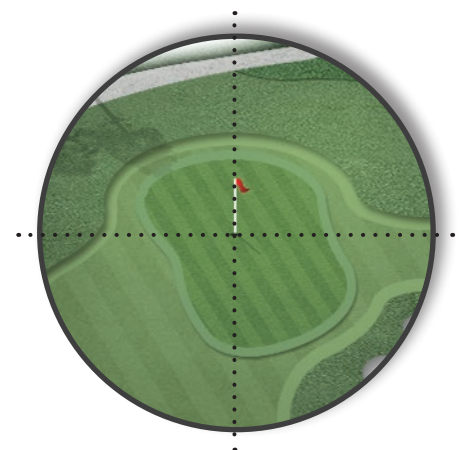

MAGNOLIA GREEN™ G•O•L•F C•L•U•B

CARRY

- 238
- 220
- 209
- 180
- 171

LAY-UP

- 189
- 171
- 160
- 131
- 122

HOLE YARDAGE

- 326
- 308
- 297
- 268
- 259

GREEN DEPTH = 34

MAGNOLIA GREEN GOLF CLUB

HOLE #12 - PAR 4