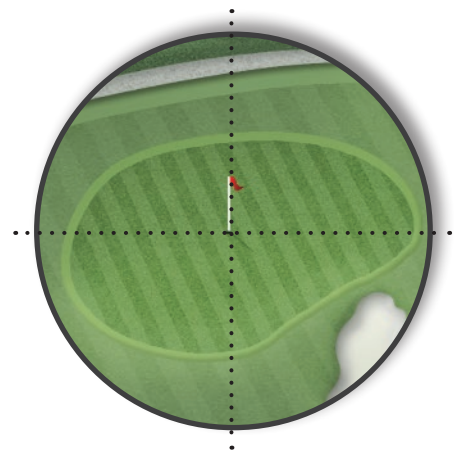

MAGNOLIA GREEN™
G•O•L•F C•L•U•B

CARRY

- 212
- 195
- 182
- 122
- 80

GREEN
DEPTH = 28

HOLE YARDAGE

- 250
- 233
- 220
- 160
- 118

MAGNOLIA GREEN GOLF CLUB

HOLE #3 - PAR 3