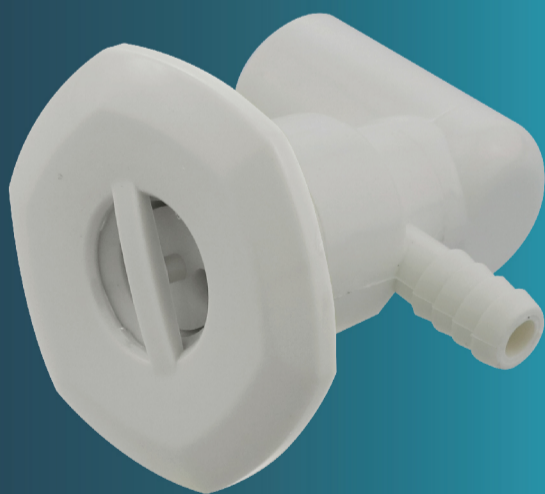

JESTA

Jet Spa Fittings

Jet Spa and Nozzle / Venturi Tee Jet

อุปกรณ์สำหรับระบบเจ็ทสปา ใช้ติดตั้งกับสระว่ายน้ำคอนกรีตและบ่อสปา ผลิตจากพลาสติก ABS และ PVC แข็งแรงทนทาน

JET AND FITTINGS

JET AND FITTINGS

• Jet Spa SET 1

Jet Air 25 mm & Water 25 mm

Nozzle Eyeball Jet Spa 2 - 3/4"

JT - 1138

JT - 1113

DIMENSIONS

1138

1113

JET AND FITTINGS

• Jet Spa SET 3

Jet Air 10 mm & Water 15 mm

Nozzle Jet Spa 2 - 1/2" (Rotating Swirl Jet)

JT - PK2201

JT - PK2205

DIMENSIONS

PK2205

PK2201

• Jet Spa SET 4

Jet Air 10 mm & Water 15 mm

Nozzle Jet Spa 1 - 1/2" (Rotating Swirl Jet)

JT - PK2201

JT - PK2206

DIMENSIONS

PK2206

PK2201