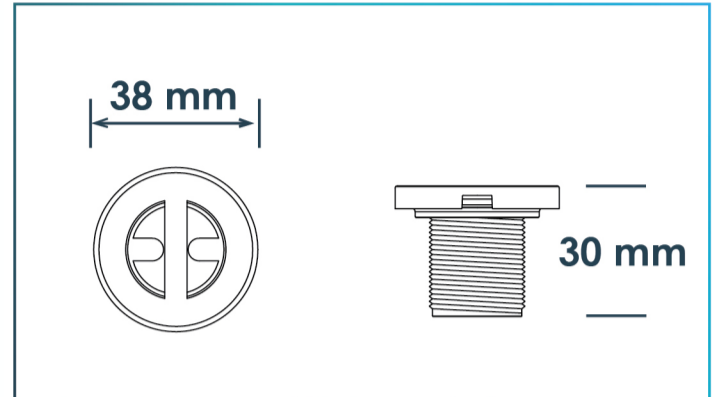

Jet Air 25 mm & Water 25 mm

Nozzle Eyeball Jet Spa 2 - 3/4"

JT - 1138

JT - 1113

DIMENSIONS

1138

1113

JET AND FITTINGS

• Jet Spa SET 3

Jet Air 10 mm & Water 15 mm

Nozzle Jet Spa 2 - 1/2" (Rotating Swirl Jet)

JT - PK2201

JT - PK2205

DIMENSIONS

PK2205

PK2201

• Jet Spa SET 4

Jet Air 10 mm & Water 15 mm

Nozzle Jet Spa 1 - 1/2" (Rotating Swirl Jet)

JT - PK2201

JT - PK2206

DIMENSIONS

PK2206

PK2201