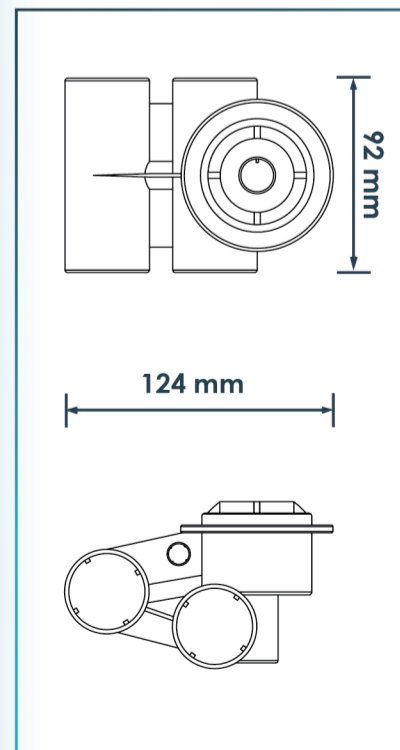

Jet Air 10 mm & Water 20 mm

Nozzle Jet Spa 3 - 1.5" (Adjustable)

JT - 0021

JT - 0028

DIMENSIONS

0021

0028

• Jet Spa SET 2

Jet Air 25 mm & Water 25 mm

Nozzle Eyeball Jet Spa 2 - 3/4"

JT - 1138

JT - 1113

DIMENSIONS

1138

1113

JET AND FITTINGS

• Jet Spa SET 3

Jet Air 10 mm & Water 15 mm

Nozzle Jet Spa 2 - 1/2" (Rotating Swirl Jet)

JT - PK2201

JT - PK2205

DIMENSIONS

PK2205

PK2201

• Jet Spa SET 4

Jet Air 10 mm & Water 15 mm

Nozzle Jet Spa 1 - 1/2" (Rotating Swirl Jet)

JT - PK2201

JT - PK2206

DIMENSIONS

PK2206

PK2201