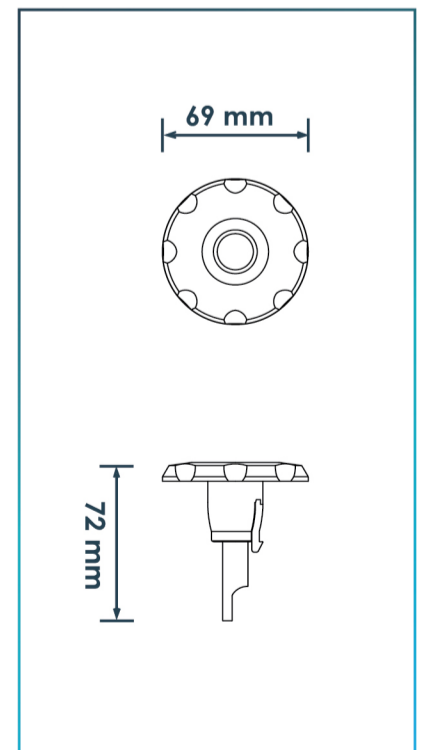

Jet Air 10 mm & Water 20 mm

Nozzle Jet Spa 3 - 1.5" (Adjustable)

JT - 0021

JT - 0028

DIMENSIONS

0021

0028

• Jet Spa SET 2

Jet Air 25 mm & Water 25 mm

Nozzle Eyeball Jet Spa 2 - 3/4"

JT - 1138

JT - 1113

DIMENSIONS

1138

1113

JET AND FITTINGS

• Jet Spa SET 3

Jet Air 10 mm & Water 15 mm

Nozzle Jet Spa 2 - 1/2" (Rotating Swirl Jet)

JT - PK2201

JT - PK2205

DIMENSIONS

PK2205

PK2201

• Jet Spa SET 4

Jet Air 10 mm & Water 15 mm

Nozzle Jet Spa 1 - 1/2" (Rotating Swirl Jet)

JT - PK2201

JT - PK2206

DIMENSIONS

PK2206

PK2201