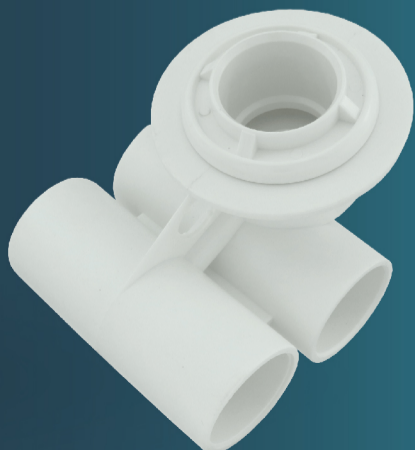

JESTA

Jet Spa Fittings

Jet Spa and Nozzle / Venturi Tee Jet

อุปกรณ์สำหรับระบบเจ็ทสปา ใช้ติดตั้งกับสระว่ายน้ำคอนกรีตและบ่อสปา ผลิตจากพลาสติก ABS และ PVC แข็งแรงทนทาน

JET AND FITTINGS

JET AND FITTINGS

• Jet Spa SET 1

Jet Air 10 mm & Water 20 mm

Nozzle Jet Spa 3 - 1.5" (Adjustable)

JT - 0021

JT - 0028

DIMENSIONS

0021

0028

• Jet Spa SET 2

Jet Air 25 mm & Water 25 mm

Nozzle Eyeball Jet Spa 2 - 3/4"

JT - 1138

JT - 1113

DIMENSIONS

1138

1113

JET AND FITTINGS

• Jet Spa SET 3

Jet Air 10 mm & Water 15 mm

Nozzle Jet Spa 2 - 1/2" (Rotating Swirl Jet)

JT - PK2201

JT - PK2205

DIMENSIONS

PK2205

PK2201