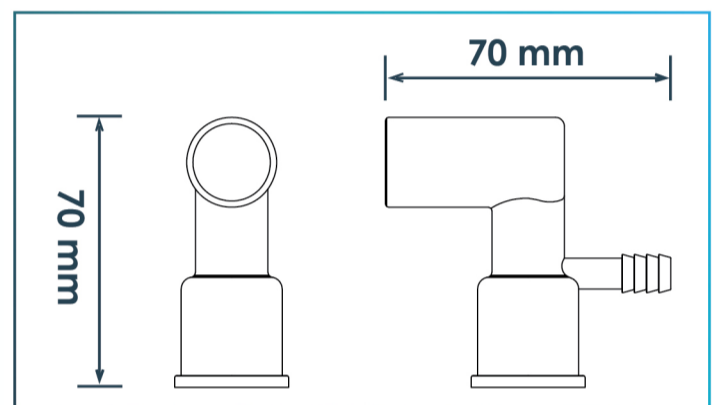

Jet Air 10 mm & Water 20 mm

Nozzle Jet Spa 3 - 1.5" (Adjustable)

JT - 0021

JT - 0028

DIMENSIONS

0021

0028

• Jet Spa SET 2

Jet Air 25 mm & Water 25 mm

Nozzle Eyeball Jet Spa 2 - 3/4"

JT - 1138

JT - 1113

DIMENSIONS

1138

1113

JET AND FITTINGS

• Jet Spa SET 3

Jet Air 10 mm & Water 15 mm

Nozzle Jet Spa 2 - 1/2" (Rotating Swirl Jet)

JT - PK2201

JT - PK2205

DIMENSIONS

PK2205

PK2201

• Jet Spa SET 4

Jet Air 10 mm & Water 15 mm

Nozzle Jet Spa 1 - 1/2" (Rotating Swirl Jet)

JT - PK2201

JT - PK2206

DIMENSIONS

PK2206

PK2201