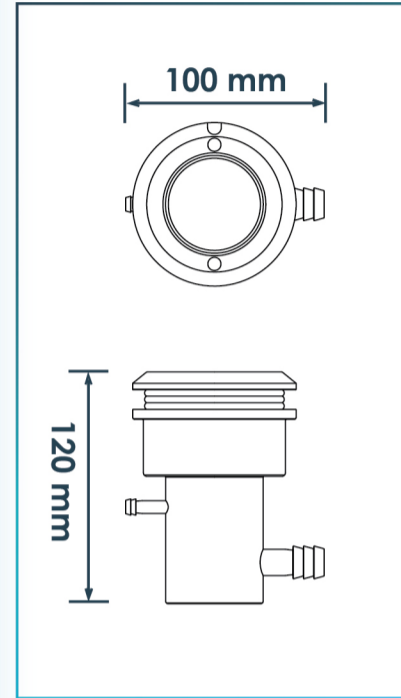

Jet Air 10 mm & Water 20 mm

Nozzle Jet Spa 3 - 1.5" (Adjustable)

JT - 0021

JT - 0028

DIMENSIONS

0021

0028

• Jet Spa SET 2

Jet Air 25 mm & Water 25 mm

Nozzle Eyeball Jet Spa 2 - 3/4"

JT - 1138

JT - 1113

DIMENSIONS

1138

1113

JET AND FITTINGS

• Jet Spa SET 3

Jet Air 10 mm & Water 15 mm

Nozzle Jet Spa 2 - 1/2" (Rotating Swirl Jet)

JT - PK2201

JT - PK2205

DIMENSIONS

PK2205

PK2201

• Jet Spa SET 4

Jet Air 10 mm & Water 15 mm

Nozzle Jet Spa 1 - 1/2" (Rotating Swirl Jet)

JT - PK2201

JT - PK2206

DIMENSIONS

PK2206

PK2201