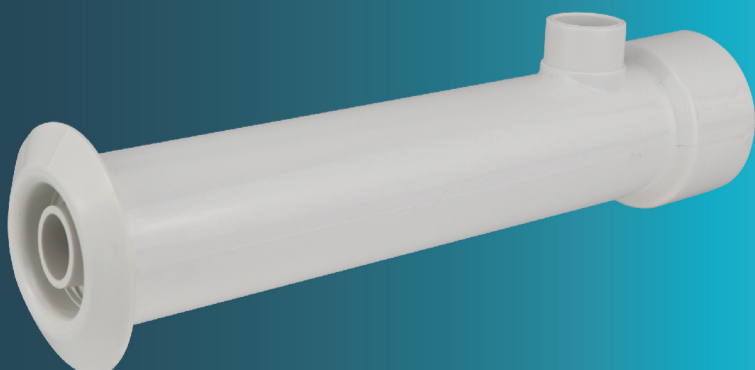

JESTA

Jet Spa Fittings

Jet Spa and Nozzle / Venturi Tee Jet

อุปกรณ์สำหรับระบบเจ็ทสปา ใช้ติดตั้งกับสระว่ายน้ำคอนกรีตและบ่อสปา ผลิตจากพลาสติก ABS และ PVC แข็งแรงทนทาน

JET AND FITTINGS

JET AND FITTINGS

• Jet Spa SET 1

• Jet Spa SET 4

Jet Air 10 mm & Water 15 mm

Nozzle Jet Spa 1 - 1/2" (Rotating Swirl Jet)

JT - PK2201

JT - PK2206

DIMENSIONS

PK2206

PK2201

JET AND FITTINGS

- Air Bubble Nozzle

Nine Hole Jet
şu 2211A

DIMENSIONS

2211A

Single Hole Jet
şu 2212

2212

- Air Push Button

Ari Switch for Jet Spa (ABS)
şu PK1844

PK1844

- Venturi Tee Jet

อุปกรณ์เสริมที่ประกอบด้วยกระบอกเจ็ทแบบยาว
ที่ผลิตจากวัสดุ ABS พร้อมด้วยหัวฉีดแบบปรับทิศทาง WFH

ASL02