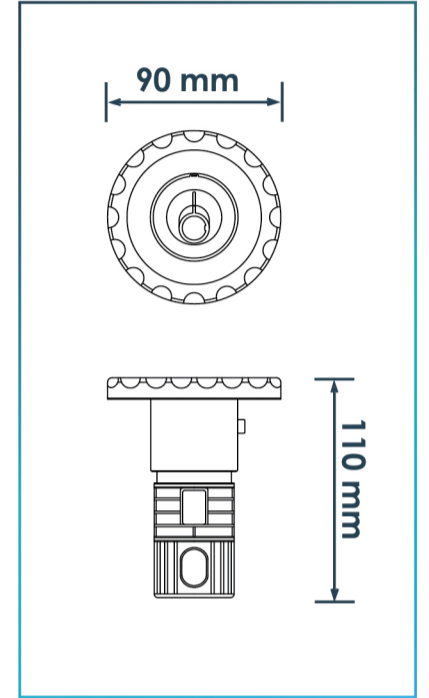

Jet Air 10 mm & Water 20 mm

Nozzle Jet Spa 3 - 1.5" (Adjustable)

JT - 0021

JT - 0028

DIMENSIONS

0021

0028

• Jet Spa SET 2

Jet Air 25 mm & Water 25 mm

Nozzle Eyeball Jet Spa 2 - 3/4"

JT - 1138

JT - 1113

DIMENSIONS

1138

1113

JET AND FITTINGS

• Jet Spa SET 3

Jet Air 10 mm & Water 15 mm

Nozzle Jet Spa 2 - 1/2" (Rotating Swirl Jet)

JT - PK2201

JT - PK2205

DIMENSIONS

PK2205

PK2201

• Jet Spa SET 4

Jet Air 10 mm & Water 15 mm

Nozzle Jet Spa 1 - 1/2" (Rotating Swirl Jet)

JT - PK2201

JT - PK2206

DIMENSIONS

PK2206

PK2201