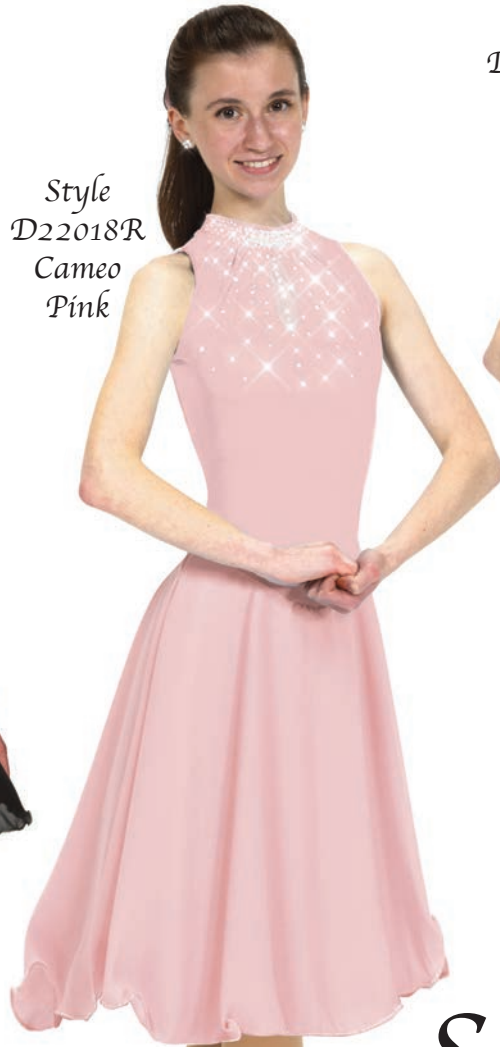

Crystal Options:

- * D22017P - Plain
- * D22017R - Rope Crystals

Style
D22017R
Wine

Style
D22017R
Black

Style
D22017P
Black

Keyhole Dance Dress

Style
D22018P
Black

Style
D22018R
Cameo
Pink