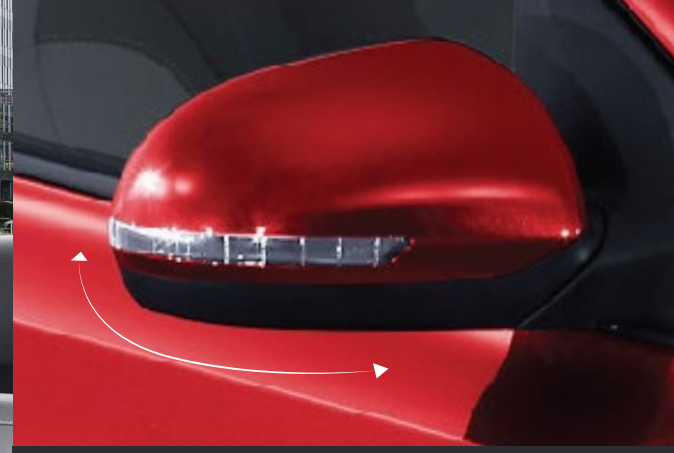

KIA
Movement that inspires

ĐƯỜNG NÉT CONG PHONG CÁCH
KẾT HỢP CÙNG ĐƯỜNG THẲNG
TỐI GIẢN TẠO NÊN CẢM XÚC
ĐẦY THÚ VỊ.

Gương chiếu hậu chỉnh điện, gập điện

Chìa khóa thông minh Smart key

Hệ thống ga tự động Cruise Control