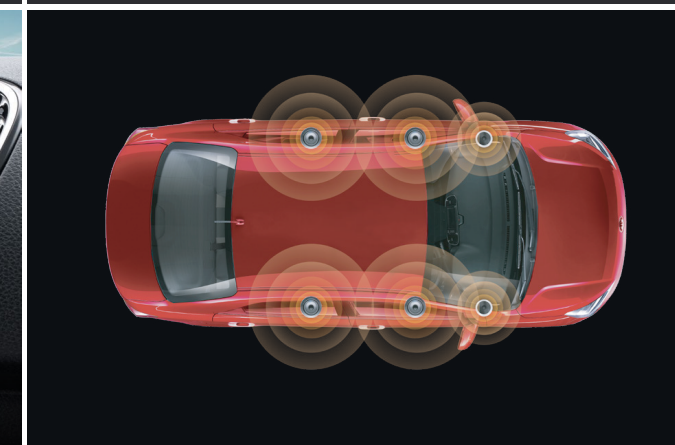

KIA
Movement that inspires

ĐƯỜNG NÉT CONG PHONG CÁCH
KẾT HỢP CÙNG ĐƯỜNG THẲNG
TỐI GIẢN TẠO NÊN CẢM XÚC
ĐẦY THÚ VỊ.

Gương chiếu hậu chỉnh điện, gập điện

Chìa khóa thông minh Smart key

Hệ thống ga tự động Cruise Control

Nút nhấn khởi động Start/ Stop

TÍNH NĂNG KIA LINK

- Hỗ Trợ Khẩn Cấp Tự Động
- Chẩn Đoán & Phát Hiện Lỗi
- Đặt Lịch Hẹn Dịch Vụ
- Hỗ Trợ Xe Trên Đường
- Lịch Sử Vận Hành
- Quản Lý Chi Phí

Tựa đầu tại vị trí trung tâm, điều chỉnh được độ cao

Bệ tay trung tâm kết hợp hai vị trí để cốc

Điều chỉnh Tăng độ ngả lưng ghế

Màn hình cảm ứng 7-inch AVN

Hệ thống âm thanh vòm 6 loa

Khoang hành lý mở điện, dung tích lớn 475L