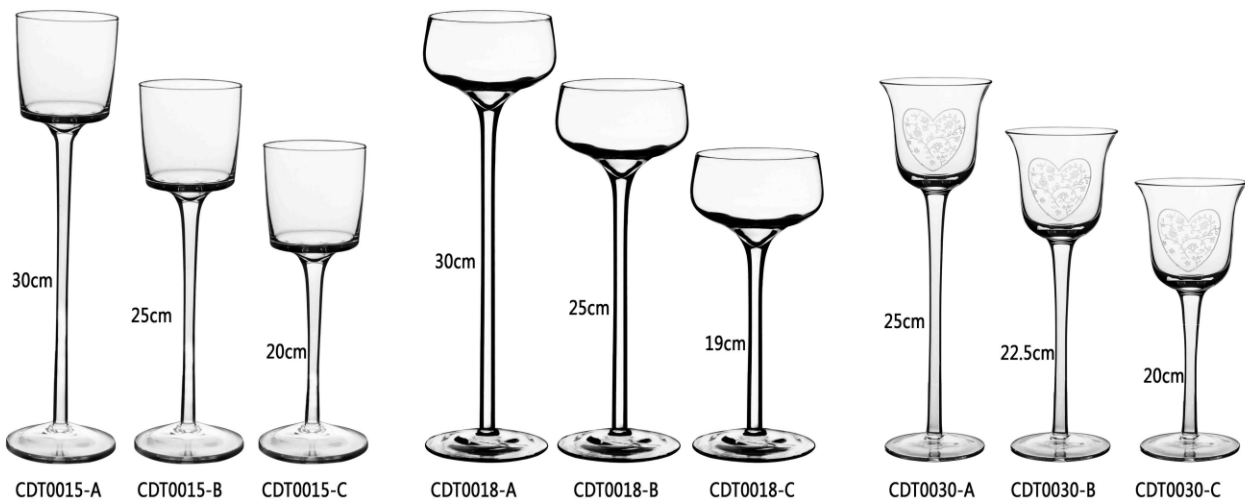

CDT0038
Dia : 7.9cm
Height : 25.0cm

CDT0039
Dia : 7.3cm
Height : 20.0cm

CDT0042
Dia : 9.0cm
Height : 17.5cm

CDT0043
Dia : 7.6cm
Height : 22.5cm

CDT0044
Dia : 7.0cm
Height : 21.0cm

CDT0045
Dia : 5.0cm
Height : 25.0cm

CDT0034
Dia : 8.2cm
Height : 30.0cm

CDT0049
Dia : 8.9cm
Height : 27.6cm

CDT0052
Dia : 9.1cm
Height : 26.5cm

CDT0053
Dia : 10.6cm
Height : 24.2cm

CDT0056
Dia : 4.5cm
Height : 15.0cm

CDT0057
Dia : 4.2cm
Height : 15.0cm