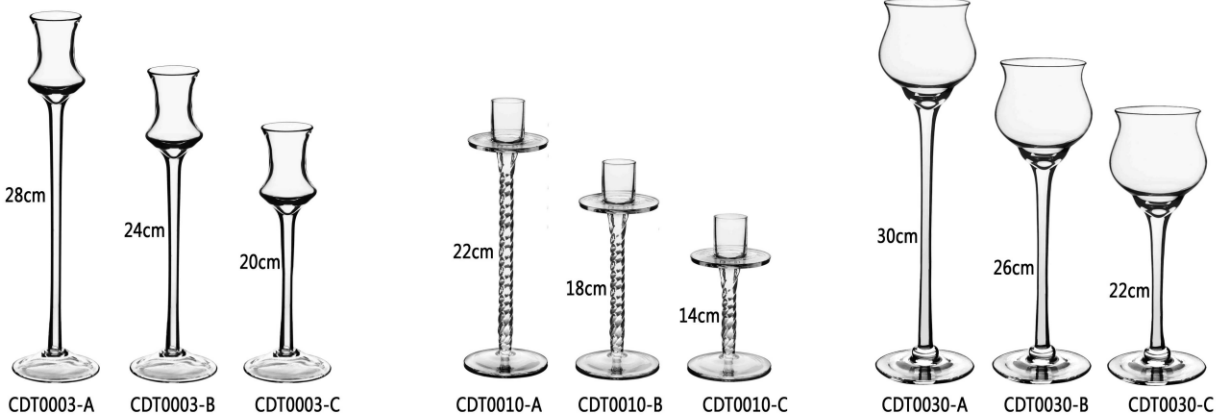

CDT0038
Dia : 7.9cm
Height : 25.0cm

CDT0039
Dia : 7.3cm
Height : 20.0cm

CDT0042
Dia : 9.0cm
Height : 17.5cm

CDT0043
Dia : 7.6cm
Height : 22.5cm

CDT0044
Dia : 7.0cm
Height : 21.0cm

CDT0045
Dia : 5.0cm
Height : 25.0cm

CDT0034
Dia : 8.2cm
Height : 30.0cm

CDT0049
Dia : 8.9cm
Height : 27.6cm

CDT0052
Dia : 9.1cm
Height : 26.5cm

CDT0053
Dia : 10.6cm
Height : 24.2cm

CDT0056
Dia : 4.5cm
Height : 15.0cm

CDT0057
Dia : 4.2cm
Height : 15.0cm