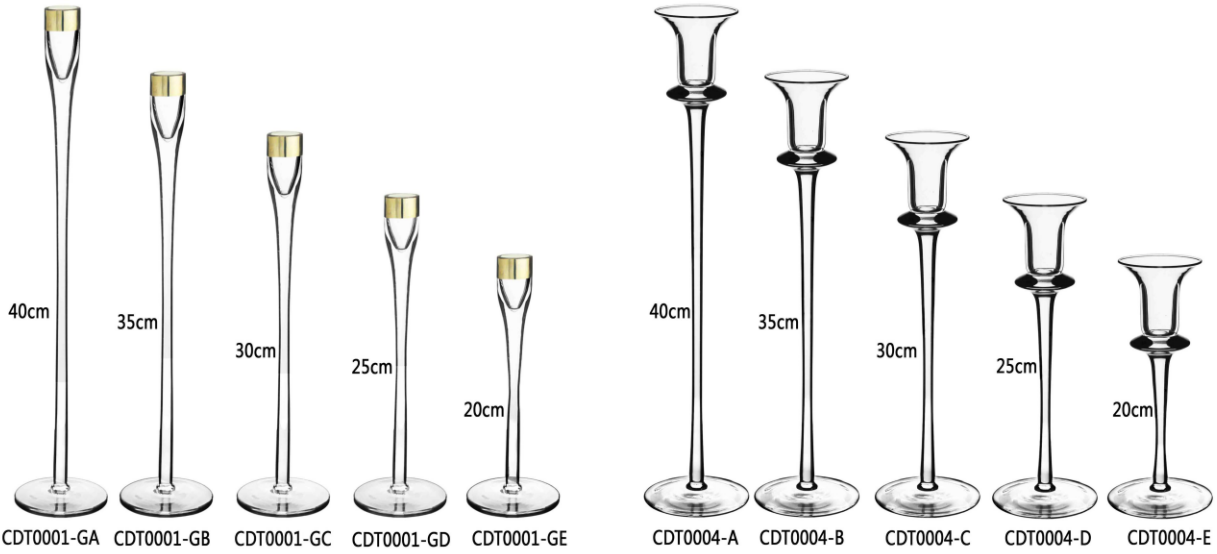

CDT0038
Dia : 7.9cm
Height : 25.0cm

CDT0039
Dia : 7.3cm
Height : 20.0cm

CDT0042
Dia : 9.0cm
Height : 17.5cm

CDT0043
Dia : 7.6cm
Height : 22.5cm

CDT0044
Dia : 7.0cm
Height : 21.0cm

CDT0045
Dia : 5.0cm
Height : 25.0cm

CDT0034
Dia : 8.2cm
Height : 30.0cm

CDT0049
Dia : 8.9cm
Height : 27.6cm

CDT0052
Dia : 9.1cm
Height : 26.5cm

CDT0053
Dia : 10.6cm
Height : 24.2cm

CDT0056
Dia : 4.5cm
Height : 15.0cm

CDT0057
Dia : 4.2cm
Height : 15.0cm