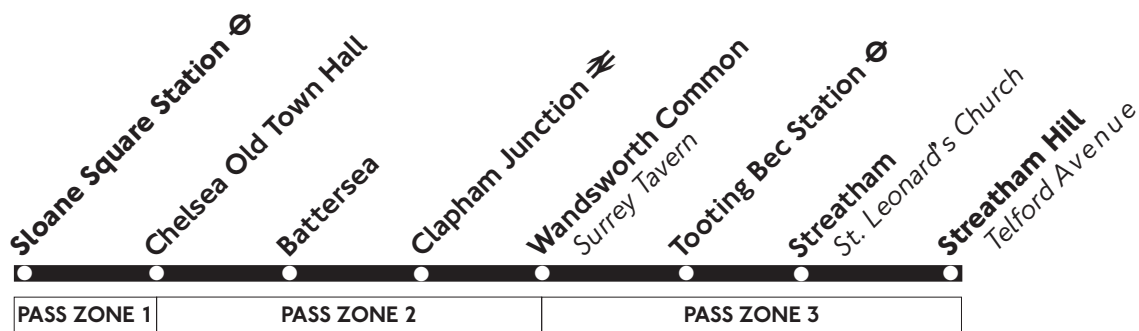

### Mondays to Fridays

<b>Sloane Square</b> ⚡	0530	0545	0600	0615	0630	0645	0657	0703	0709	0716	0723		2008	2018		0030
<b>Battersea</b> <i>Howie Street</i>	0539	0554	0609	0624	0639	0654	0706	0712	0718	0725	0732	<i>Then about</i>	2018	2028	<i>Then about</i>	0039
<b>Clapham Junction Station</b> ⚡	0545	0600	0615	0630	0645	0700	0712	0719	0726	0734	0742	<i>every</i>	2027	2037	<i>every</i>	0045
<b>Wandsworth Common</b> <i>Surrey Tavern</i>	0553	0608	0623	0638	0653	0708	0720	0727	0734	0743	0752	<i>8 minutes</i>	2035	2045	<i>12 minutes</i>	0053
<b>Tooting Bec Station</b> ⚡	0557	0612	0627	0642	0657	0712	0724	0731	0740	0749	0758	<i>until</i>	2040	2050	<i>until</i>	0057
<b>Streatham</b> <i>St. Leonard's Church</i>	0603	0618	0633	0648	0703	0718	0730	0738	0747	0756	0806		2046	2056		0103
<b>Streatham Hill</b> <i>Telford Avenue</i>	0609	0624	0639	0654	0709	0724	0737	0745	0755	0805	0815		2052	2102		0109