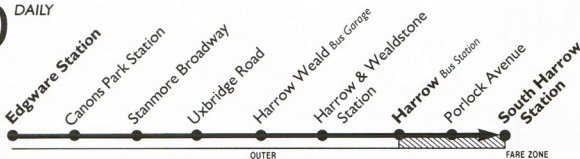

Please have your fare ready to **PAY THE DRIVER**

Including Route 209 School journeys between Stanmore Station, Harrow Weald and South Harrow

Monday to Friday peak hours

Mondays to Fridays

Edgware Station	0600	0620	0640	0700	0715	0733	0750	0808	0828	0844	0859	0914	0929	0944	0959	1014	1029	1044
Canons Park Station	0605	0625	0645	0705	0720	0739	0756	0814	0834	0850	0905	0920	0935	0950	1005	1020	1035	1050
Stanmore Broadway	0610	0630	0650	0710	0725	0744	0801	0821	0841	0857	0912	0927	0942	0955	1010	1025	1040	1055
Harrow Weald Bus Garage	0617	0637	0657	0717	0732	0751	0809	0829	0849	0905	0920	0935	0950	1003	1018	1033	1048	1103
Harrow & Wealdstone Station	0621	0641	0701	0721	0738	0757	0817	0837	0857	0913	0928	0941	0956	1009	1024	1039	1054	1109
Harrow Bus Station	0626	0646	0706	0726	0744	0804	0824	0844	0904	0920	0935	0947	1002	1015	1030	1045	1100	1115
South Harrow Station	0635	0655	0715	0735	0755	0815	0835	0855	0915	.....	.....	.....	.....	.....	.....	.....	.....	.....

Edgware Station	1059	Then at	14	29	44	59	1459	SD	1529	1544	1559	1614	1629	1644	1659	SD	1714
Canons Park Station	1105	these	20	35	50	55	1505	A	1535	1551	1606	1621	1636	1651	1706	A	1721
Stanmore Broadway	1110	minutes	25	40	55	10	1510	1516	1540	1557	1612	1627	1642	1657	1712	1716	1727
Harrow Weald Bus Garage	1118	past	33	48	03	18	1518	1524	1548	1605	1620	1635	1650	1705	1720	1724	1735
Harrow & Wealdstone Station	1124	each	39	54	09	24	1524	V	1554	1611	1626	1641	1656	1711	1726	V	1741
Harrow Bus Station	1130	hour	45	00	15	30	1530	X	1600	1617	1632	1647	1702	1717	1732	X	1747
South Harrow Station	.....	.....	.....	.....	.....	.....	.....	1559	.....	1628	1643	1658	1713	1728	1743	1759	1758

Edgware Station	1729	1744	1759	1815	1835	1845	1855	Then at	15	35	55	2355	0015	0025
Canons Park Station	1736	1751	1806	1822	1842	1850	1900	these	20	40	00	2400	0020	0100
Stanmore Broadway	1742	1757	1812	1828	1848	1855	1905	minutes	25	45	05	UNTIL	0005	0025
Harrow Weald Bus Garage	1750	1805	1820	1836	1855	1902	1912	past	32	52	12	0012	0032	0112
Harrow & Wealdstone Station	1756	1811	1826	1842	1859	.....	1916	each	36	56	16	0016	.....	.....
Harrow Bus Station	1802	1817	1832	1848	1904	.....	1921	hour	41	01	21	0021	.....	.....
South Harrow Station	1813	1828	1843	1858	1913	.....	.....	.....	.....	.....	.....	.....	.....	.....

Saturdays

Edgware Station	0600	0620	0640	0700	0720	0740	0800	0820	0835	0850	0904	0919	0933	0946	0959	1014	1029	1044
Canons Park Station	0605	0625	0645	0705	0725	0745	0805	0825	0840	0855	0910	0925	0939	0952	1006	1021	1036	1051
Stanmore Broadway	0610	0630	0650	0710	0730	0750	0810	0830	0845	0900	0915	0930	0944	0957	1011	1026	1041	1056
Harrow Weald Bus Garage	0617	0637	0657	0717	0737	0757	0817	0837	0852	0907	0922	0937	0951	1004	1019	1034	1049	1104
Harrow & Wealdstone Station	0621	0641	0701	0721	0741	0801	0821	0841	0856	0911	0926	0941	0955	1009	1024	1039	1054	1109
Harrow Bus Station	0626	0646	0706	0726	0746	0806	0826	0846	0901	0916	0931	0946	1002	1017	1032	1047	1102	1117