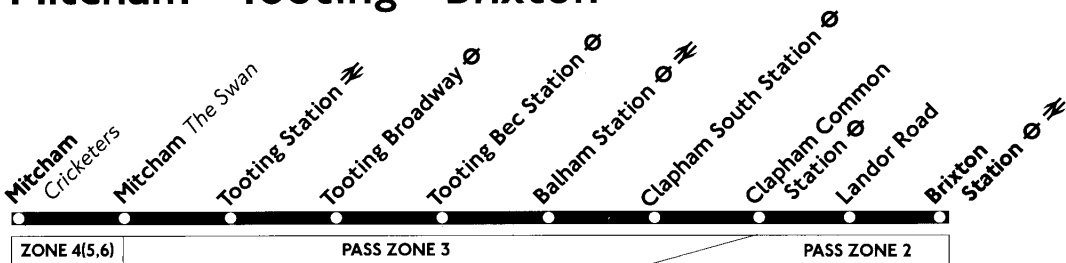

355

Daily

Mitcham - Tooting - Brixton

Mondays to Fridays

Mitcham Cricketers	0601	0616	0631	0644	0656	0707	0717	0727	0738	0749	0800		0900	0912	0924	0936	0949	1002
Mitcham Fair Green	0602	0617	0632	0646	0658	0710	0720	0730	0742	0753	0804	Then every	0904	0916	0928	0940	0953	1005
Tooting Station	0606	0621	0636	0651	0703	0715	0725	0737	0749	0800	0811	12	0911	0923	0935	0947	0959	1011
Tooting Broadway Station	0610	0625	0640	0655	0707	0719	0729	0742	0754	0805	0816	12	0916	0928	0940	0951	1003	1015
Tooting Bec Station	0614	0629	0644	0659	0712	0724	0735	0748	0800	0811	0822	mins until	0922	0934	0946	0957	1009	1021
Balham Station	0618	0633	0648	0703	0716	0728	0740	0753	0805	0816	0828		0928	0940	0951	1002	1014	1026
Clapham Common Station	0625	0640	0655	0710	0723	0736	0749	0802	0814	0826	0838		0938	0949	1000	1011	1023	1035
Brixton Station	0632	0647	0702	0717	0732	0746	0759	0812	0824	0836	0848		0948	0959	1010	1021	1033	1045
Mitcham Cricketers	1014	1026	1038	1050	1102	1114	1126	1138	1150		1402	1414	1426	1438	1450	1502	1514	1526
Mitcham Fair Green	1017	1029	1041	1053	1105	1117	1129	1141	1153	Then every	1405	1417	1429	1441	1453	1505	1517	1529
Tooting Station	1023	1035	1047	1059	1111	1123	1135	1147	1159	12	1411	1423	1435	1447	1459	1511	1523	1536
Tooting Broadway Station	1027	1039	1051	1103	1115	1127	1139	1151	1203	12	1415	1427	1439	1451	1503	1515	1527	1540
Tooting Bec Station	1033	1045	1057	1109	1121	1133	1145	1157	1209	mins until	1421	1433	1445	1457	1509	1521	1533	1546
Balham Station	1038	1050	1102	1114	1126	1138	1150	1202	1215	12	1427	1439	1451	1503	1515	1527	1539	1552
Clapham Common Station	1047	1059	1111	1123	1135	1147	1159	1212	1225		1437	1449	1501	1513	1525	1537	1549	1602
Brixton Station	1057	1109	1121	1133	1145	1157	1209	1222	1235		1447	1459	1511	1523	1535	1549	1601	1614
Mitcham Cricketers	1538	1550	1603		1815	1828	1843	1858	1913	1930	1950	2008			28	48	08	2328
Mitcham Fair Green	1541	1553	1606	Then every	1818	1831	1846	1901	1916	1932	1951	2009	Then every	29	49	09	2329	
Tooting Station	1548	1600	1612	every	1824	1837	1852	1907	1922	1937	1955	2013	20 minutes,	33	53	13	2333	
Tooting Broadway Station	1552	1604	1616	12	1828	1841	1856	1911	1926	1941	1959	2017	at these	37	57	17	until 2337	
Tooting Bec Station	1558	1610	1622	mins	1834	1847	1902	1916	1931	1946	2004	2022	minutes	42	02	22	2342	
Balham Station	1604	1616	1628	until	1840	1853	1908	1921	1936	1950	2008	2026	past the	46	06	26	2346	
Clapham Common Station	1614	1626	1638		1850	1903	1916	1929	1943	1957	2015	2033	hour	53	13	33	2353	
Brixton Station	1626	1638	1650		1902	1914	1926	1938	1951	2004	2022	2040		00	20	40	2400	

Saturdays