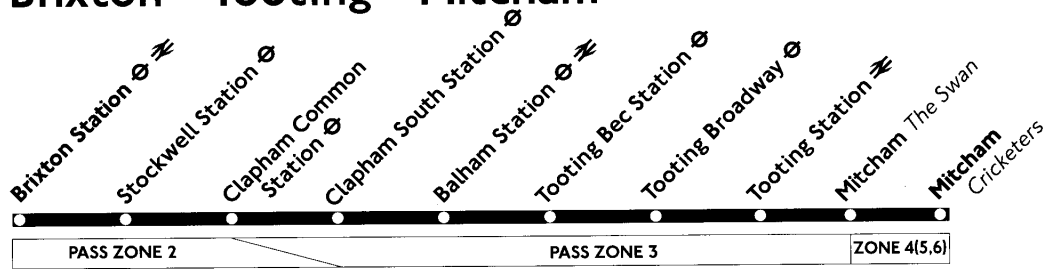

### Mondays to Fridays

Brixton Station $\oplus$ $\neq$	0611	0626	0641	0654	0707	0717	0727	0739	0751	0803	0815	0827	0839	0851	0903	0915	0928	0940
Stockwell Station $\oplus$	0615	0630	0645	0658	0711	0721	0731	0744	0756	0808	0820	0832	0844	0856	0908	0920	0933	0945
Clapham Common Station $\oplus$	0621	0636	0651	0704	0717	0727	0739	0752	0804	0816	0828	0840	0852	0904	0916	0928	0939	0951
Balham Station $\oplus$ $\neq$	0628	0643	0658	0711	0724	0735	0747	0800	0812	0824	0836	0848	0900	0912	0924	0937	0949	1001
Tooting Bec Station $\oplus$	0631	0646	0701	0714	0727	0740	0752	0805	0817	0829	0841	0853	0905	0917	0929	0942	0954	1006
Tooting Broadway Station $\oplus$	0635	0650	0705	0718	0732	0745	0757	0810	0822	0834	0846	0858	0910	0922	0934	0947	0959	1011
Tooting Station $\neq$	0639	0654	0709	0722	0736	0749	0801	0814	0826	0839	0851	0903	0915	0927	0939	0951	1003	1015
Mitcham Fair Green	0643	0658	0713	0728	0742	0755	0807	0820	0833	0846	0858	0910	0922	0934	0945	0956	1008	1020
Mitcham Cricketers	0646	0701	0716	0731	0745	0758	0811	0824	0837	0850	0902	0914	0926	0937	0948	0959	1011	1023
Brixton Station $\oplus$ $\neq$	0952	1128	1140	1152			1404	1416	1428	1440	1452	1504	1516	1528	1541		1729	1741
Stockwell Station $\oplus$	0957	1133	1145	1157			1409	1421	1433	1445	1457	1509	1521	1533	1546		1734	1746
Clapham Common Station $\oplus$	1003	Then	1139	1151	1203	Then	1415	1427	1439	1451	1504	1517	1529	1542	1555	Then	1743	1755
Balham Station $\oplus$ $\neq$	1013	every	1149	1201	1214	every	1426	1438	1450	1502	1515	1528	1540	1553	1606	every	1754	1806
Tooting Bec Station $\oplus$	1018	12	1154	1207	1220	12	1432	1444	1456	1508	1521	1534	1546	1559	1612	12	1800	1812
Tooting Broadway Station $\oplus$	1023	mins	1159	1213	1226	mins	1438	1450	1502	1514	1527	1540	1552	1605	1618	mins	1806	1818
Tooting Station $\neq$	1027	until	1203	1217	1230	until	1442	1454	1507	1520	1533	1546	1559	1612	1625	until	1813	1825
Mitcham Fair Green	1032		1208	1222	1235		1447	1459	1512	1525	1538	1551	1605	1619	1632		1820	1832
Mitcham Cricketers	1035		1211	1225	1238		1450	1503	1516	1529	1542	1555	1609	1623	1636		1824	1835
Brixton Station $\oplus$ $\neq$	1753	1805	1817	1829	1841	1854	1909	1925	1939	1954		14	34	54		2314	2334	2354
Stockwell Station $\oplus$	1758	1810	1822	1834	1846	1859	1914	1930	1943	1958	Then	18	38	58		2318	2338	2358
Clapham Common Station $\oplus$	1807	1819	1831	1841	1853	1906	1921	1936	1949	2004	every	24	44	04		2324	2344	0004
Balham Station $\oplus$ $\neq$	1818	1830	1841	1850	1902	1915	1930	1943	1956	2011	20 minutes,	31	51	11		2331	2351	0011
Tooting Bec Station $\oplus$	1824	1835	1845	1854	1906	1919	1934	1947	2000	2015	at these	35	55	15	until	2335	2355	0015
Tooting Broadway Station $\oplus$	1830	1841	1850	1859	1911	1924	1938	1951	2004	2019	minutes	39	59	19		2339	2359	0019
Tooting Station $\neq$	1835	1845	1854	1903	1915	1928	1942	1955	2008	2023	past the	43	03	23		2343	0003	0023
Mitcham Fair Green	1841	1850	1859	1908	1920	1933	1946	1959	2012	2027	hour	47	07	27		2347	0007	0027
Mitcham Cricketers	1844	1853	1902	1911	1923	1936	1949	2002	2015	2030		50	10	30		2350	0010	0030