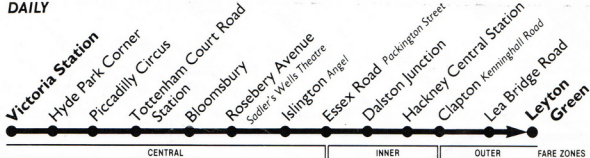

On Sundays
please
have your
fare
ready to

**PAY THE
DRIVER**

Mondays to Fridays

NOTE Between Victoria Station and Clapton Kenninghall Road extra buses provide a service every 2-5 minutes during peak hours.

Station	CENTRAL					INNER					OUTER					FARE ZONES
Victoria Station	0644	0644	0644	0644	0644	0901	0908	0911	0918	1137	1143	1149	1154	1501		
Hyde Park Corner	0647	0647	0647	0647	0647	0904	0911	0914	0921	1141	1147	1153	1159	1505		
Piccadilly Circus	0650	0650	0650	0650	0650	0908	0916	0920	0928	1150	1156	1202	1208	1511	Then	
Southampton Row Bloomsbury Square	0607	0620	0633	0646	0657	0916	0925	0939	0937	1159	1205	1211	1217	1513	every	
Islington Angel	0614	0627	0640	0654	0704	0912	0920	0934	0932	1210	1216	1222	1228	1515	6-8	
Dalston Junction	0623	0646	0659	0703	0713	0912	0920	0934	0932	1221	1227	1233	1239	1545	mins.	
Hackney Central Station	0627	0640	0653	0707	0717	0916	0924	0938	0936	1227	1233	1239	1245	1551	mins.	
Clapton Kenninghall Road	0633	0646	0659	0713	0723	0922	0930	0944	0942	1234	1240	1246	1252	1558	mins.	
Leyton Bakers Arms	0641	0654	0707	0721	0731	0931	0939	0953	0951	1243	1249	1255	1261	1607	mins.	
Leyton Green	0642	0655	0708	0722	0732	0932	0940	0954	0952	1244	1250	1256	1262	1608	mins.	

Saturdays

Victoria Station	0644	0707	0907	0922	0927	0932	0942	0952	1002	1752	1802	1807	
Hyde Park Corner	0647	0710	0910	0925	0930	0935	0945	0955	1005	1755	1805	1810	
Piccadilly Circus	0650	0713	0919	0934	0939	0944	0954	1005	1015	1807	1812	1815	
Southampton Row Bloomsbury Square	0607	0637	0656	0719	0919	0934	0939	0944	0955	1017	1817	1825	
Islington Angel	0614	0644	0703	0726	0926	0941	0946	0951	1010	1015	1027	1835	
Dalston Junction	0622	0652	0711	0734	0934	0949	0954	0959	1012	1026	1038	1845	
Hackney Central Station	0626	0656	0715	0738	0938	0953	0958	1003	1017	1031	1043	1848	
Clapton Kenninghall Road	0632	0702	0721	0744	0944	0959	1004	1009	1023	1037	1049	1855	
Leyton Bakers Arms	0640	0710	0729	0752	0952	1007	1012	1019	1033	1047	1059	1858	
Leyton Green	0641	0711	0730	0753	0953	1008	1013	1021	1035	1049	1101	1846	

Sundays and Public Holidays

NOTE Between Victoria Station and Clapton Kenninghall Road extra buses provide a service every 10 minutes after 11:00.

Victoria Station	0730	0750	0810	0830	0845	0900	0915	0930	0943	0954	1009	1024	1144	1304	1344
Hyde Park Corner	0733	0753	0813	0833	0848	0903	0918	0933	0945	0958	1013	1028	1148	1328	1348
Piccadilly Circus	0736	0756	0816	0836	0851	0906	0921	0936	0948	1001	1016	1031	1155	1335	1355
Southampton Row Bloomsbury Square	0728	0745	0805	0825	0845	0900	0915	0930	0945	0957	1011	1026	1041	1201	1341
Islington Angel	0735	0752	0812	0832	0852	0907	0922	0937	0952	1004	1019	1034	1049	1209	1349
Dalston Junction	0743	0800	0820	0840	0900	0915	0930	0945	1002	1015	1030	1045	1100	1210	1400
Hackney Central Station	0748	0805	0825	0845	0905	0920	0935	0950	1007	1020	1035	1050	1105	1225	1405
Clapton Kenninghall Road	0754	0811	0831	0851	0911	0926	0941	0956	1010	1026	1041	1056	1111	1231	1411
Leyton Bakers Arms	0801	0818	0838	0858	0918	0933	0948	1003	1020	1035	1050	1110	1122	1240	1420
Leyton Green	0803	0820	0840	0900	0920	0935	0950	1005	1022	1037	1052	1107	1122	1242	1422