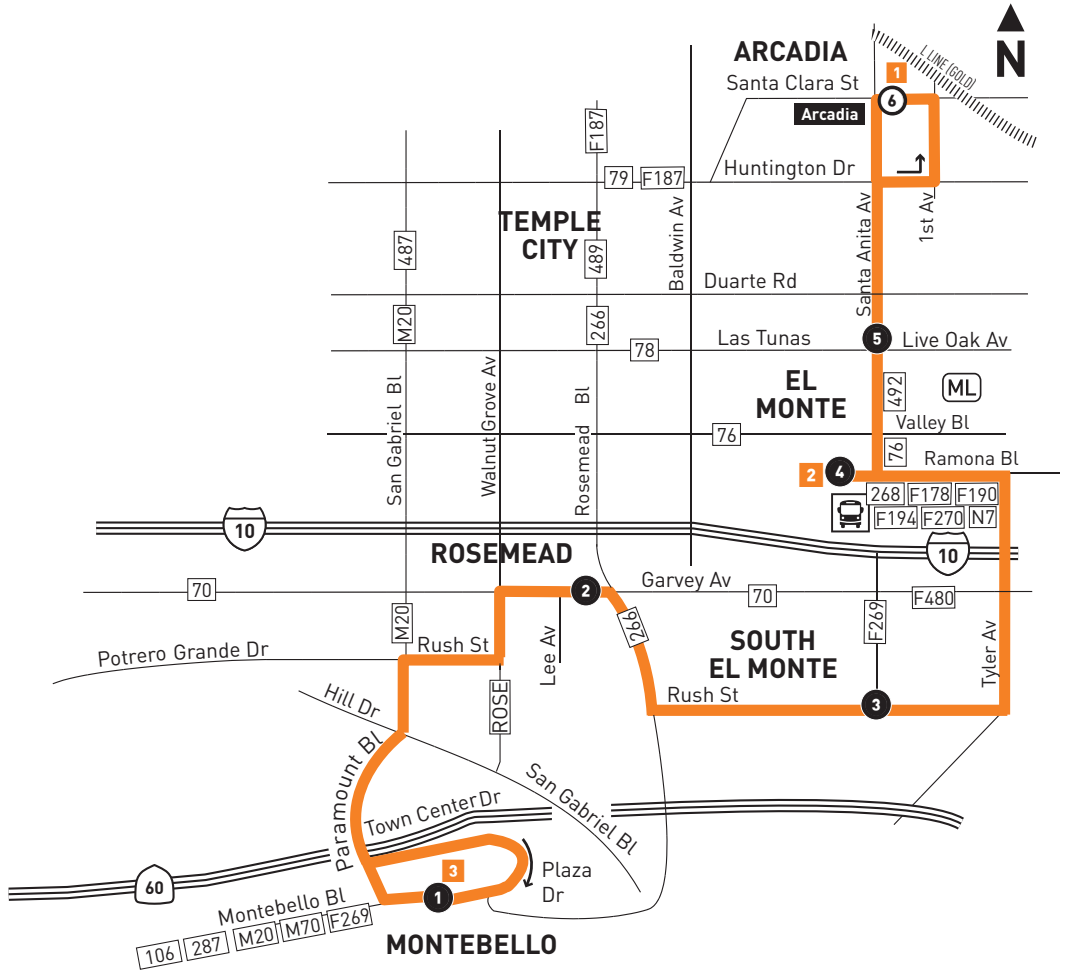

Se usara horario del sabado, domingo y días feriados para New Year's Day, Memorial Day, Independence Day, Labor Day, Thanksgiving Day and Christmas Day.

Nextrip

Text "metro" and your intersection or stop number to 41411 (example: metro vignes&cesarechavez or metro 1563). You can also visit metro.net or call 511 and say "Nextrip".

Nextrip

Envíe un mensaje de texto con "Metro" y la intersección de la calle o el número de su parada al 41411. Nextrip le enviará un mensaje de texto con la próxima llegada de cada autobús en esa parada. También puede visitar metro.net o llamar al 511 y decir "Nextrip".

287

Metro Local

Northbound to Arcadia Station
Southbound to The Shops at Montebello
via Santa Anita Av & Paramount Bl

LEGEND

- Line 287 Route
- Metro Rail
- Local Stop Timepoint
- Local Stop Timepoint - Single Direction Only
- Metro Rail / Busway Station
- Transit Center
- Map Notes
- Connecting Line
- Rapid Connecting Line
- Metrolink
- Foothill Transit
- Montebello Bus Lines
- Norwalk Transit
- Rosemead Explorer

MAP NOTES

- 1 Arcadia Station**
 Metro 79, 287; F187;
 Arcadia Transit Blue, Green Red Lines
- 2 El Monte Station**
Upper Level: J Line (Silver 910/950) F486, F488, F492, Silver Streak; Greyhound, Hollywood Bowl Shuttle
Lower Level: Metro 70, 76, 267, 268 287, 577; F178, F190, F194, F269, F282; N7
- 3 The Shops at Montebello**
 Metro 106, 287; F269; M20, M70 Rosemead Explorer