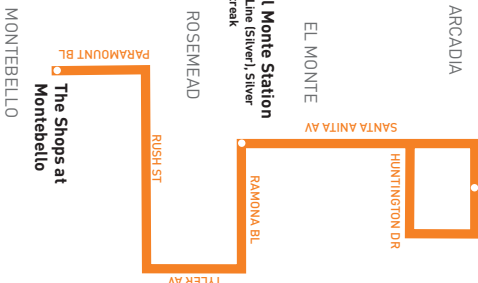

Saturday, Sunday and Holiday

287

Northbound (Approximate Times)

EL MONTE	ARCADIA
4	5
6:00A	6:12A
7:00	7:12
8:00	8:13
9:00	9:13
10:00	10:13
11:00	11:13
11:59P	12:13P
1:00P	1:14
2:00	2:14
3:00	3:14
4:00	4:14
5:00	5:14
6:00	6:12
7:00	7:12
8:00	8:12
9:00	9:12
10:00	10:12

Southbound (Approximate Times)

ARCADIA	EL MONTE
6	5
6:27A	6:34A
7:27	7:35
8:27	8:35
9:27	9:35
10:27	10:35
11:27	11:35
12:27P	12:35P
1:27	1:36
2:27	2:37
3:27	3:37
4:27	4:37
5:27	5:37
6:27	6:34
7:27	7:34
8:27	8:34
9:27	9:34
10:27	10:34

Saturday, Sunday and Holiday Schedule

Saturday, Sunday & Holiday schedule will operate on New Year's Day, Memorial Day, Independence Day, Labor Day, Thanksgiving Day and Christmas Day.

Horarios de sábado días feriados

Se usara horario del sabado, domingo y días feriados para New Year's Day, Memorial Day, Independence Day, Labor Day, Thanksgiving Day and Christmas Day.

Nextrip

Text "metro" and your intersection or stop number to 41411 (example: metro vignes&cesarechavez or metro 1563). You can also visit metro.net or call 511 and say "Nextrip".

Nextrip

Envíe un mensaje de texto con "Metro" y la intersección de la calle o el número de su parada al 41411. Nextrip le enviará un mensaje de texto con la próxima llegada de cada autobús en esa parada. También puede visitar metro.net o llamar al 511 y decir "Nextrip".

Metro

Subject to change without notice
Sujeto a cambios sin previo aviso

- metro.net 323.G0.METRO
- Wheelchair Hotline 800.621.7828
- 511 Travel Info 511
- California Relay Service 711

Effective Jun 27 2021

287

Metro Local

Northbound to Arcadia Station
Southbound to The Shops at Montebello
via Santa Anita Av & Paramount Bl