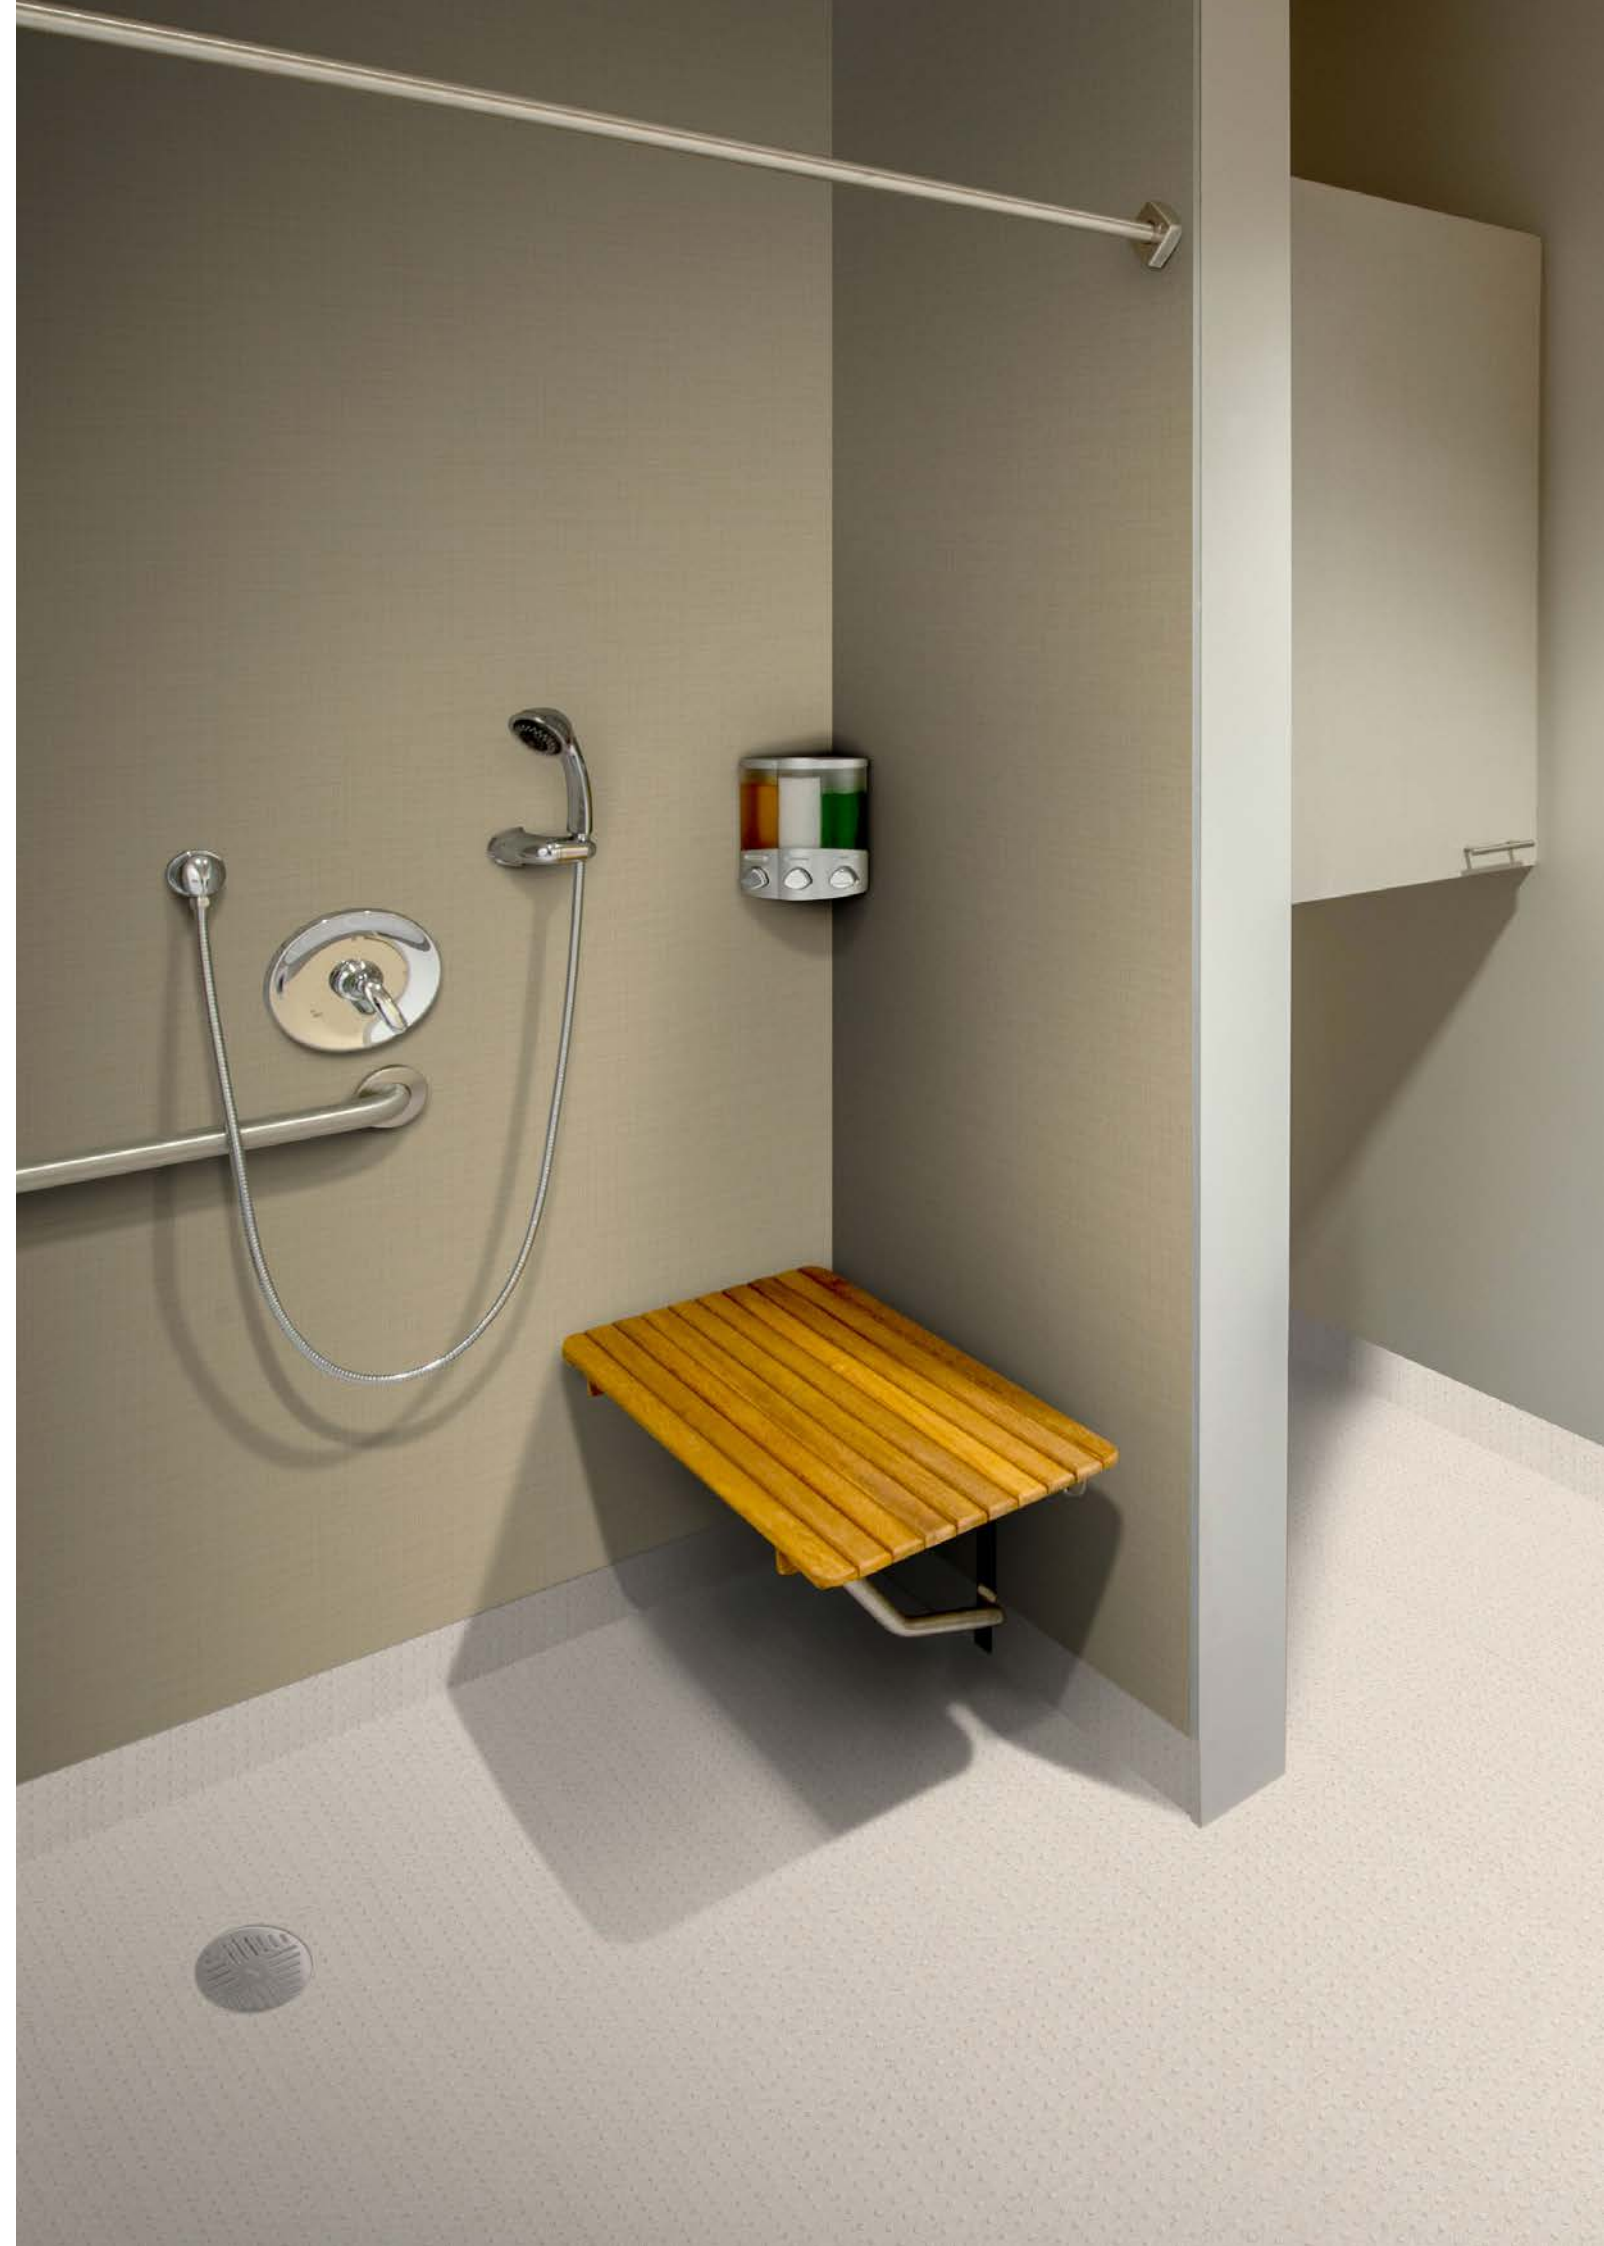

PAVIMENTOS HOMOGÊNEOS EM ROLO

IQ OPTIMA

Pavimento vinílico homogêneo em rolo.

C.S.: 1287841 / C.S.M.: 1290336 *

C.S.: 1292388 / C.S.M.: 1290022 *

IQ EMINENT

Pavimento vinílico homogêneo em rolo.

C.S.: 1292859 *

IQ GRANIT

Pavimento vinílico homogêneo em rolo.

C.S.: 1287630 / C.S.M.: 1290286 *

C.S.: 1287411

C.S.: 1287803 / C.S.M.: 1290425 *

ECLIPSE PREMIUM

Pavimento vinílico homogêneo em rolo.

C.S.: 1287638 / C.S.M.: 1290237 *

C.S.: 1287837

CS: 1287613

STANDARD PLUS

Pavimento vinílico homogêneo em rolo.

STANDARD PLUS (2.0 mm)

STANDARD PLUS (1.5 mm)

CORDÃO DE SOLDADURA

Cordão de soldadura: C.S.: Uni-color y C.S.M.: Multicolor
* Formato: 50 ml x Ø 4 mm - 50 m/bobina.