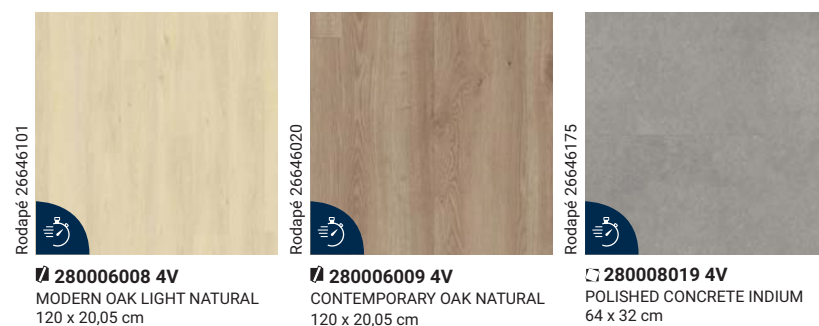

ELEGANCE RIGID

Pavimento vinílico modular rígido tipo click.