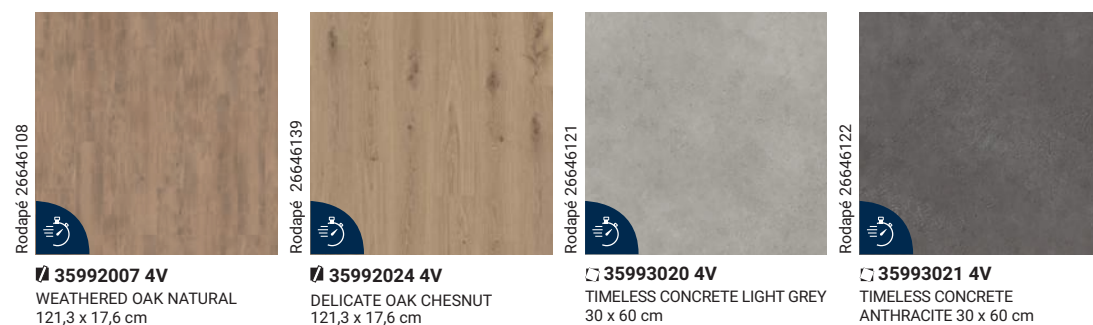

STARFLOOR CLICK ULTIMATE 55

Pavimento vinílico modular rígido tipo click.