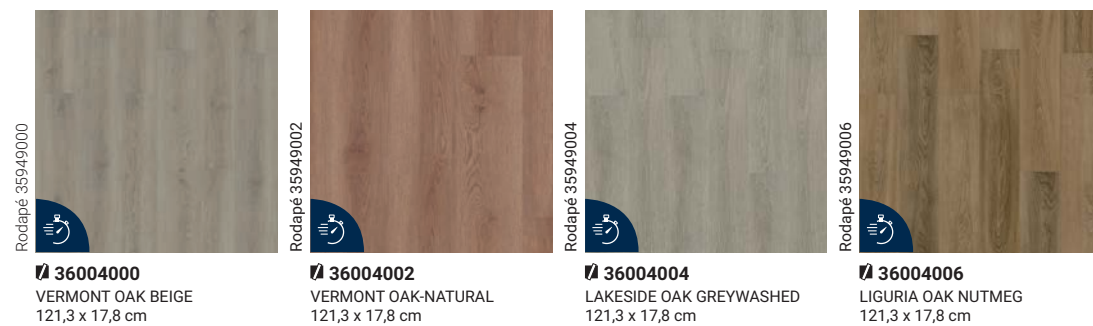

STARFLOOR CLICK ULTIMATE 30

Pavimento vinílico modular rígido tipo click.