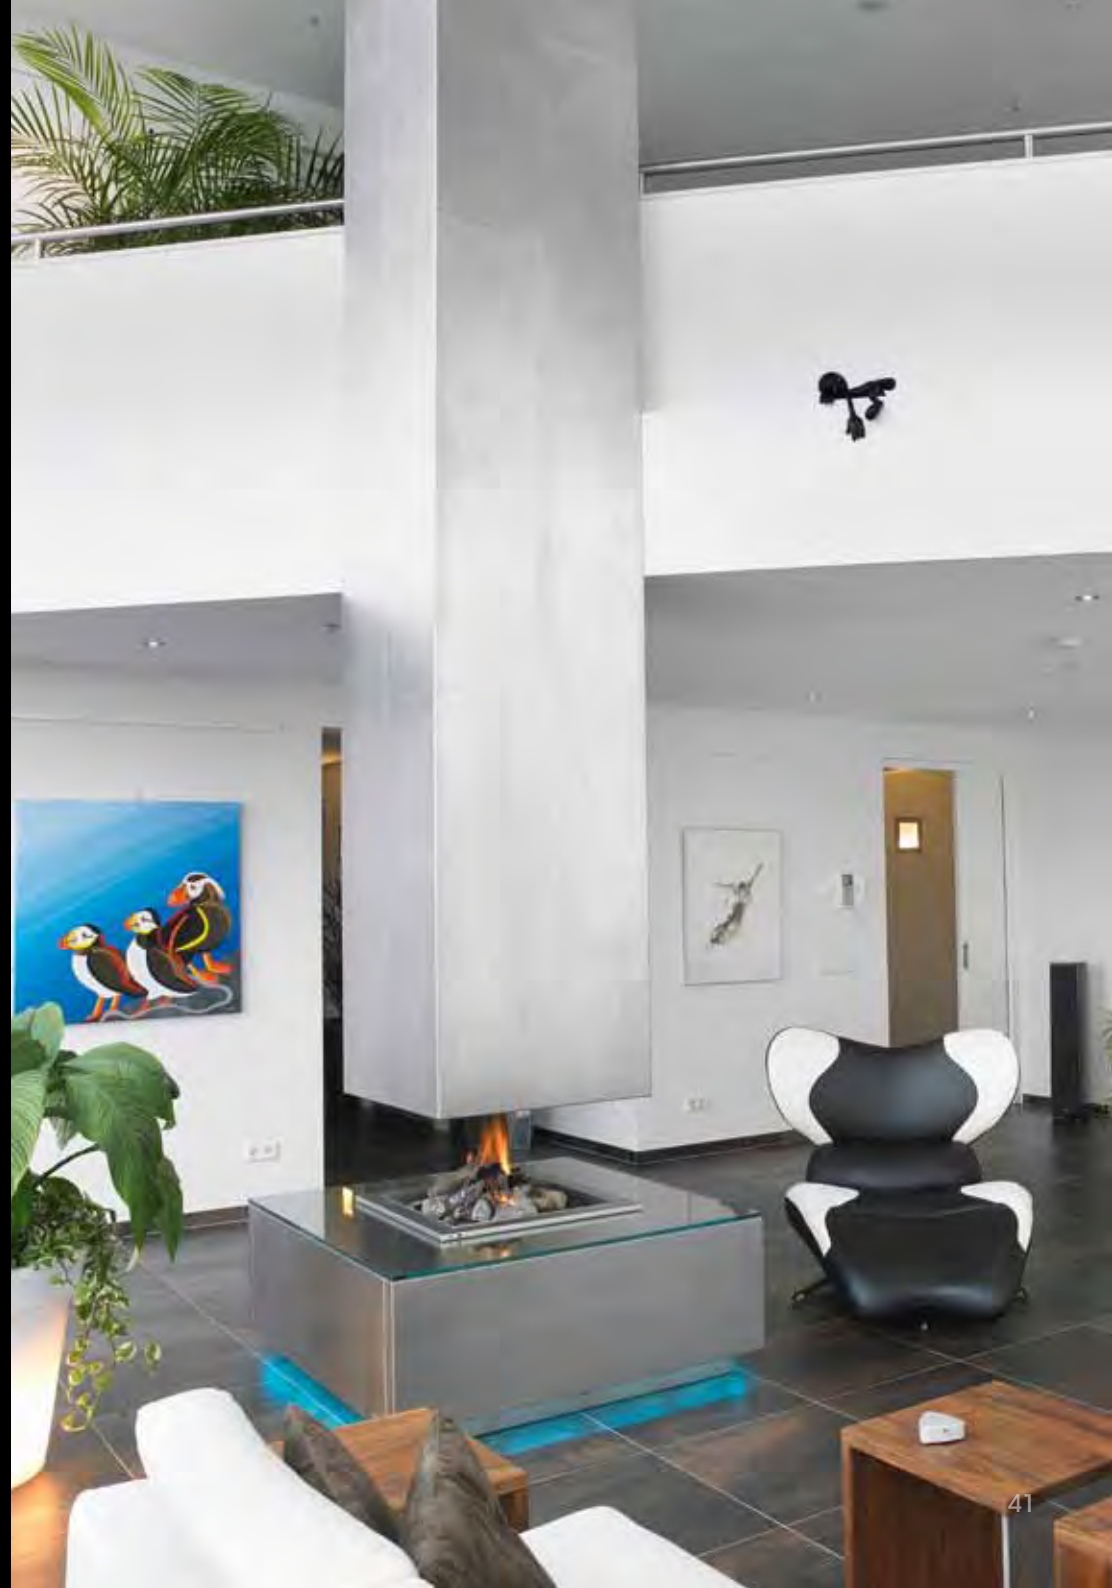

Zeth Interieurs - Grubbenvorst

Miele
er is geen betere

Flue & Fan Options

1

2

3

4

Please contact a design consultant for more information